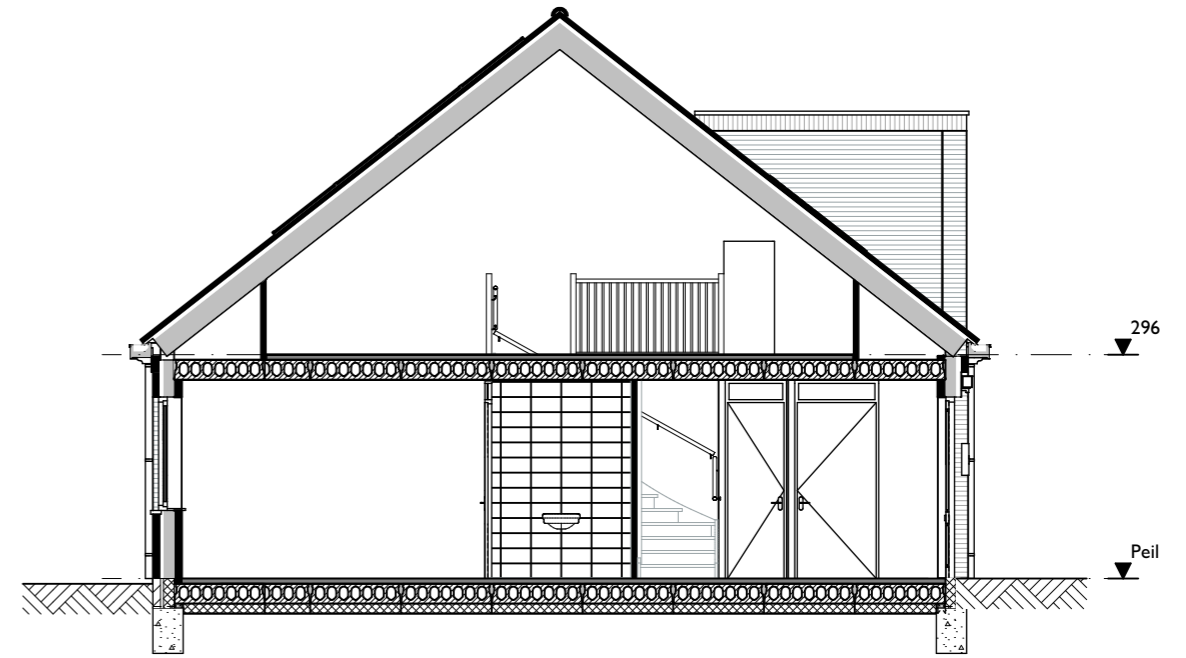

Voorgevel

bouwnummer 65

bouwnummer 64

bouwnummer 63

bouwnummer 62

Achtergevel

DOUMA
RAALTE

Bouwnummer:
62

Datum:
22-12-2023

Schaal:
1:100

voor- en achtergevels

bouwnummer 65
Rechtergevel

Doorsnede A-A

bouwnummer 62
Linkergevel

Doorsnede B-B

Bouwnummer: 62 **Datum:** 22-12-2023 **Schaal:** 1:100

zijgevels en doorsneden

bouwnummer 62
begane grond

DOUMA
RAALTE

Bouwnummer:
62

Datum:
22-12-2023

Schaal:
1:50

begane grond

bouwnummer 62

verdieping

DOUMA
 RAALTE

Bouwnummer:
62

Datum:
22-12-2023

Schaal:
1:50

verdieping