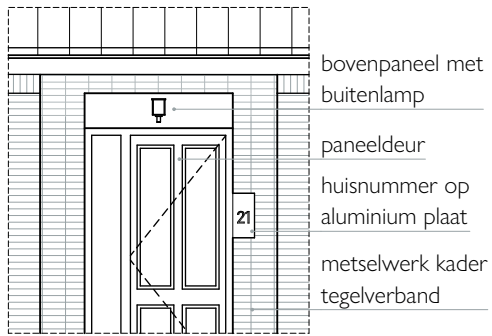

Renvooi

	bel
	bel
	wandlichtpunt
	plafondlichtpunt
	schakelaar - enkelpolig
	schakelaar - wissel
	schakelaar - serie
	wandcontactdoos
	wandcontactdoos - dubbel
	wandcontactdoos - wasmachine
	wandcontactdoos - wasdroger
	wandcontactdoos - afzuigkap
	wandcontactdoos - koelkast
	wandcontactdoos - vaatwasser
	wandcontactdoos - magnetron
	aansluitpunt kooktoestel perilex (2x230V)
	loze leiding - telefoon / cai / data
	thermostaat
	sensor mechanische ventilatie

	mv	aansluitpunt mechanische ventilatiebox
		mechanische ventilatiebox
	pv	aansluitpunt PV installatie
		positie omvormer PV
	wp	aansluitpunt warmtepomp
		positie warmtepomp
	bu	buffervat
		radiator, elektrisch incl. wandcontactdoos
	RM	rookmelder (aangesloten op lichtnet) conform NEN 2555
	VV	verdeler vloerverwarming
		meterkast
		matomranding

DOUMA
RAALTE

Bouwnummer:
62

Datum:
22-12-2023

renvooi