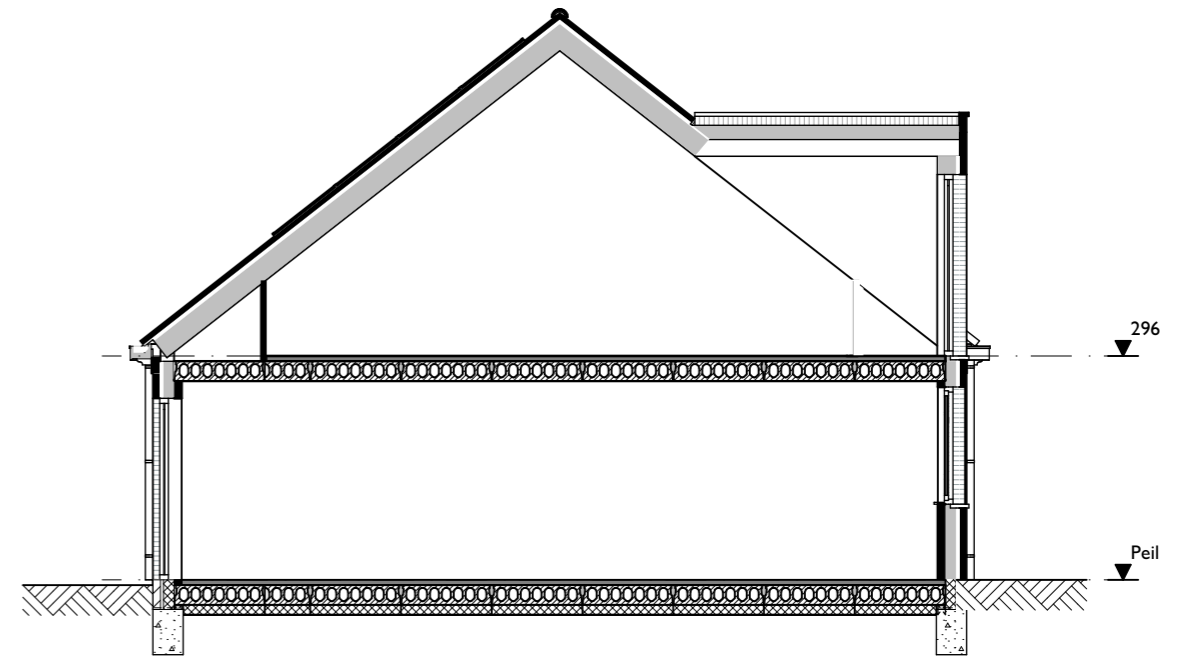

Datum:
22-12-2023

Schaal:
1:100

voor- en achtergevels

bouwnummer 65
Rechtergevel

Doorsnede A-A

bouwnummer 62
Linkergevel

Doorsnede B-B

Bouwnummer: 62 **Datum:** 22-12-2023 **Schaal:** 1:100

zijgevels en doorsneden

bouwnummer 62
begane grond

DOUMA
RAALTE

Bouwnummer:
62

Datum:
22-12-2023

Schaal:
1:50

begane grond

bouwnummer 62

verdieping

DOUMA
 RAALTE

Bouwnummer:
62

Datum:
22-12-2023

Schaal:
1:50

verdieping