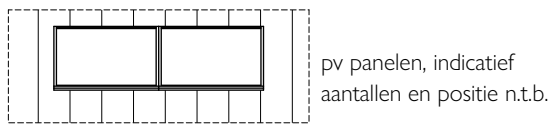

Renvooi

	bel
	bel
	wandlichtpunt
	plafondlichtpunt
	schakelaar - enkelpolig
	schakelaar - wissel
	schakelaar - serie
	wandcontactdoos
	wandcontactdoos - dubbel
	wandcontactdoos - wasmachine
	wandcontactdoos - wasdroger
	wandcontactdoos - afzuigkap
	wandcontactdoos - koelkast
	wandcontactdoos - vaatwasser
	wandcontactdoos - magnetron
	aansluitpunt kooktoestel perilex (2x230V)
	loze leiding - telefoon / cai / data
	thermostaat
	sensor mechanische ventilatie

	mv	aansluitpunt mechanische ventilatiebox
		mechanische ventilatiebox
	pv	aansluitpunt PV installatie
		positie omvormer PV
	wp	aansluitpunt warmtepomp
		positie warmtepomp
	bu	buffervat
		radiator, elektrisch incl. wandcontactdoos
	RM	rookmelder (aangesloten op lichtnet) conform NEN 2555
	VV	verdeler vloerverwarming
		meterkast
		matomranding

DOUMA
RAALTE

Bouwnummer:
62

Datum:
22-12-2023

renvooi