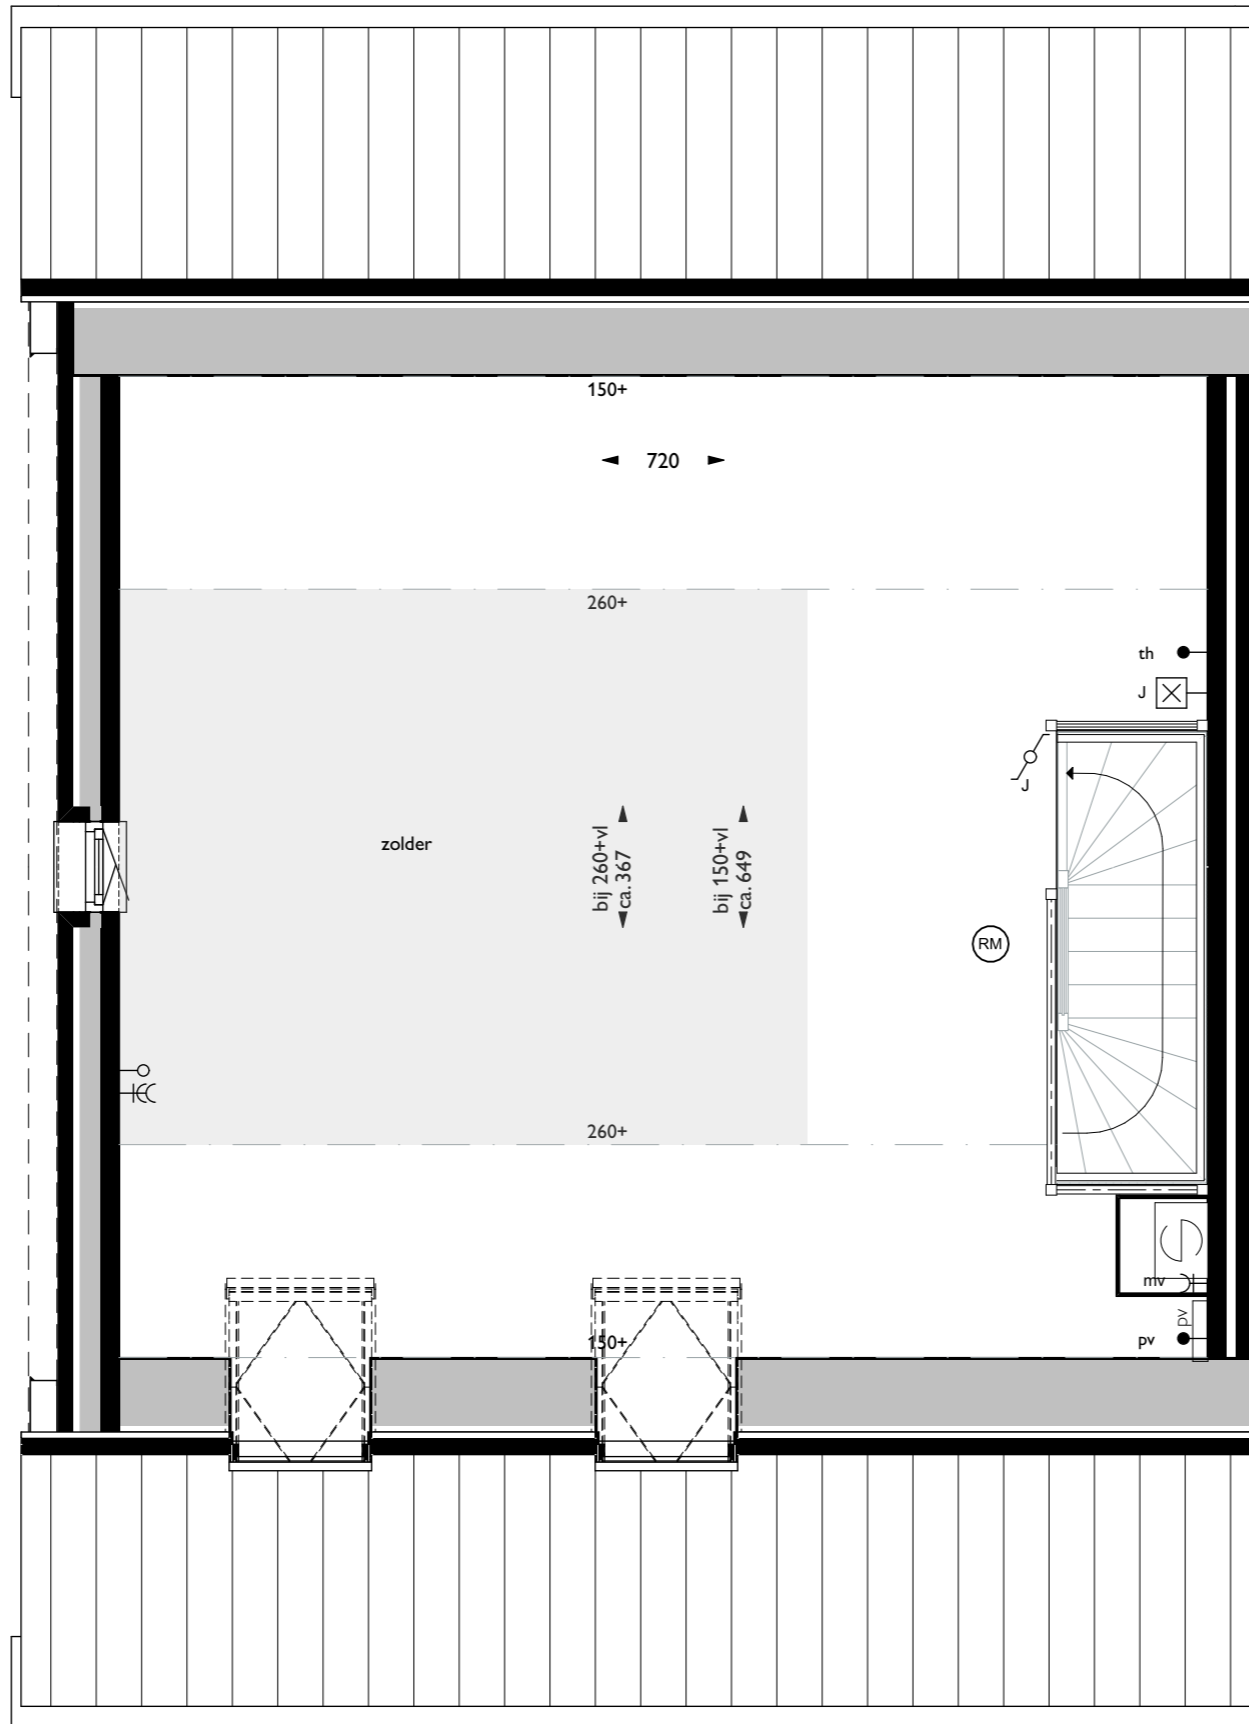

Datum:
22-12-2023

Schaal:
1:100

voor- en achtergevels

bouwnummer 65
Rechtergevel

Doorsnede A-A

bouwnummer 62
Linkergevel

Doorsnede B-B

Bouwnummer: 62 **Datum:** 22-12-2023 **Schaal:** 1:100

zijgevels en doorsneden

bouwnummer 62
begane grond

DOUMA
RAALTE

Bouwnummer:
62

Datum:
22-12-2023

Schaal:
1:50

begane grond

bouwnummer 62

verdieping

DOUMA
 RAALTE

Bouwnummer:
62

Datum:
22-12-2023

Schaal:
1:50

verdieping