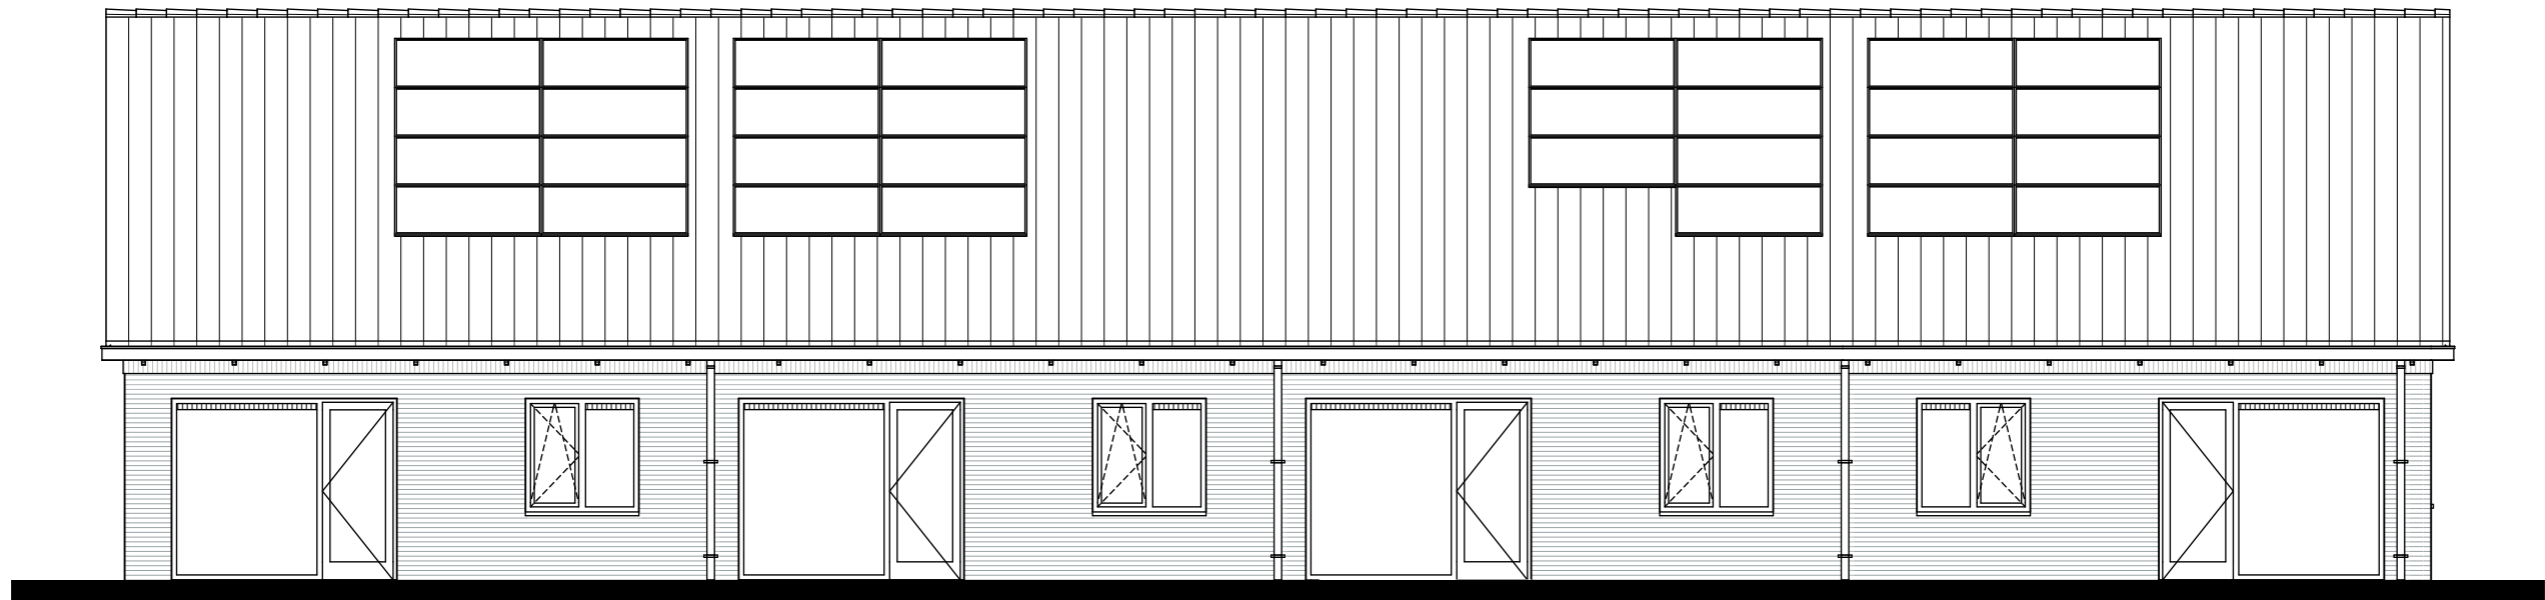

bouwnummer 65

bouwnummer 64

bouwnummer 63

bouwnummer 62

Achtergevel

DOUMA
RAALTE

Bouwnummer:
62

Datum:
22-12-2023

Schaal:
1:100

voor- en achtergevels