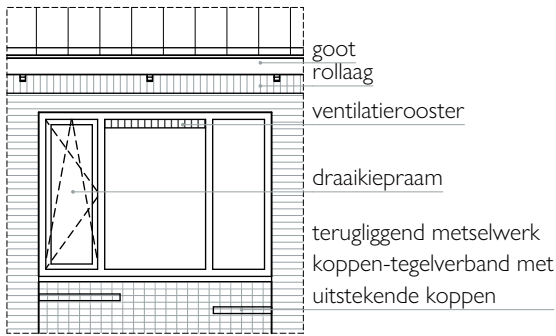

Renvooi

	bel
	bel
	wandlichtpunt
	plafondlichtpunt
	schakelaar - enkelpolig
	schakelaar - wissel
	schakelaar - serie
	wandcontactdoos
	wandcontactdoos - dubbel
	wandcontactdoos - wasmachine
	wandcontactdoos - wasdroger
	wandcontactdoos - afzuigkap
	wandcontactdoos - koelkast
	wandcontactdoos - vaatwasser
	wandcontactdoos - magnetron
	aansluitpunt kooktoestel perilex (2x230V)
	loze leiding - telefoon / cai / data
	thermostaat
	sensor mechanische ventilatie

	mv	aansluitpunt mechanische ventilatiebox
		mechanische ventilatiebox
	pv	aansluitpunt PV installatie
		positie omvormer PV
	wp	aansluitpunt warmtepomp
		positie warmtepomp
	bu	buffervat
		radiator, elektrisch incl. wandcontactdoos
	RM	rookmelder (aangesloten op lichtnet) conform NEN 2555
	VV	verdeler vloerverwarming
		meterkast
		matomranding

DOUMA
RAALTE

Bouwnummer:
62

Datum:
22-12-2023

renvooi