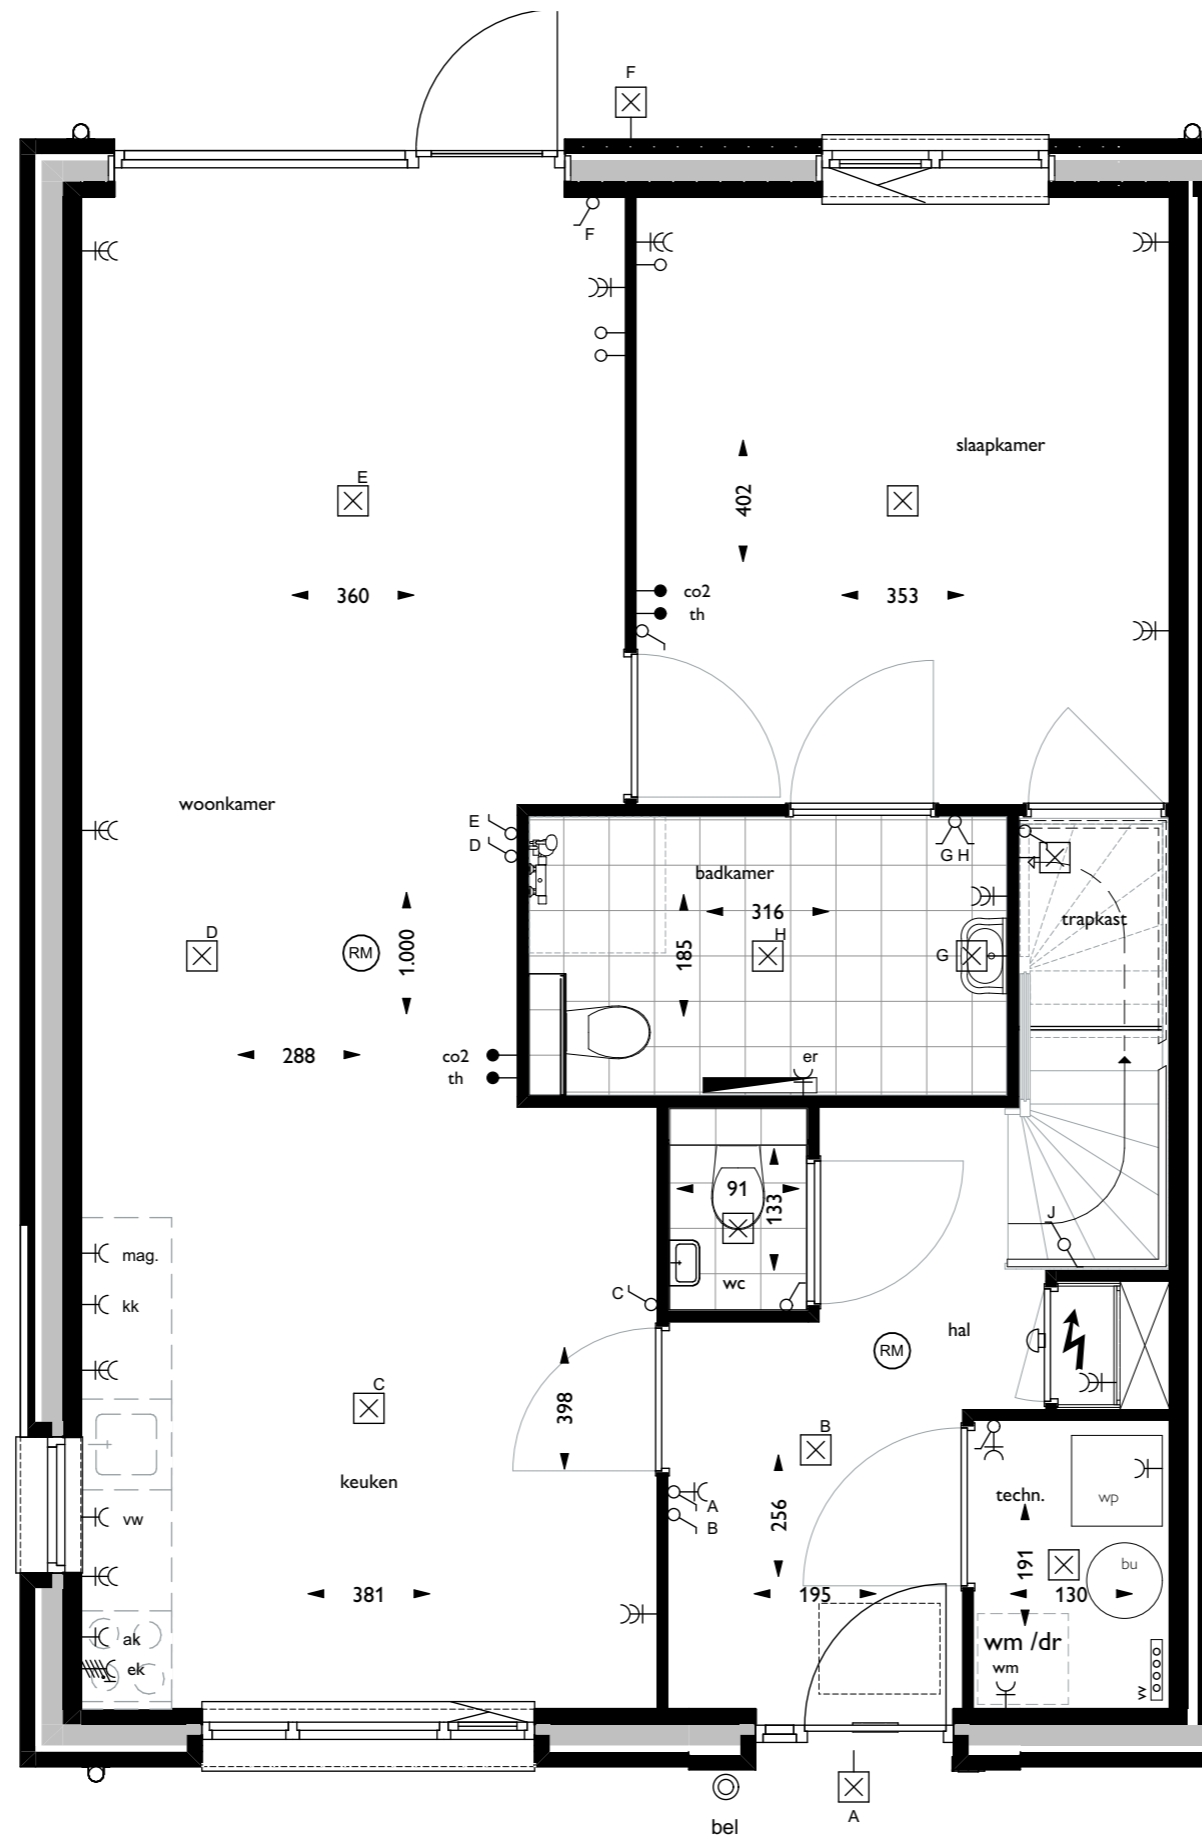

Datum:
22-12-2023

Schaal:
1:100

voor- en achtergevels

bouwnummer 65
Rechtergevel

Doorsnede A-A

bouwnummer 62
Linkergevel

Doorsnede B-B

Bouwnummer: 62 **Datum:** 22-12-2023 **Schaal:** 1:100

zijgevels en doorsneden

bouwnummer 62
begane grond

DOUMA
RAALTE

Bouwnummer:
62

Datum:
22-12-2023

Schaal:
1:50

begane grond

bouwnummer 62

verdieping

DOUMA
 RAALTE

Bouwnummer:
62

Datum:
22-12-2023

Schaal:
1:50

verdieping