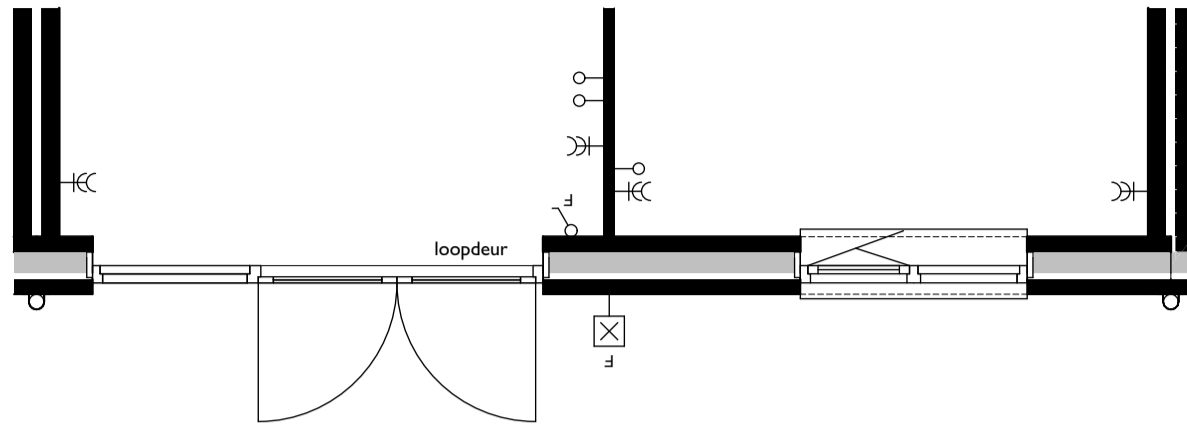

verkoopopties
Voorgevel kozijn tot vloer

begane grond

achtergevel

DOUMA
RAALTE

Bouwnummer:
62 t/m 69 en 80 t/m 82

Datum:
22-12-2023

Schaal:
1:50

verkoopopties
Schuifpui

begane grond

achtergevel

DOUMA
RAALTE

Bouwnummer:
62 t/m 69 en 80 t/m 82

Datum:
22-12-2023

Schaal:
1:50

verkoopopties
Dubbele deuren

bouwnummer 62