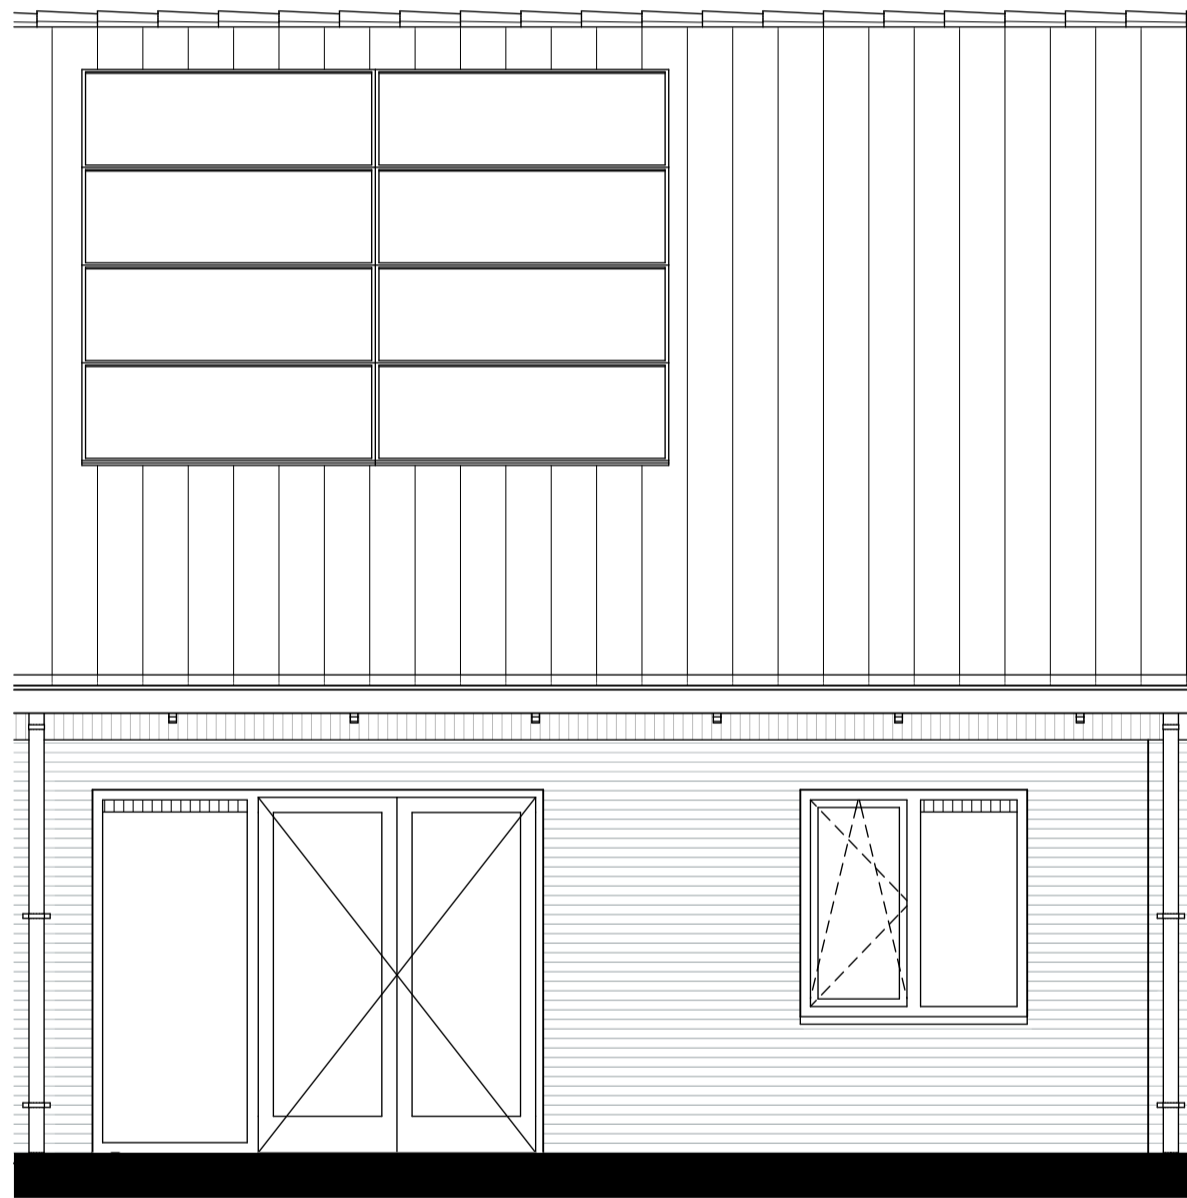

verkoopopties
Voorgevel kozijn tot vloer

begane grond

achtergevel

DOUMA
RAALTE

Bouwnummer:
62 t/m 69 en 80 t/m 82

Datum:
22-12-2023

Schaal:
1:50

verkoopopties
Schuifpui

begane grond

achtergevel

DOUMA
RAALTE

Bouwnummer:
62 t/m 69 en 80 t/m 82

Datum:
22-12-2023

Schaal:
1:50

verkoopopties
Dubbele deuren

bouwnummer 62

begane grond

1:100

achtergevel uitbouw 1,2m

DOUMA
RAALTE

Bouwnummer:
62 t/m 69 en 80 t/m 82

Datum:
22-12-2023

Schaal:
1:50,
1:100

verkoopopties
Uitbouw 1,2m