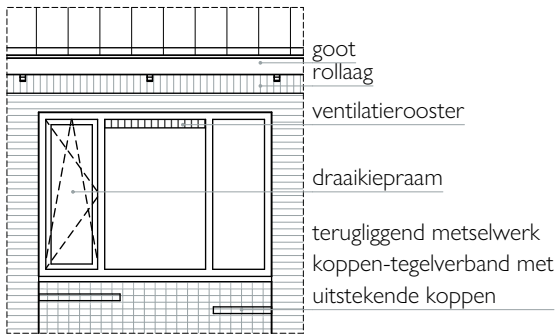

DOUMA
RAALTE

Bouwnummer:
62 t/m 69 en 80 t/m 82

Datum:
22-12-2023

renvooi installaties

verdieping

voorgevel

DOUMA
RAALTE

Bouwnummer: 62 t/m 69 en 80 t/m 82
Datum: 22-12-2023
Schaal: 1:50