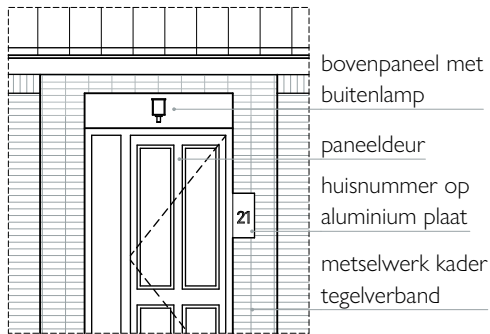

DOUMA
RAALTE

Bouwnummer:
62 t/m 69 en 80 t/m 82

Datum:
22-12-2023

renvooi installaties

verdieping

voorgevel

DOUMA
RAALTE

Bouwnummer: 62 t/m 69 en 80 t/m 82
Datum: 22-12-2023
Schaal: 1:50