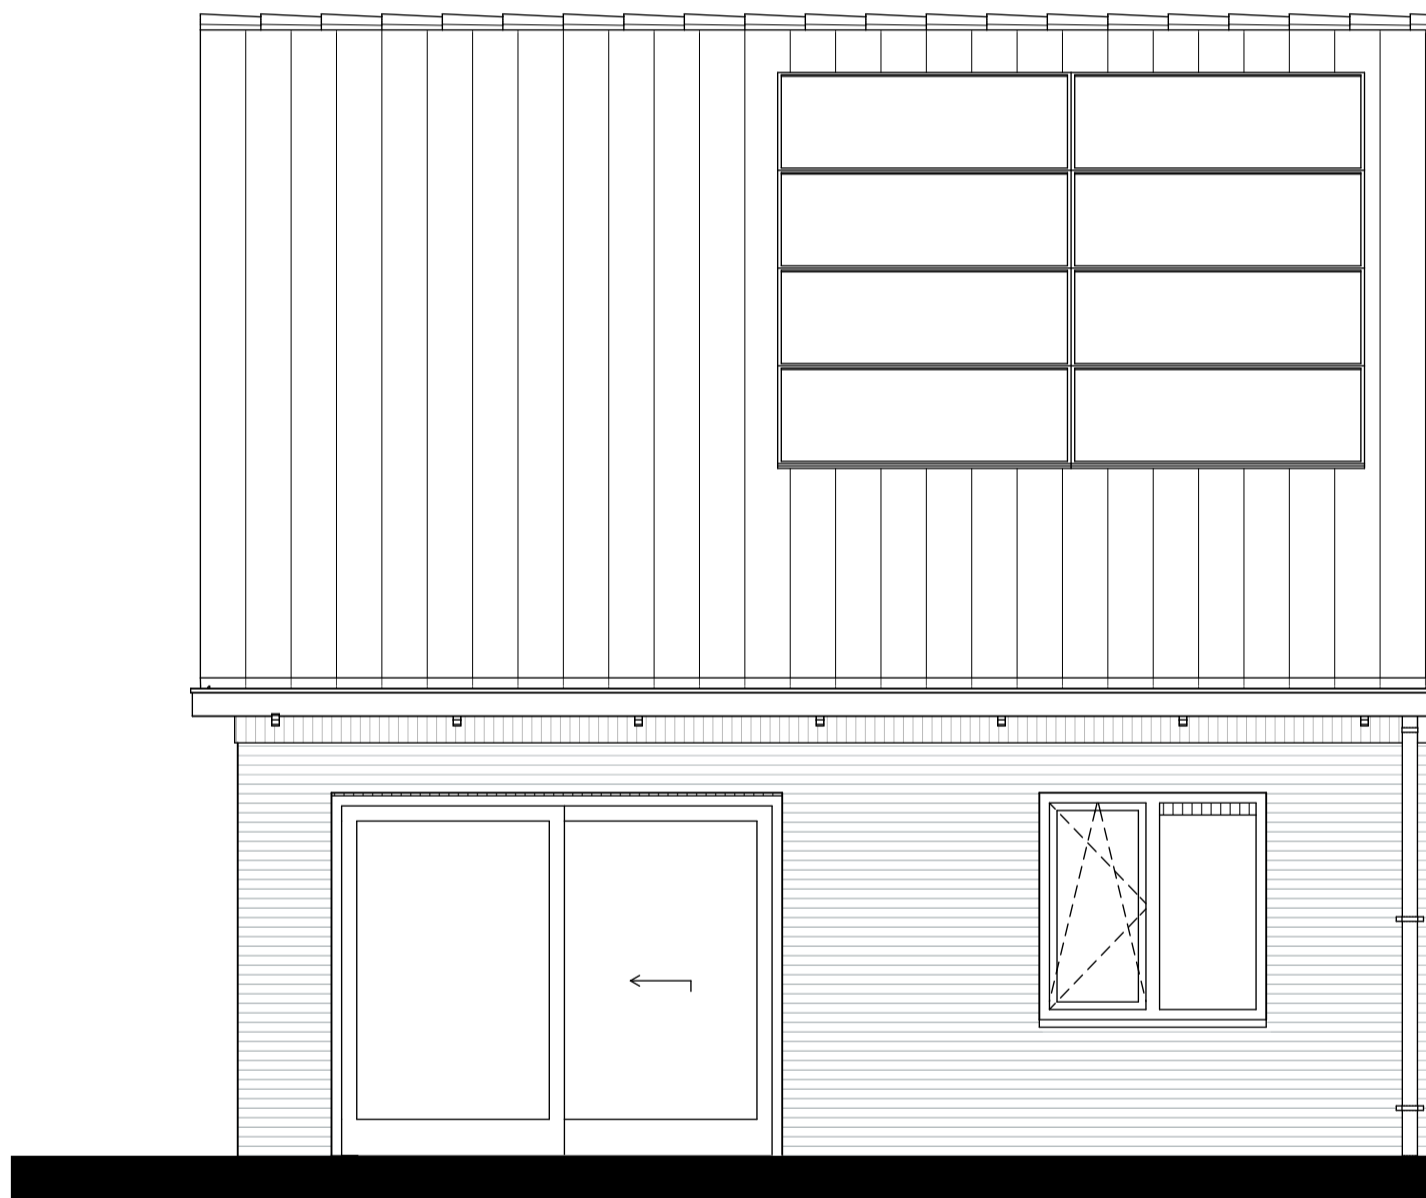

DOUMA
RAALTE

Bouwnummer:
62 t/m 69 en 80 t/m 82

Datum:
22-12-2023

renvooi installaties

verdieping

voorgevel

DOUMA
RAALTE

Bouwnummer: 62 t/m 69 en 80 t/m 82
Datum: 22-12-2023
Schaal: 1:50

verkoopopties
Voorgevel kozijn tot vloer

begane grond

achtergevel

DOUMA
RAALTE

Bouwnummer:
62 t/m 69 en 80 t/m 82

Datum:
22-12-2023

Schaal:
1:50

verkoopopties
Schuifpui

begane grond

achtergevel

DOUMA
RAALTE

Bouwnummer:
62 t/m 69 en 80 t/m 82

Datum:
22-12-2023

Schaal:
1:50

verkoopopties
Dubbele deuren

bouwnummer 62

begane grond

1:100

achtergevel uitbouw 1,2m

DOUMA
RAALTE

Bouwnummer:
62 t/m 69 en 80 t/m 82

Datum:
22-12-2023

Schaal:
1:50,
1:100

verkoopopties
Uitbouw 1,2m