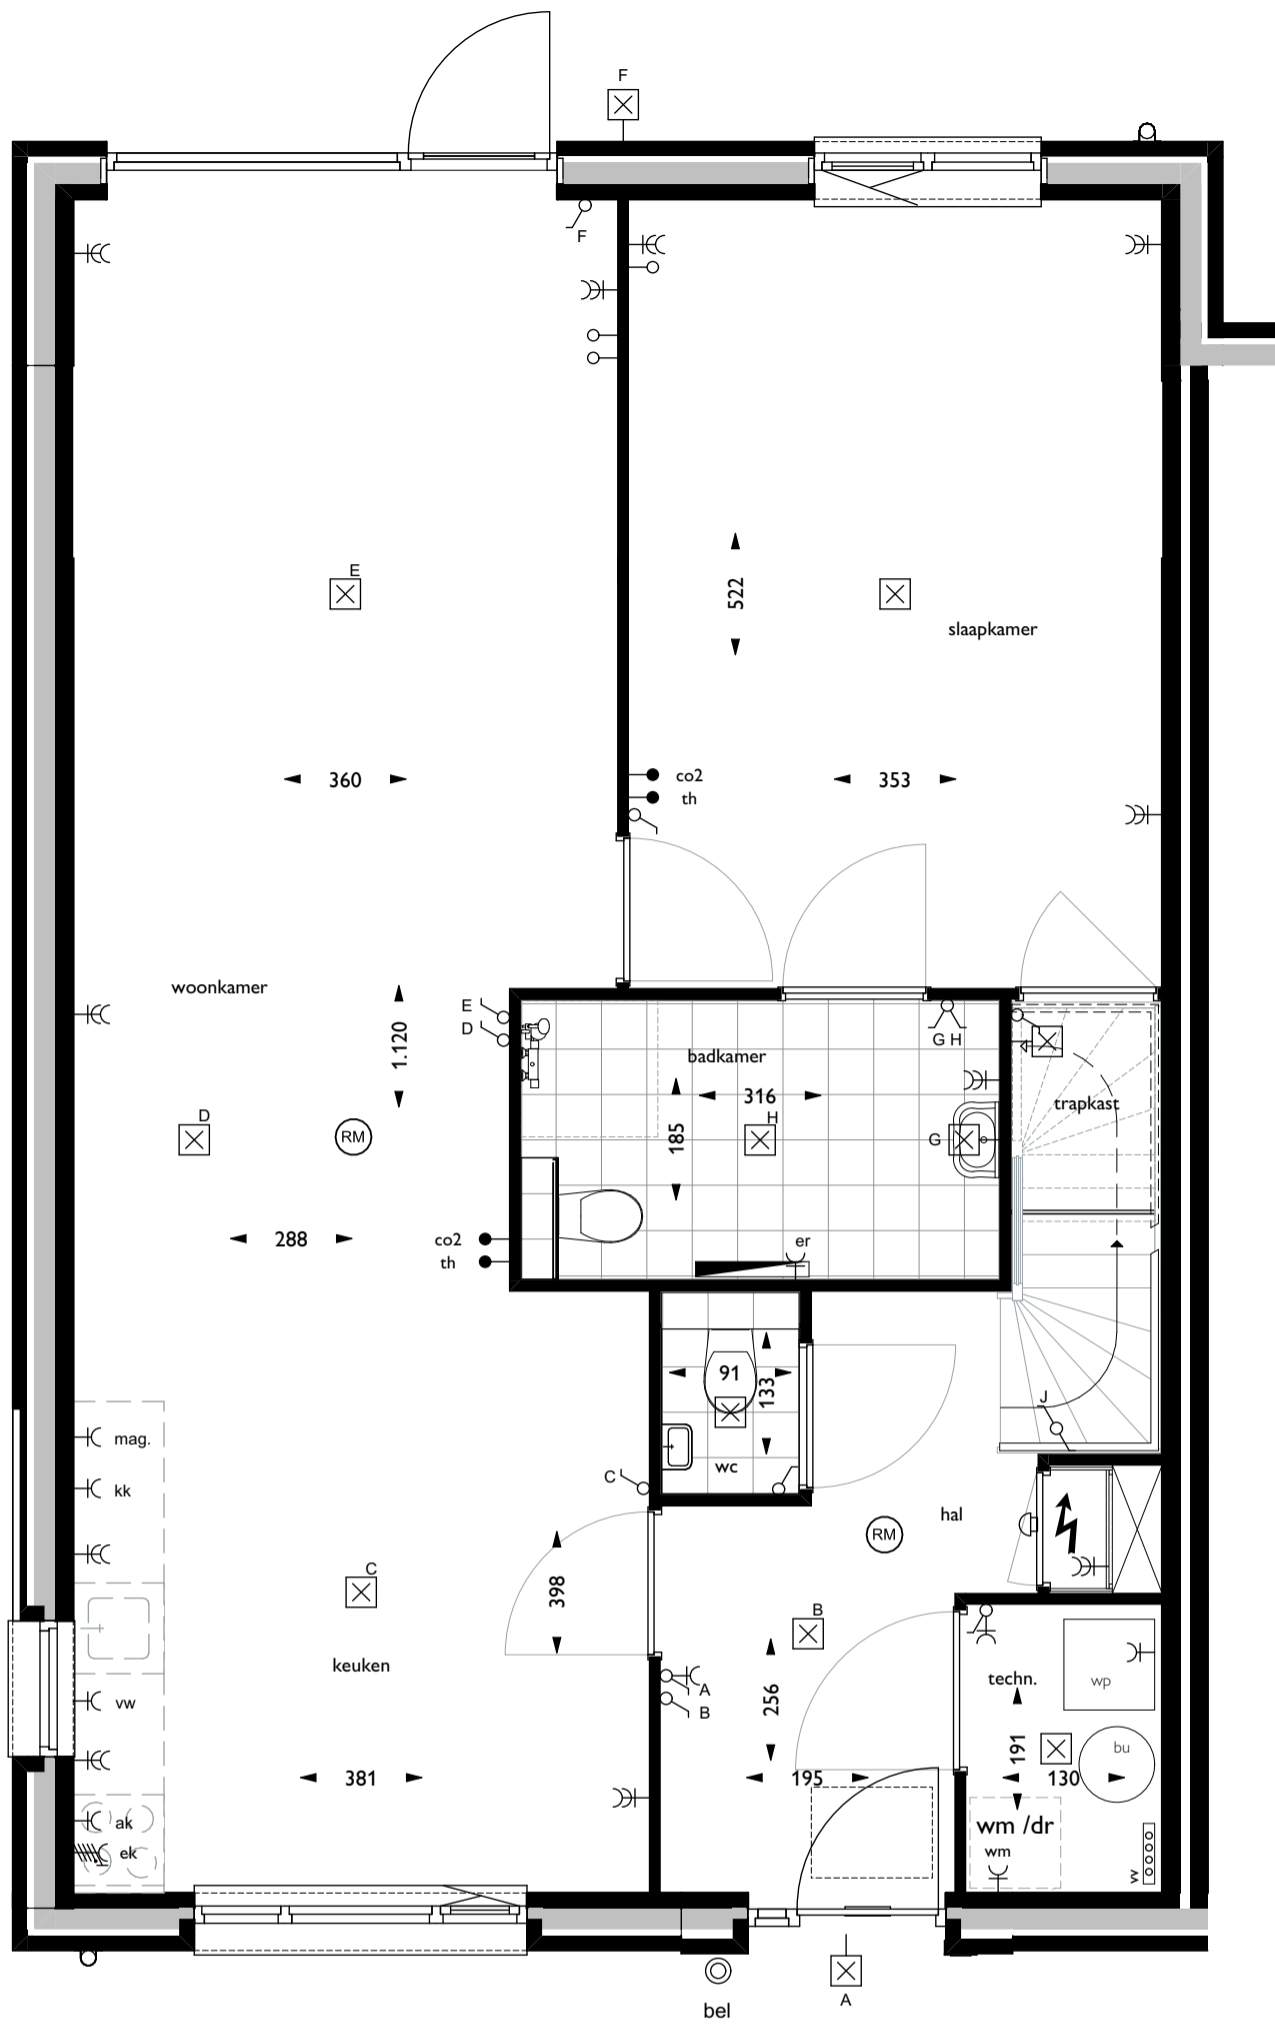

DOUMA
RAALTE

Bouwnummer:
62 t/m 69 en 80 t/m 82

Datum:
22-12-2023

renvooi installaties

verdieping

voorgevel

DOUMA
RAALTE

Bouwnummer: 62 t/m 69 en 80 t/m 82
Datum: 22-12-2023
Schaal: 1:50

verkoopopties
Voorgevel kozijn tot vloer

begane grond

achtergevel

DOUMA
RAALTE

Bouwnummer:
62 t/m 69 en 80 t/m 82

Datum:
22-12-2023

Schaal:
1:50

verkoopopties
Schuifpui

begane grond

achtergevel

DOUMA
RAALTE

Bouwnummer:
62 t/m 69 en 80 t/m 82

Datum:
22-12-2023

Schaal:
1:50

verkoopopties
Dubbele deuren

bouwnummer 62

begane grond

1:100

achtergevel uitbouw 1,2m

DOUMA
RAALTE

Bouwnummer:
62 t/m 69 en 80 t/m 82

Datum:
22-12-2023

Schaal:
1:50,
1:100

verkoopopties
Uitbouw 1,2m