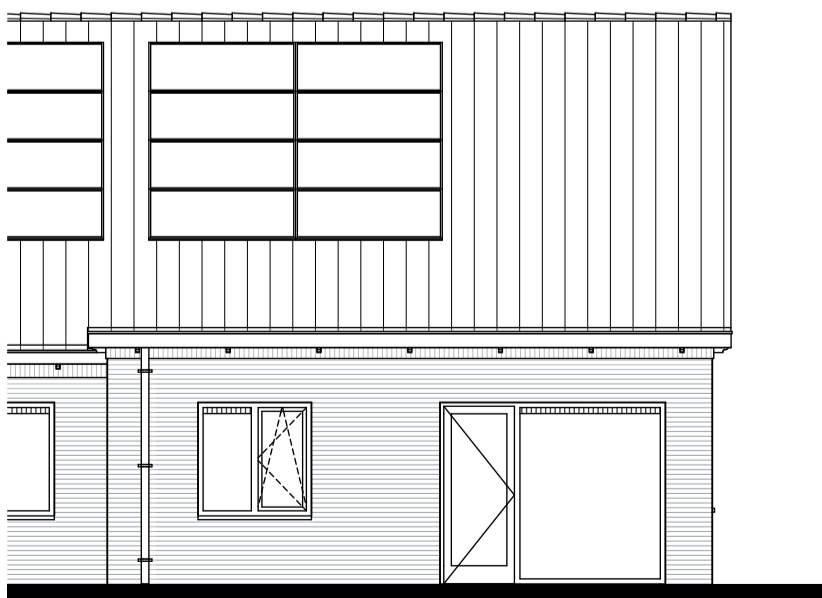

begane grond

achtergevel

DOUMA
RAALTE

Bouwnummer:
62 t/m 69 en 80 t/m 82

Datum:
22-12-2023

Schaal:
1:50

verkoopopties
Dubbele deuren

bouwnummer 62

begane grond

1:100

achtergevel uitbouw 1,2m

DOUMA
RAALTE

Bouwnummer:
62 t/m 69 en 80 t/m 82

Datum:
22-12-2023

Schaal:
1:50,
1:100

verkoopopties
Uitbouw 1,2m