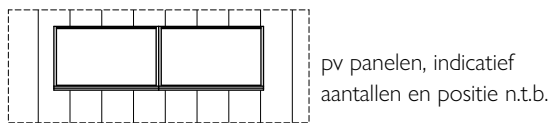

Renvooi

	bel
	drukknop bel
	wandlichtpunt
	plafondlichtpunt
	schakelaar - enkelpolig
	schakelaar - wissel
	schakelaar - serie
	wandcontactdoos
	wandcontactdoos - dubbel
	wandcontactdoos - wasmachine
	wandcontactdoos - wasdroger
	wandcontactdoos - afzuigkap
	wandcontactdoos - koelkast
	wandcontactdoos - vaatwasser
	wandcontactdoos - magnetron
	aansluitpunt kooktoestel perilex (2x230V)
	loze leiding - telefoon / cai / data
	thermostaat
	sensor mechanische ventilatie

	aansluitpunt mechanische ventilatiebox
	mechanische ventilatiebox
	aansluitpunt PV installatie
	positie omvormer PV
	aansluitpunt warmtepomp
	positie warmtepomp
	buffervat
	radiator, elektrisch incl. wandcontactdoos
	rookmelder (aangesloten op lichtnet) conform NEN 2555
	verdeler vloerverwarming
	meterkast
	meterkast
	meterkast
	meterkast

DOUMA
RAALTE

Bouwnummer:
62 t/m 69 en 80 t/m 82

Datum:
22-12-2023

renvooi installaties