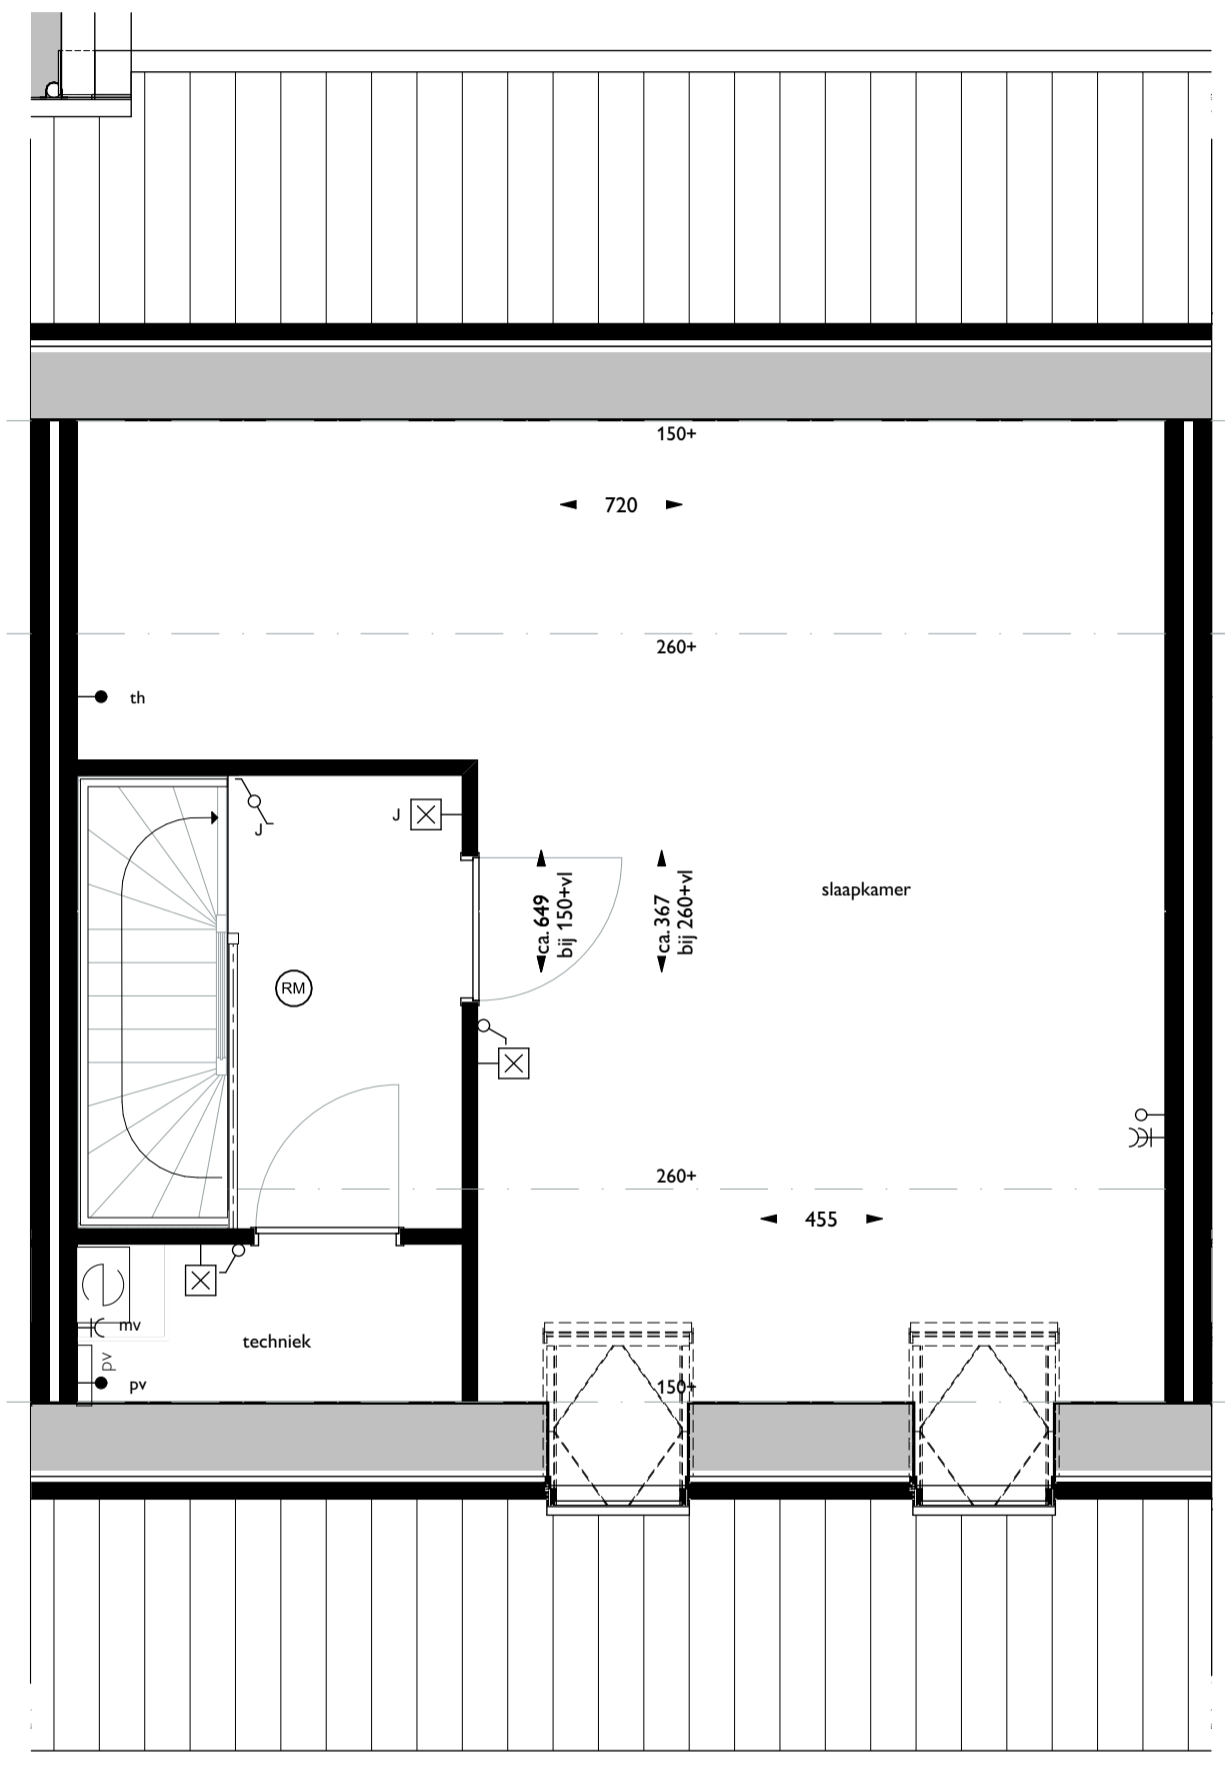

	aansluitpunt mechanische ventilatiebox
	mechanische ventilatiebox
	aansluitpunt PV installatie
	positie omvormer PV
	aansluitpunt warmtepomp
	positie warmtepomp
	buffervat
	radiator, elektrisch incl. wandcontactdoos
	rookmelder (aangesloten op lichtnet) conform NEN 2555
	verdeler vloerverwarming
	meterkast
	meterkast
	meterkast
	meterkast

DOUMA
RAALTE

Bouwnummer:
62 t/m 69 en 80 t/m 82

Datum:
22-12-2023

renvooi installaties

verdieping

voorgevel

DOUMA
RAALTE

Bouwnummer: 62 t/m 69 en 80 t/m 82
Datum: 22-12-2023
Schaal: 1:50

begane grond

achtergevel

DOUMA
RAALTE

Bouwnummer:
62 t/m 69 en 80 t/m 82

Datum:
22-12-2023

Schaal:
1:50

verkoopopties
Dubbele deuren

bouwnummer 62

begane grond

1:100

achtergevel uitbouw 1,2m

DOUMA
RAALTE

Bouwnummer:
62 t/m 69 en 80 t/m 82

Datum:
22-12-2023

Schaal:
1:50,
1:100

verkoopopties
Uitbouw 1,2m