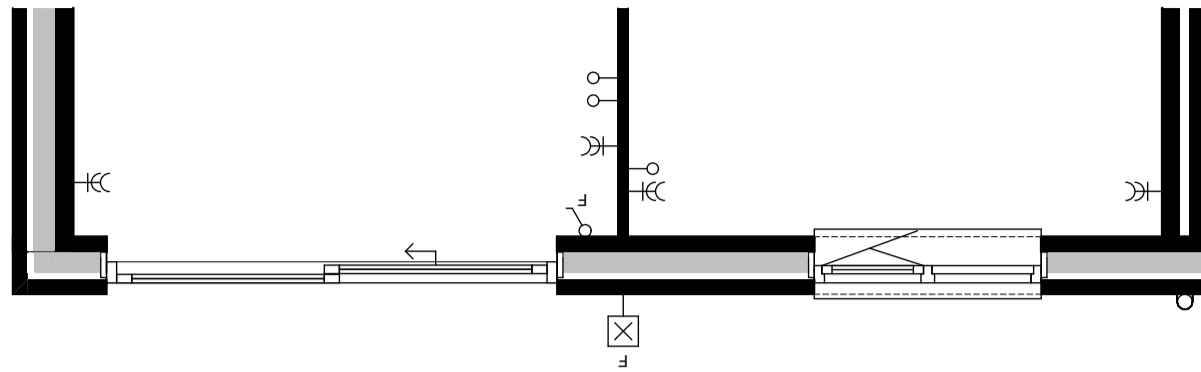

DOUMA
RAALTE

Bouwnummer:
62 t/m 69 en 80 t/m 82

Datum:
22-12-2023

renvooi installaties

verdieping

voorgevel

DOUMA
RAALTE

Bouwnummer: 62 t/m 69 en 80 t/m 82
Datum: 22-12-2023
Schaal: 1:50

verkoopopties
Voorgevel kozijn tot vloer

begane grond

achtergevel

DOUMA
RAALTE

Bouwnummer:
62 t/m 69 en 80 t/m 82

Datum:
22-12-2023

Schaal:
1:50

verkoopopties
Schuifpui