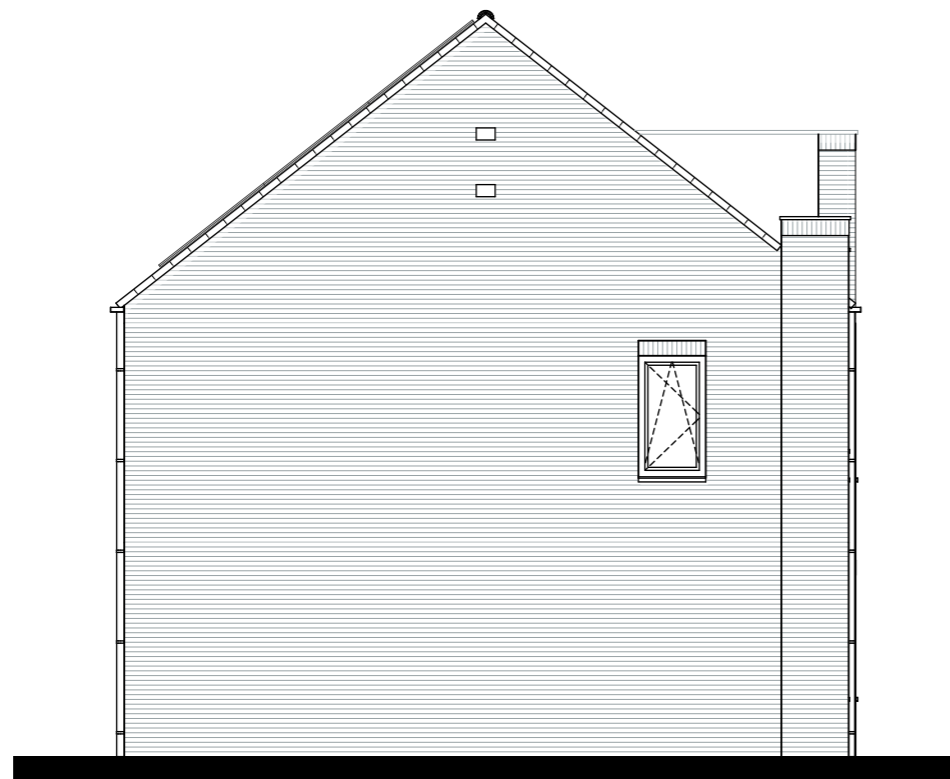

bouwnummer 43

Linkergevel