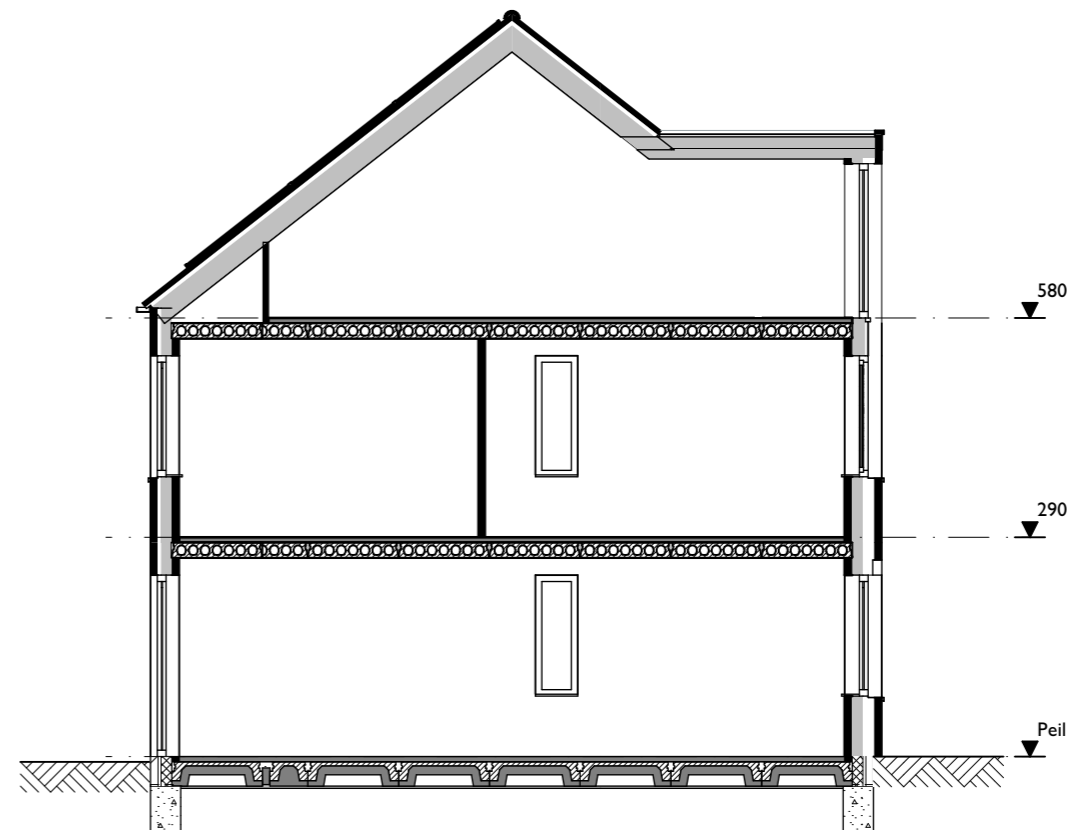

Bouwnummer:
46

Datum:
01-02-2024

Schaal:
1:100

voor- en achtergevels

bouwnummer 47

Rechtergevel

Doorsnede A-A

bouwnummer 43

Linkergevel

Doorsnede B-B

DOUMA
RAALTE

Bouwnummer:
46

Datum:
01-02-2024

Schaal:
1:100

zijgevels en doorsneden

bouwnummer 46
 eerste verdieping

Bouwnummer: 46 **Datum:** 01-02-2024 **Schaal:** 1:50

eerste verdieping