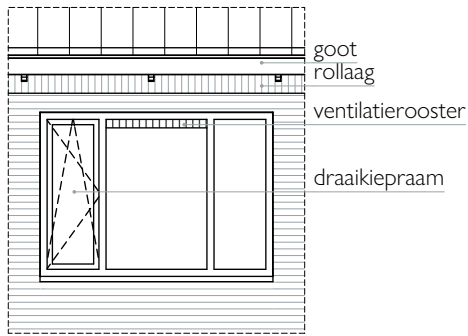

Renvooi

	bel		aansluitpunt mechanische ventilatiebox
	drukknop bel		mechanische ventilatiebox
	wandlichtpunt		aansluitpunt PV installatie
	plafondlichtpunt		positie omvormer PV
	schakelaar - enkelpolig		aansluitpunt warmtepomp
	schakelaar - wissel		positie warmtepomp
	schakelaar - serie		buffervat
	wandcontactdoos		radiator, elektrisch incl. wandcontactdoos
	wandcontactdoos - dubbel		rookmelder (aangesloten op lichtnet) conform NEN 2555
	wandcontactdoos - wasmachine		verdeler vloerverwarming
	wandcontactdoos - wasdroger		meterkast
	wandcontactdoos - afzuigkap		matomranding
	wandcontactdoos - koelkast		pv panelen, indicatief aantallen en positie n.t.b.
	wandcontactdoos - vaatwasser		
	wandcontactdoos - magnetron		
	aansluitpunt kooktoestel perilex (2x230V)		
	loze leiding - telefoon / cai / data		
	thermostaat		
	sensor mechanische ventilatie		

Linkergevel

Doorsnede B-B

DOUMA
RAALTE

Bouwnummer:
46

Datum:
01-02-2024

Schaal:
1:100

zijgevels en doorsneden

bouwnummer 46
 eerste verdieping