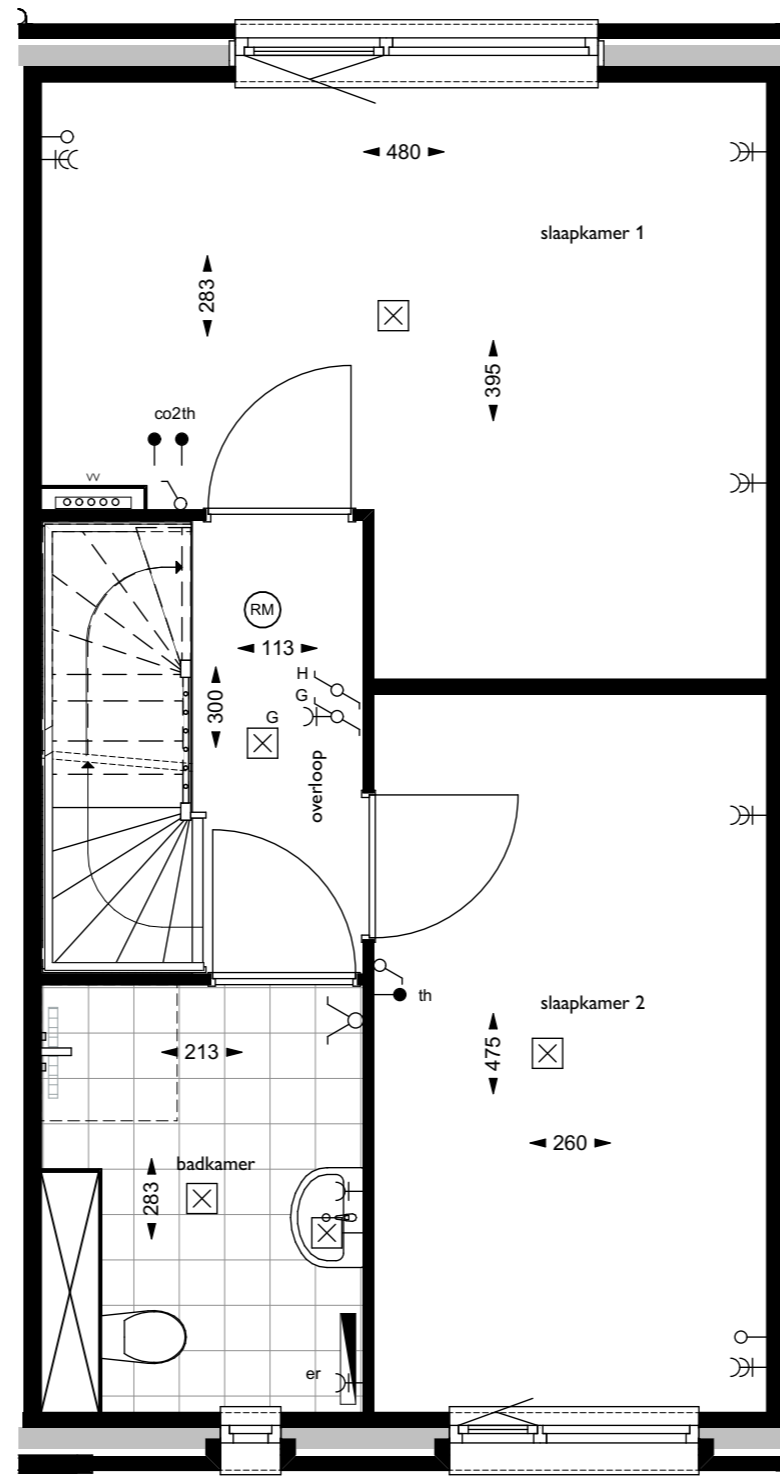

Linkergevel

Doorsnede B-B

DOUMA
RAALTE

Bouwnummer:
46

Datum:
01-02-2024

Schaal:
1:100

zijgevels en doorsneden

bouwnummer 46
 eerste verdieping

Bouwnummer: 46 **Datum:** 01-02-2024 **Schaal:** 1:50

eerste verdieping