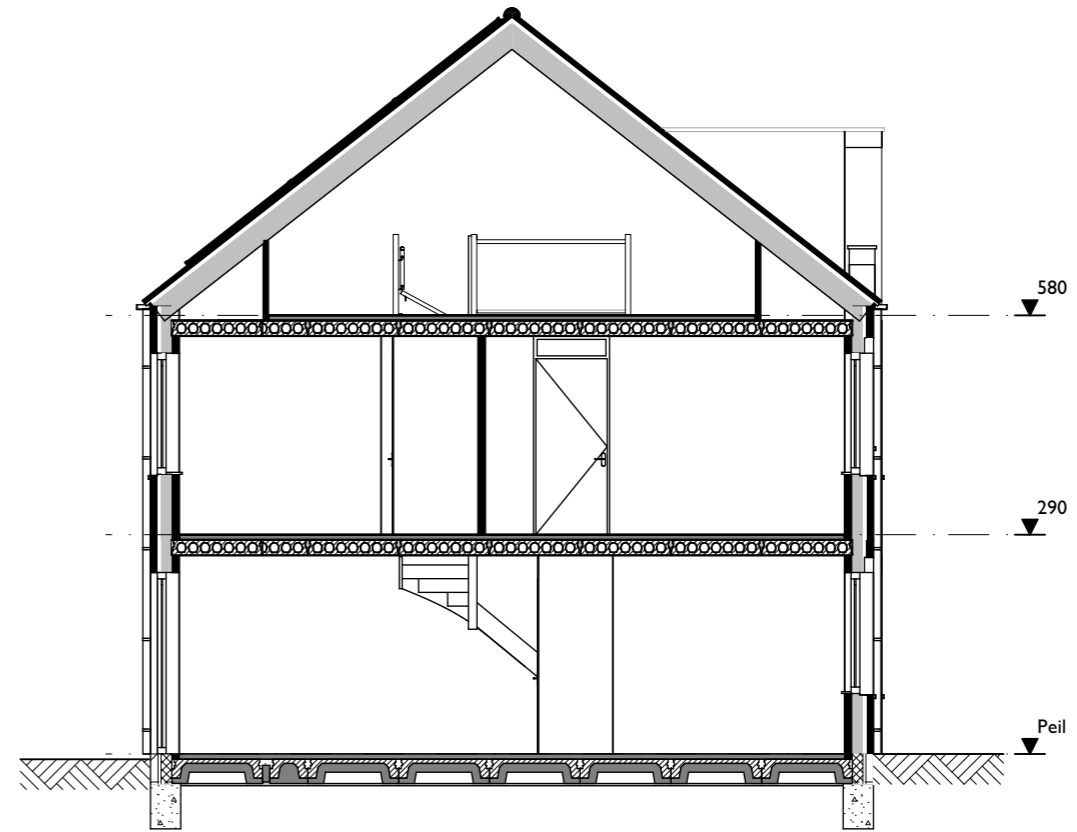

Bouwnummer:
46

Datum:
01-02-2024

Schaal:
1:100

voor- en achtergevels

bouwnummer 47

Rechtergevel

Doorsnede A-A

bouwnummer 43

Linkergevel

Doorsnede B-B

DOUMA
RAALTE

Bouwnummer:
46

Datum:
01-02-2024

Schaal:
1:100

zijgevels en doorsneden

bouwnummer 46
 eerste verdieping

Bouwnummer: 46 **Datum:** 01-02-2024 **Schaal:** 1:50

eerste verdieping