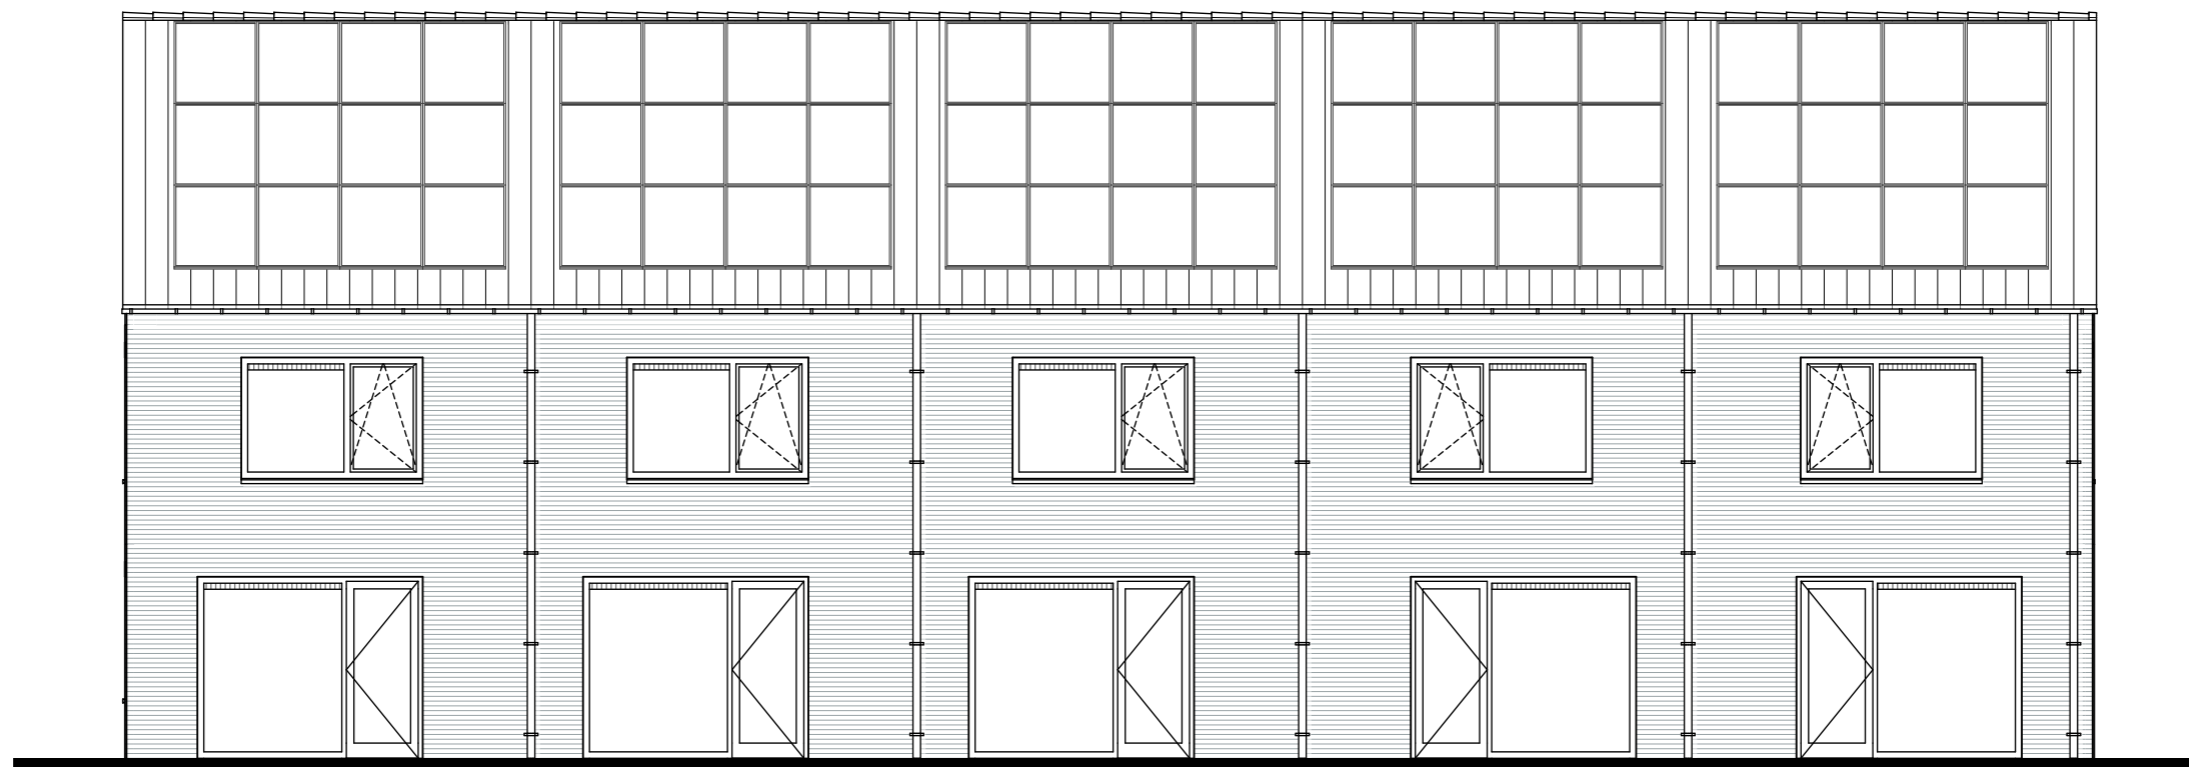

Vorgevel

bouwnummer 47

bouwnummer 46

bouwnummer 45

bouwnummer 44

bouwnummer 43

Achtergevel

Bouwnummer:
46

Datum:
01-02-2024

Schaal:
1:100

voor- en achtergevels