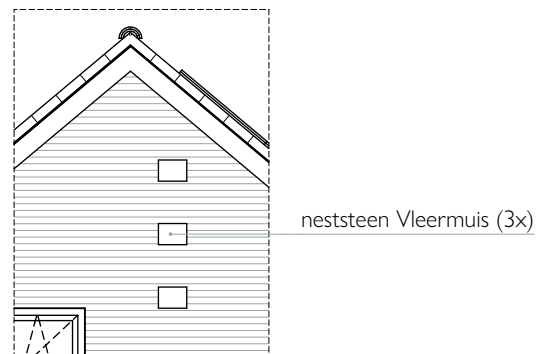

**DOUMA**  
RAALTE

**Bouwnummer:**  
70 t/m 79 en 83 + 84

**Datum:**  
22-12-2023

**renvooi installaties**

begane grond

**Bouwnummer:** 70 t/m 79 en 83 + 84  
**Datum:** 22-12-2023  
**Schaal:** 1:50

**verkoopopties**  
**Uitbouw 1,2m**  
**Loopdeur berging - woning**