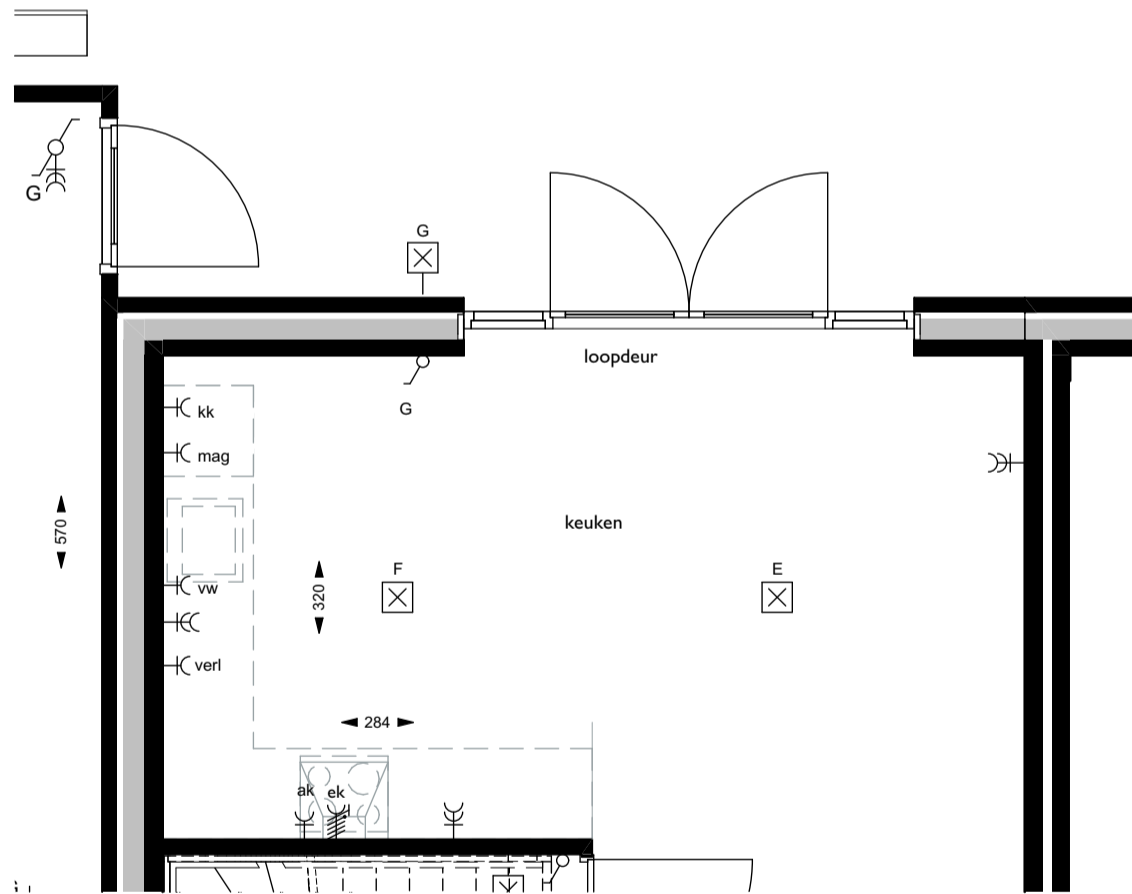

**DOUMA**  
RAALTE

**Bouwnummer:** 70 t/m 79 en 83 + 824      **Datum:** 22-12-2023      **Schaal:** 1:100

**verkoopopties**

**Achtergevel uitbouw 1,2 m en 2,4 m**

Dubbele tuindeuren

begane grond

**DOUMA**  
RAALTE

**Bouwnummer:**  
70 t/m 79 en 83 + 84

**Datum:**  
22-12-2023

**Schaal:**  
1:100,  
1:50

**verkoopopties**

**Dubbele tuin deur**

Voorgevel dakramen

**DOUMA**  
RAALTE

**Bouwnummer:**  
70 t/m 79 en 83 + 84