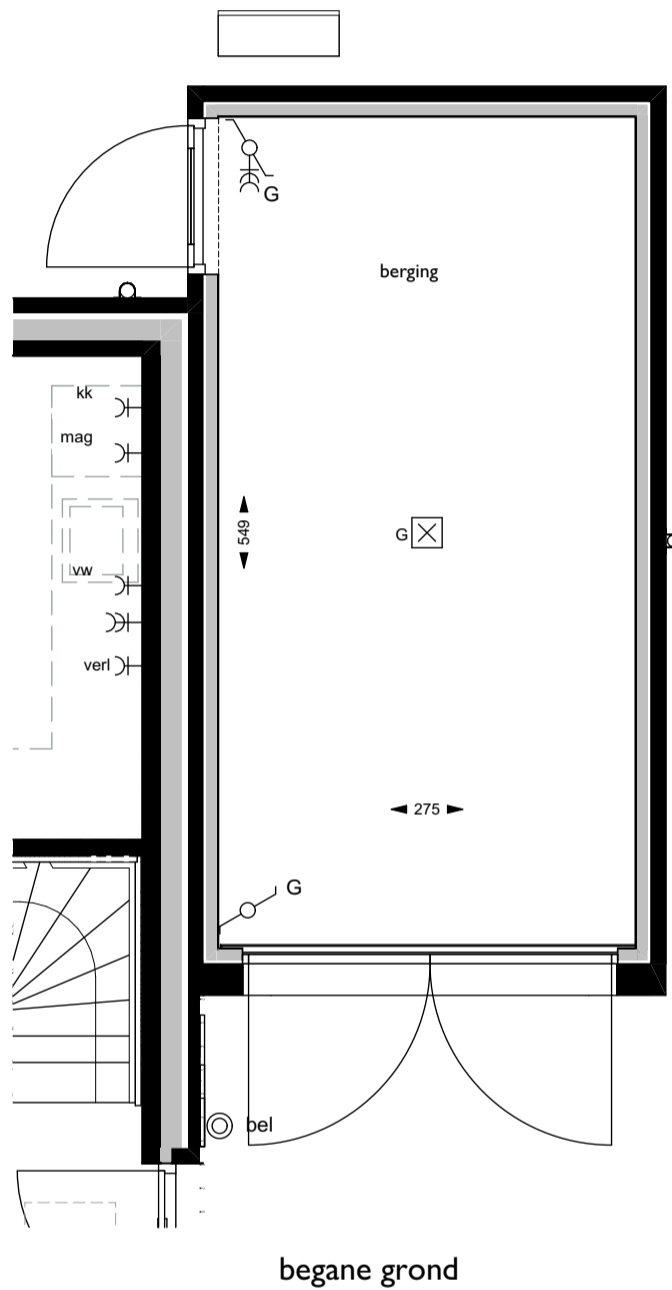

**Bouwnummer:**  
70 t/m 79 en 83 + 84

**Datum:**  
22-12-2023

**Schaal:**  
1:100,  
1:50

**verkoopopties**

**Dubbele tuin deur**

Voorgevel dakramen

**DOUMA**  
RAALTE

**Bouwnummer:**  
70 t/m 79 en 83 + 84

**Datum:**  
22-12-2023

**Schaal:**  
1:50,  
1:100

**verkoopopties**

**Indeling zolder en dakramen**

Achtergevel schuifpui

begane grond

**DOUMA**  
RAALTE

**Bouwnummer:**  
70 t/m 79 en 83 + 84

**Datum:**  
22-12-2023

**Schaal:**  
1:50,  
1:100

**verkoopopties**

**Schuifpui**

**DOUMA**  
RAALTE

**Bouwnummer:**  
70 t/m 79 en 83 + 84

**Datum:**  
22-12-2023

**Schaal:**  
1:50