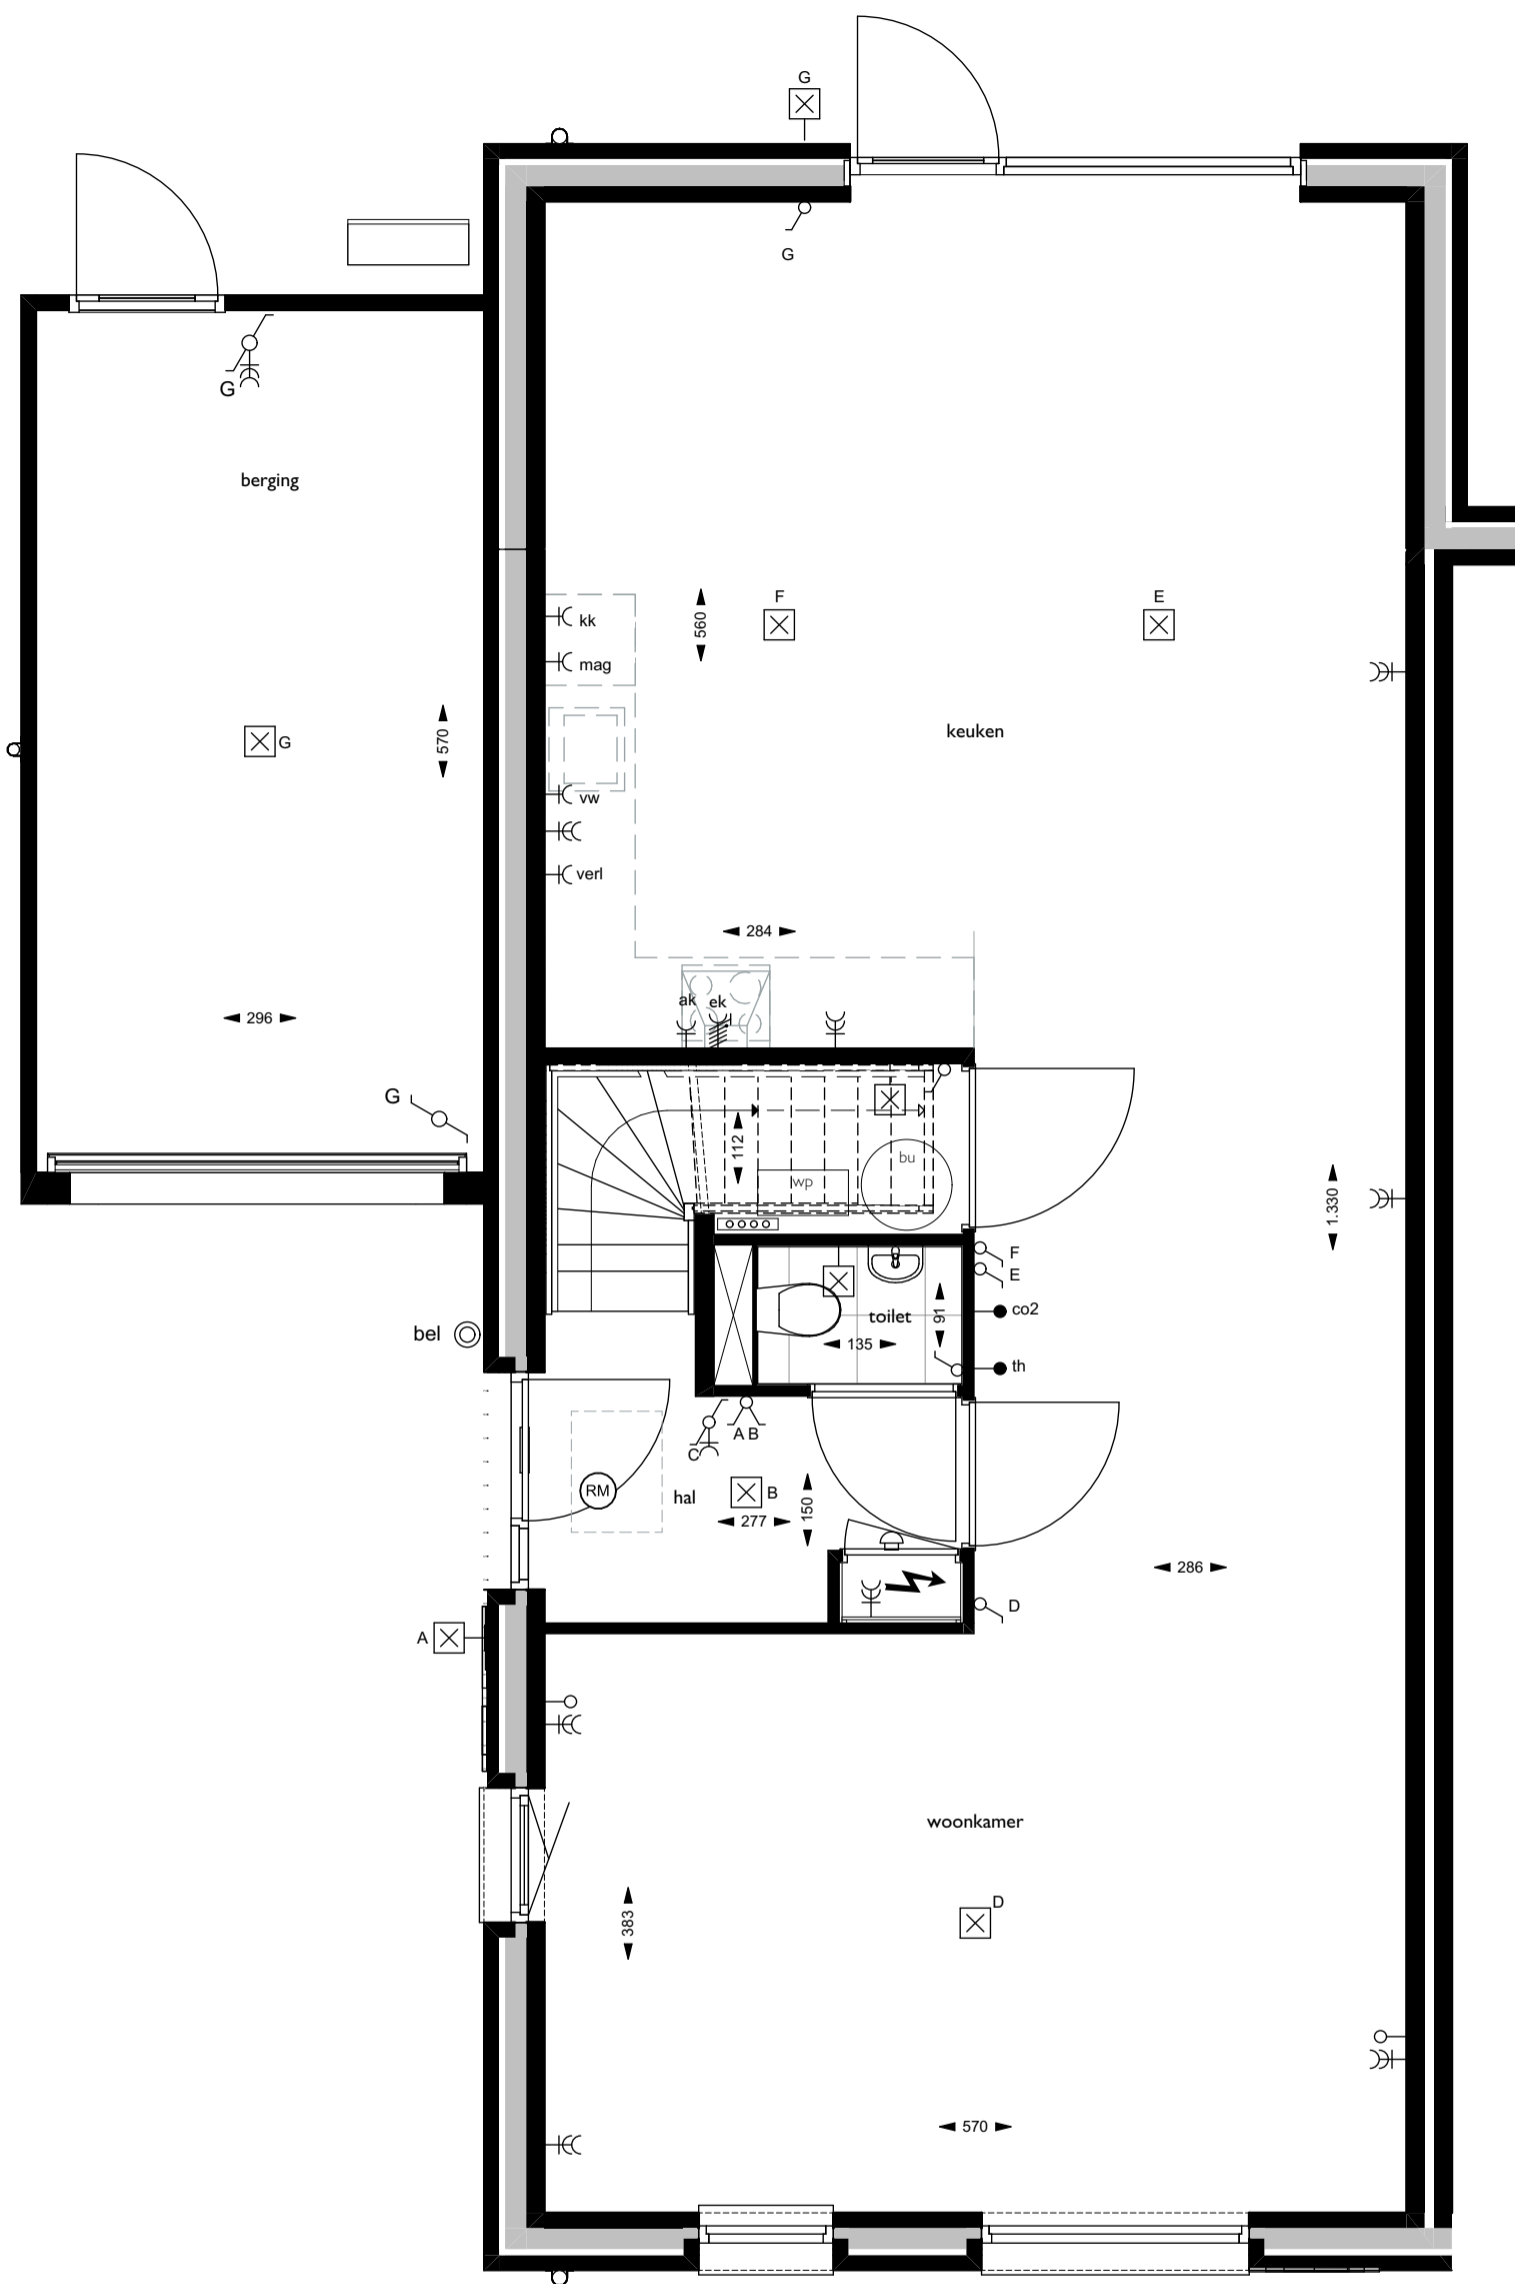

**DOUMA**  
RAALTE

**Bouwnummer:**  
70 t/m 79 en 83 + 84

**Datum:**  
22-12-2023

**renvooi installaties**

begane grond

**Bouwnummer:** 70 t/m 79 en 83 + 84  
**Datum:** 22-12-2023  
**Schaal:** 1:50

**verkoopopties**  
**Uitbouw 1,2m**  
**Loopdeur berging - woning**

begane grond

**Bouwnummer:**  
70 t/m 79 en 83 + 84

**Datum:**  
22-12-2023

**Schaal:**  
1:50

**verkoopopties**

**Uitbouw 2,4m**

Achtergevel uitbouw 1,2 m

Achtergevel uitbouw 2,4 m

**DOUMA**  
RAALTE

**Bouwnummer:** 70 t/m 79 en 83 + 824      **Datum:** 22-12-2023      **Schaal:** 1:100

**verkoopopties**

**Achtergevel uitbouw 1,2 m en 2,4 m**

Dubbele tuindeuren

begane grond

**DOUMA**  
RAALTE

**Bouwnummer:**  
70 t/m 79 en 83 + 84

**Datum:**  
22-12-2023

**Schaal:**  
1:100,  
1:50

**verkoopopties**

**Dubbele tuin deur**

Voorgevel dakramen

**DOUMA**  
RAALTE

**Bouwnummer:**  
70 t/m 79 en 83 + 84