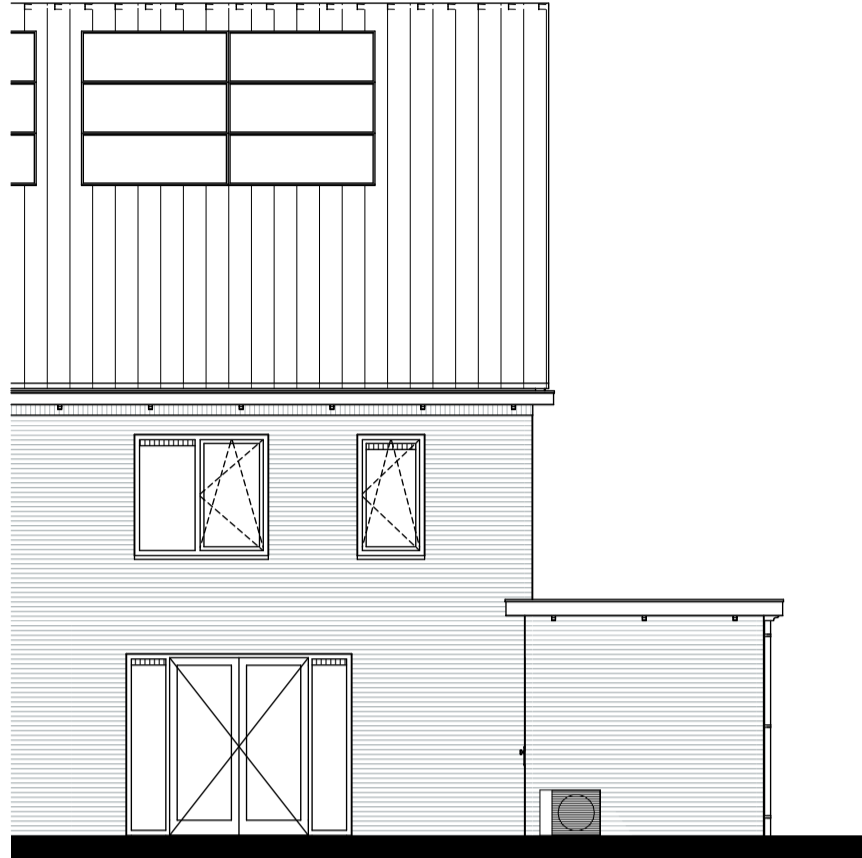

**DOUMA**  
RAALTE

**Bouwnummer:**  
70 t/m 79 en 83 + 84

**Datum:**  
22-12-2023

**renvooi installaties**

begane grond

**Bouwnummer:** 70 t/m 79 en 83 + 84  
**Datum:** 22-12-2023  
**Schaal:** 1:50

**verkoopopties**  
**Uitbouw 1,2m**  
**Loopdeur berging - woning**

begane grond

**Bouwnummer:**  
70 t/m 79 en 83 + 84

**Datum:**  
22-12-2023

**Schaal:**  
1:50

**verkoopopties**

**Uitbouw 2,4m**

Achtergevel uitbouw 1,2 m

Achtergevel uitbouw 2,4 m

**DOUMA**  
RAALTE

**Bouwnummer:** 70 t/m 79 en 83 + 824      **Datum:** 22-12-2023      **Schaal:** 1:100

**verkoopopties**

**Achtergevel uitbouw 1,2 m en 2,4 m**

Dubbele tuindeuren

begane grond

**DOUMA**  
RAALTE

**Bouwnummer:**  
70 t/m 79 en 83 + 84

**Datum:**  
22-12-2023

**Schaal:**  
1:100,  
1:50

**verkoopopties**

**Dubbele tuin deur**

Voorgevel dakramen

**DOUMA**  
RAALTE

**Bouwnummer:**  
70 t/m 79 en 83 + 84