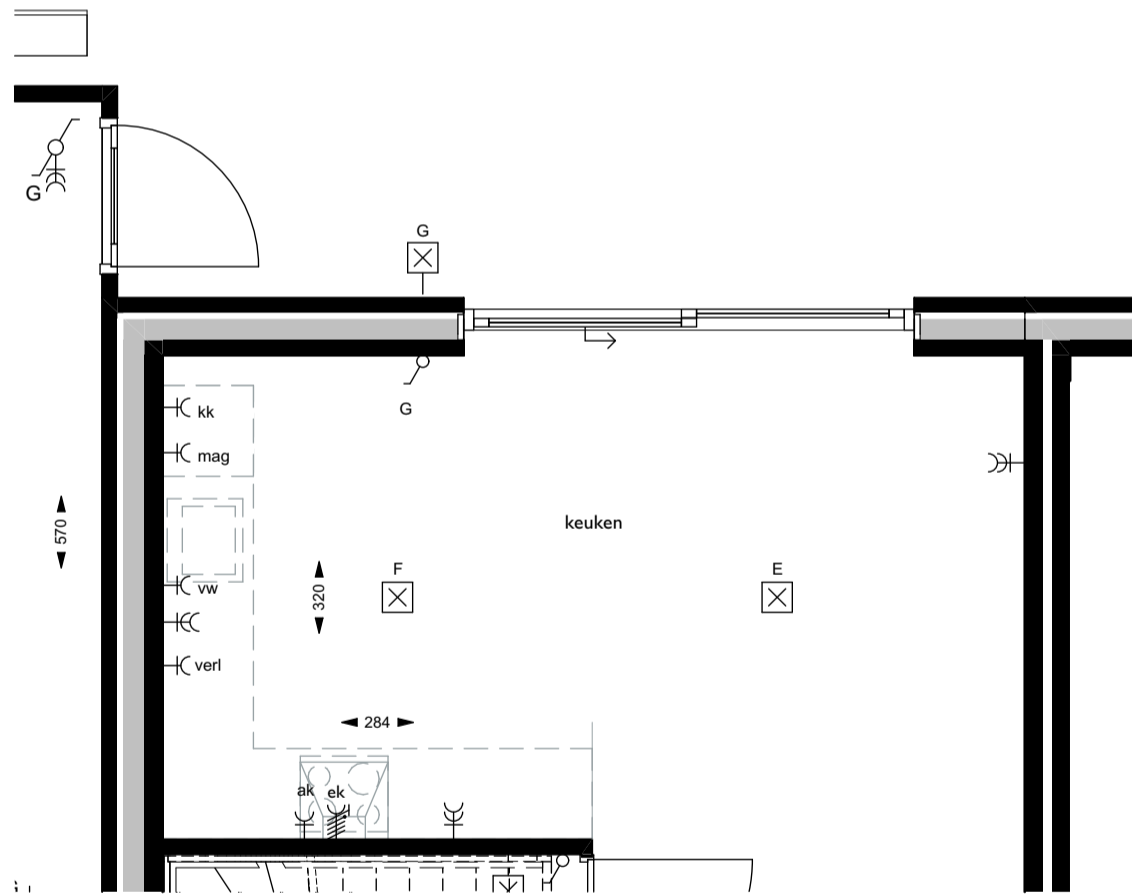

**Bouwnummer:**  
70 t/m 79 en 83 + 84

**Datum:**  
22-12-2023

**Schaal:**  
1:100,  
1:50

**verkoopopties**

**Dubbele tuin deur**

Voorgevel dakramen

**DOUMA**  
RAALTE

**Bouwnummer:**  
70 t/m 79 en 83 + 84

**Datum:**  
22-12-2023

**Schaal:**  
1:50,  
1:100

**verkoopopties**

**Indeling zolder en dakramen**

Achtergevel schuifpui

begane grond

**DOUMA**  
RAALTE

**Bouwnummer:**  
70 t/m 79 en 83 + 84

**Datum:**  
22-12-2023

**Schaal:**  
1:50,  
1:100

**verkoopopties**

**Schuifpui**

**DOUMA**  
RAALTE

**Bouwnummer:**  
70 t/m 79 en 83 + 84

**Datum:**  
22-12-2023

**Schaal:**  
1:50