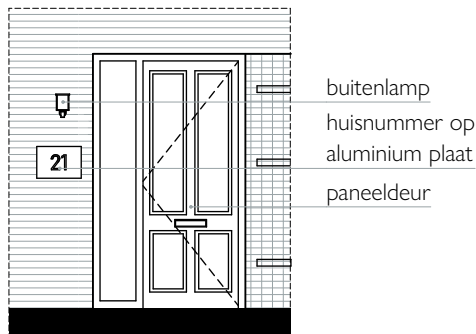

	bel		aansluitpunt mechanische ventilatiebox
	drukknop bel		mechanische ventilatiebox
	wandlichtpunt		aansluitpunt PV installatie
	plafondlichtpunt		positie omvormer PV
	schakelaar - enkelpolig		aansluitpunt warmtepomp
	schakelaar - wissel		positie warmtepomp
	schakelaar - serie		buffervat
	wandcontactdoos		radiator, elektrisch incl. wandcontactdoos
	wandcontactdoos - dubbel		rookmelder (aangesloten op lichtnet) conform NEN 2555
	wandcontactdoos - wasmachine		verdeler vloerverwarming
	wandcontactdoos - wasdroger		meterkast
	wandcontactdoos - afzuigkap		matomranding
	wandcontactdoos - koelkast		buitenunit warmtepomp
	wandcontactdoos - vaatwasser		
	wandcontactdoos - magnetron		
	aansluitpunt kooktoestel perilex (2x230V)		
	loze leiding - telefoon / cai / data		
	thermostaat		
	sensor mechanische ventilatie		