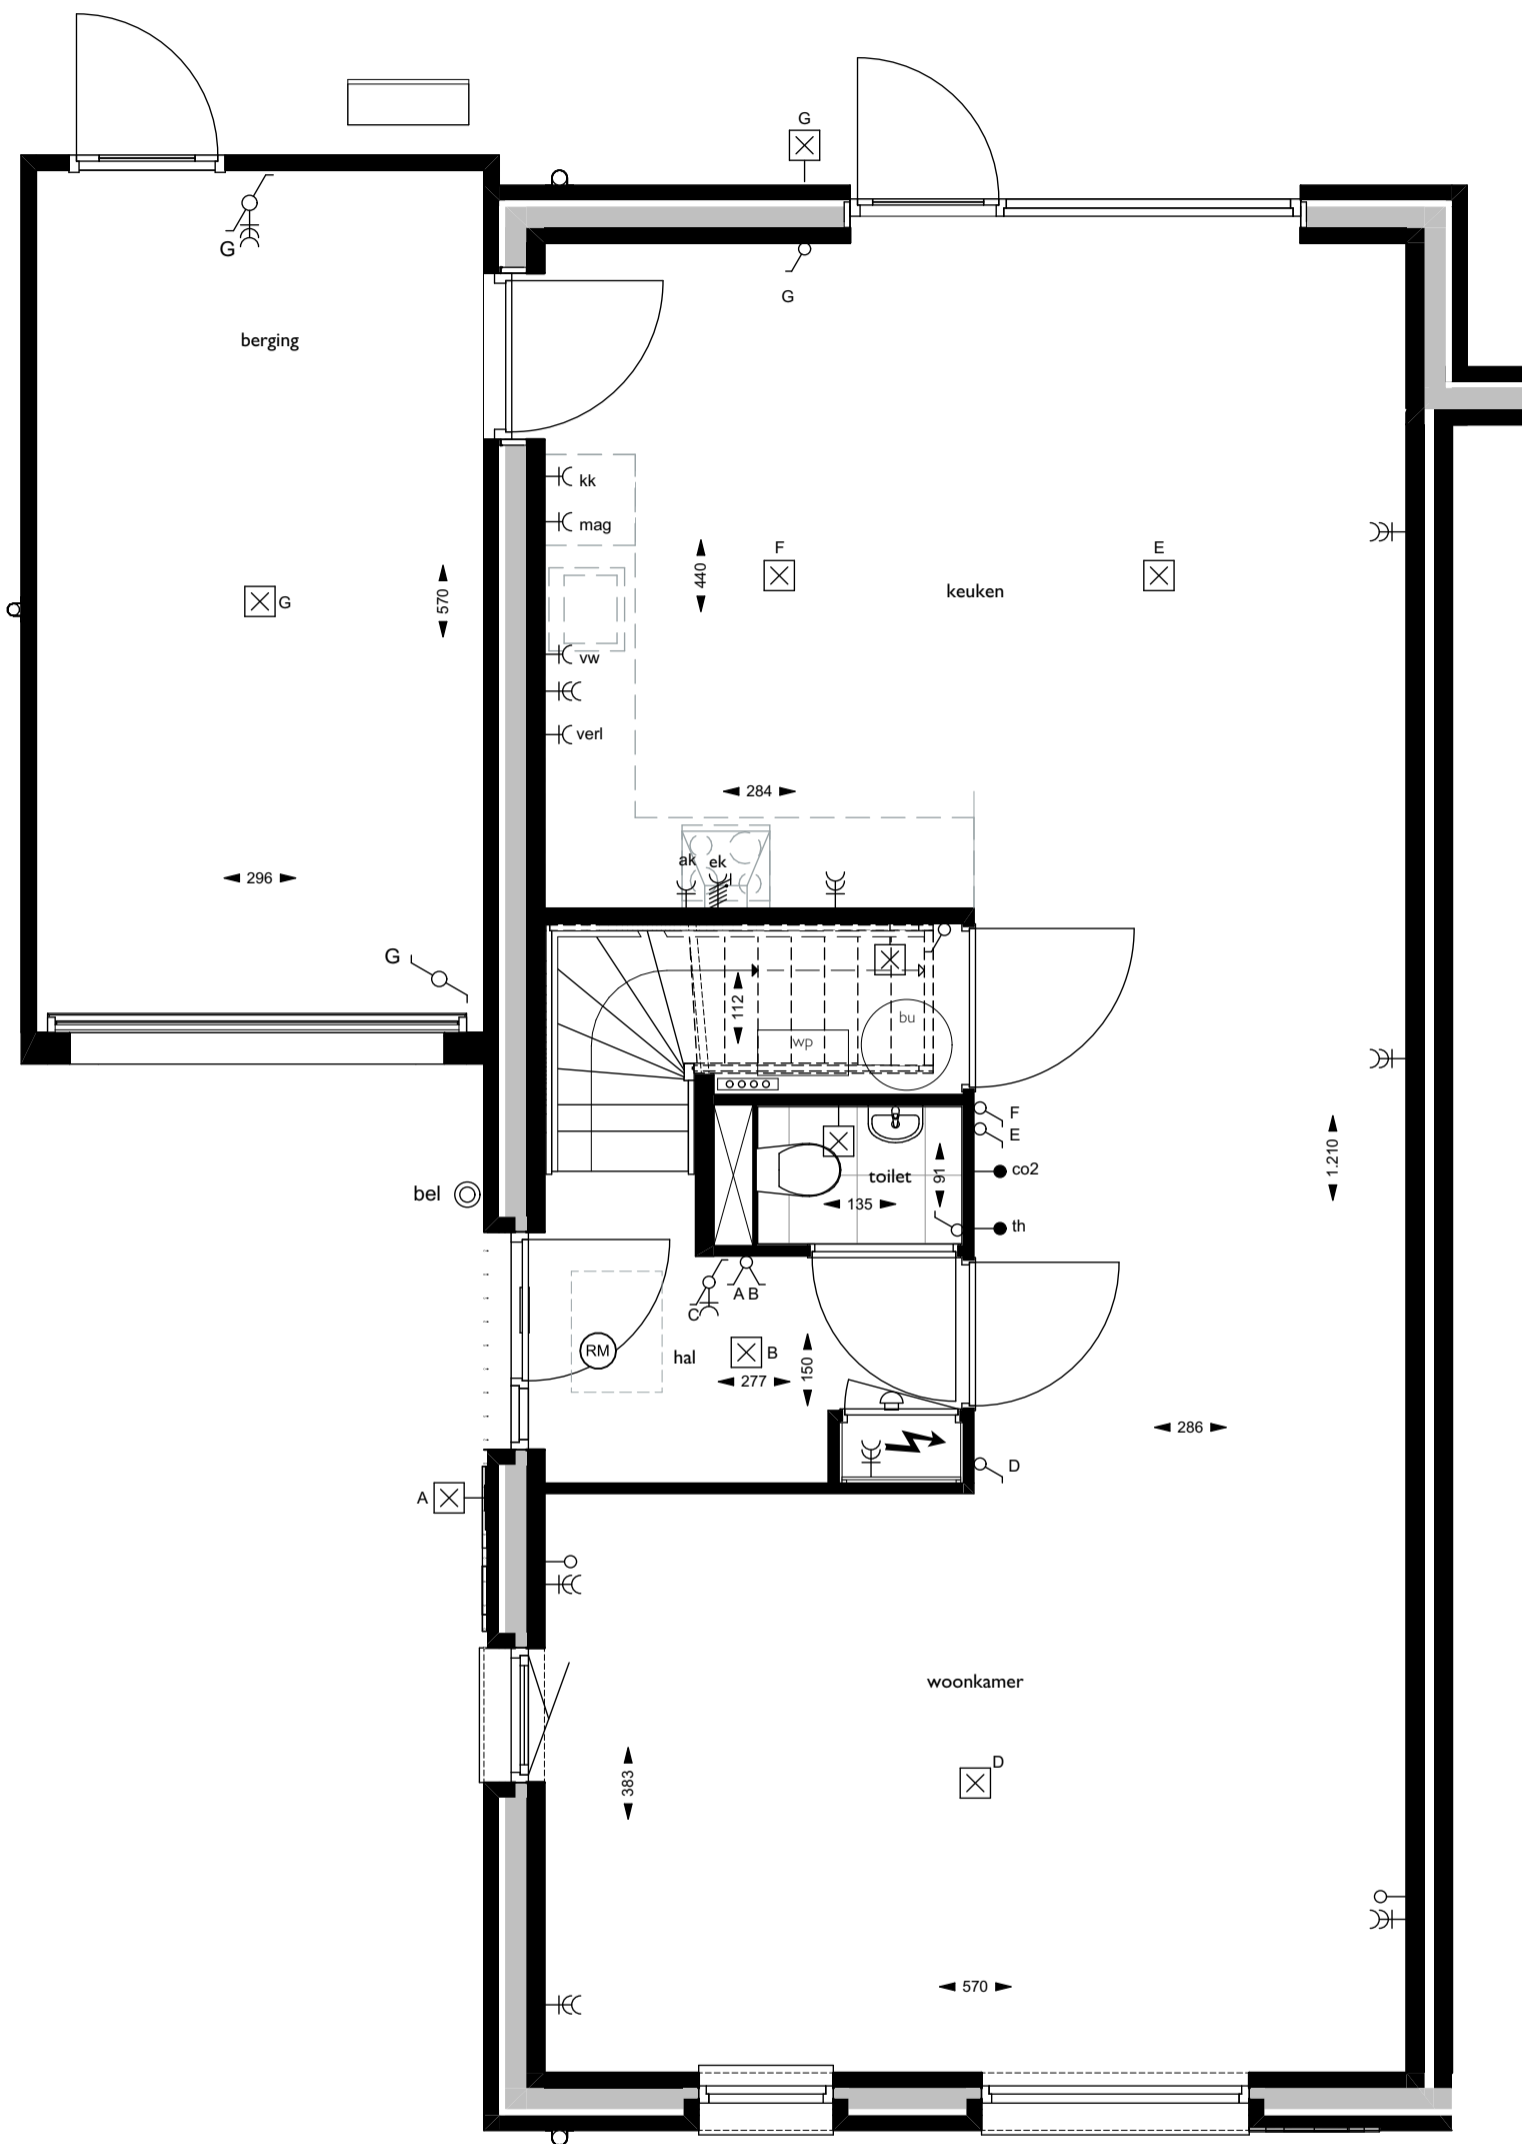

**DOUMA**  
RAALTE

**Bouwnummer:**  
70 t/m 79 en 83 + 84

**Datum:**  
22-12-2023

**renvooi installaties**

begane grond

**Bouwnummer:** 70 t/m 79 en 83 + 84  
**Datum:** 22-12-2023  
**Schaal:** 1:50

**verkoopopties**  
**Uitbouw 1,2m**  
**Loopdeur berging - woning**

begane grond

**Bouwnummer:**  
70 t/m 79 en 83 + 84

**Datum:**  
22-12-2023

**Schaal:**  
1:50

**verkoopopties**

**Uitbouw 2,4m**

Achtergevel uitbouw 1,2 m

Achtergevel uitbouw 2,4 m

**DOUMA**  
RAALTE

**Bouwnummer:** 70 t/m 79 en 83 + 824      **Datum:** 22-12-2023      **Schaal:** 1:100

**verkoopopties**

**Achtergevel uitbouw 1,2 m en 2,4 m**

Dubbele tuindeuren

begane grond

**DOUMA**  
RAALTE

**Bouwnummer:**  
70 t/m 79 en 83 + 84

**Datum:**  
22-12-2023

**Schaal:**  
1:100,  
1:50

**verkoopopties**

**Dubbele tuin deur**

Voorgevel dakramen

**DOUMA**  
RAALTE

**Bouwnummer:**  
70 t/m 79 en 83 + 84