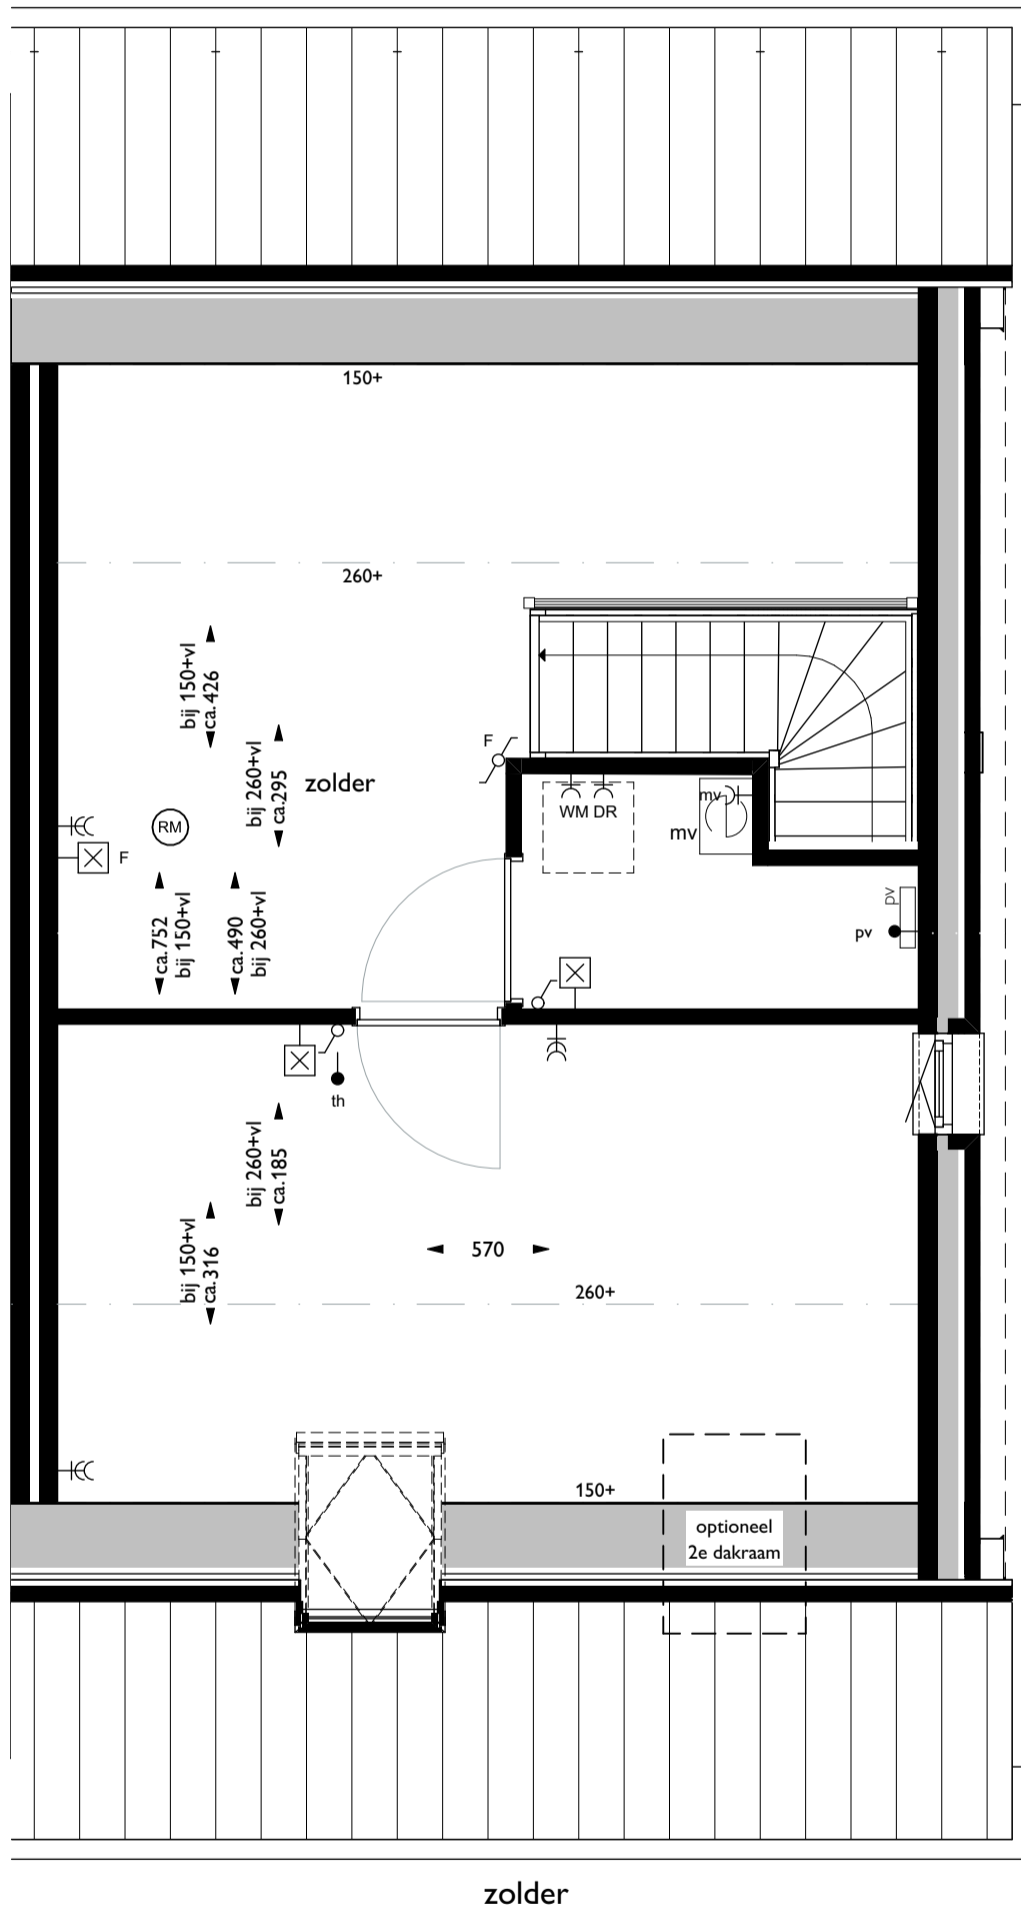

**DOUMA**  
RAALTE

**Bouwnummer:**  
70 t/m 79 en 83 + 84

**Datum:**  
22-12-2023

**renvooi installaties**

begane grond

**Bouwnummer:** 70 t/m 79 en 83 + 84  
**Datum:** 22-12-2023  
**Schaal:** 1:50

**verkoopopties**  
**Uitbouw 1,2m**  
**Loopdeur berging - woning**

begane grond

**Bouwnummer:**  
70 t/m 79 en 83 + 84

**Datum:**  
22-12-2023

**Schaal:**  
1:50

**verkoopopties**

**Uitbouw 2,4m**

Achtergevel uitbouw 1,2 m

Achtergevel uitbouw 2,4 m

**DOUMA**  
RAALTE

**Bouwnummer:** 70 t/m 79 en 83 + 824      **Datum:** 22-12-2023      **Schaal:** 1:100

**verkoopopties**

**Achtergevel uitbouw 1,2 m en 2,4 m**

Dubbele tuindeuren

begane grond

**DOUMA**  
RAALTE

**Bouwnummer:**  
70 t/m 79 en 83 + 84

**Datum:**  
22-12-2023

**Schaal:**  
1:100,  
1:50

**verkoopopties**

**Dubbele tuin deur**

Voorgevel dakramen

**DOUMA**  
RAALTE

**Bouwnummer:**  
70 t/m 79 en 83 + 84