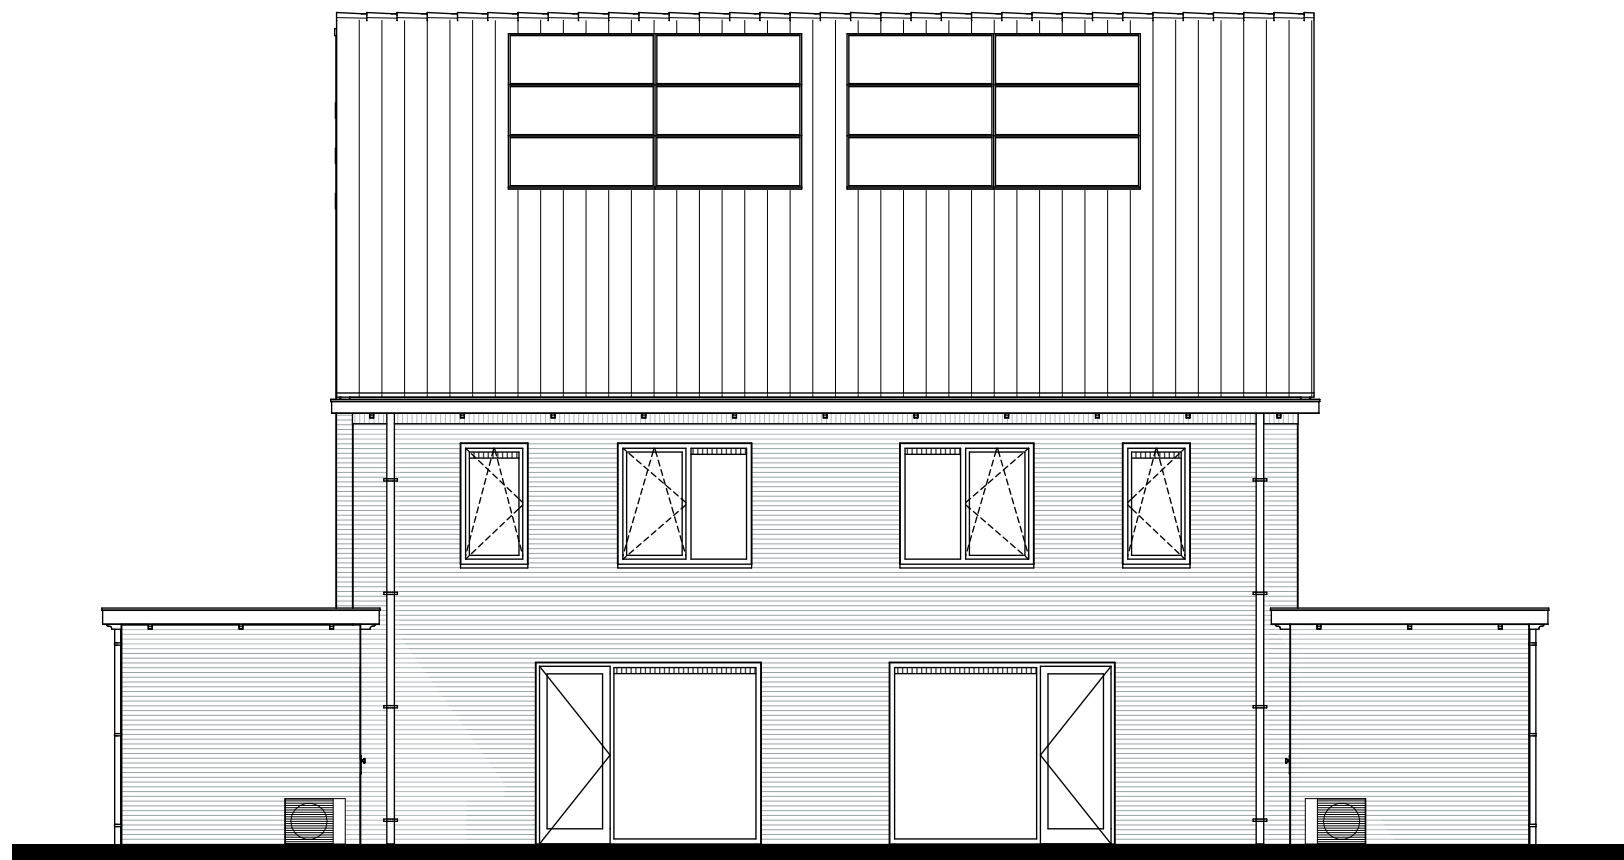

DOUMA
RAALTE

Bouwnummer:
71, 78

Datum:
22-12-2023

renvooi installaties

bouwnummer 70, 79

bouwnummer 71, 78

Vorgevel

bouwnummer 71, 78

bouwnummer 70, 79

Achtergevel

DOUMA
RAALTE

Bouwnummer:
71, 78

Datum:
22-12-2023

Schaal:
1:100

voor- en achtergevels

bouwnummer 70, 79

Linkergevel

bouwnummer 71, 78

Bij bouwnr. 71
afwijkende positie
buitenunit WP

Rechtergevel

DOUMA
RAALTE

Bouwnummer:
71, 78

Datum:
22-12-2023

Schaal:
1:100

Bouwnummer:
71, 78

Datum:
22-12-2023

Schaal:
1:50

2e verdieping