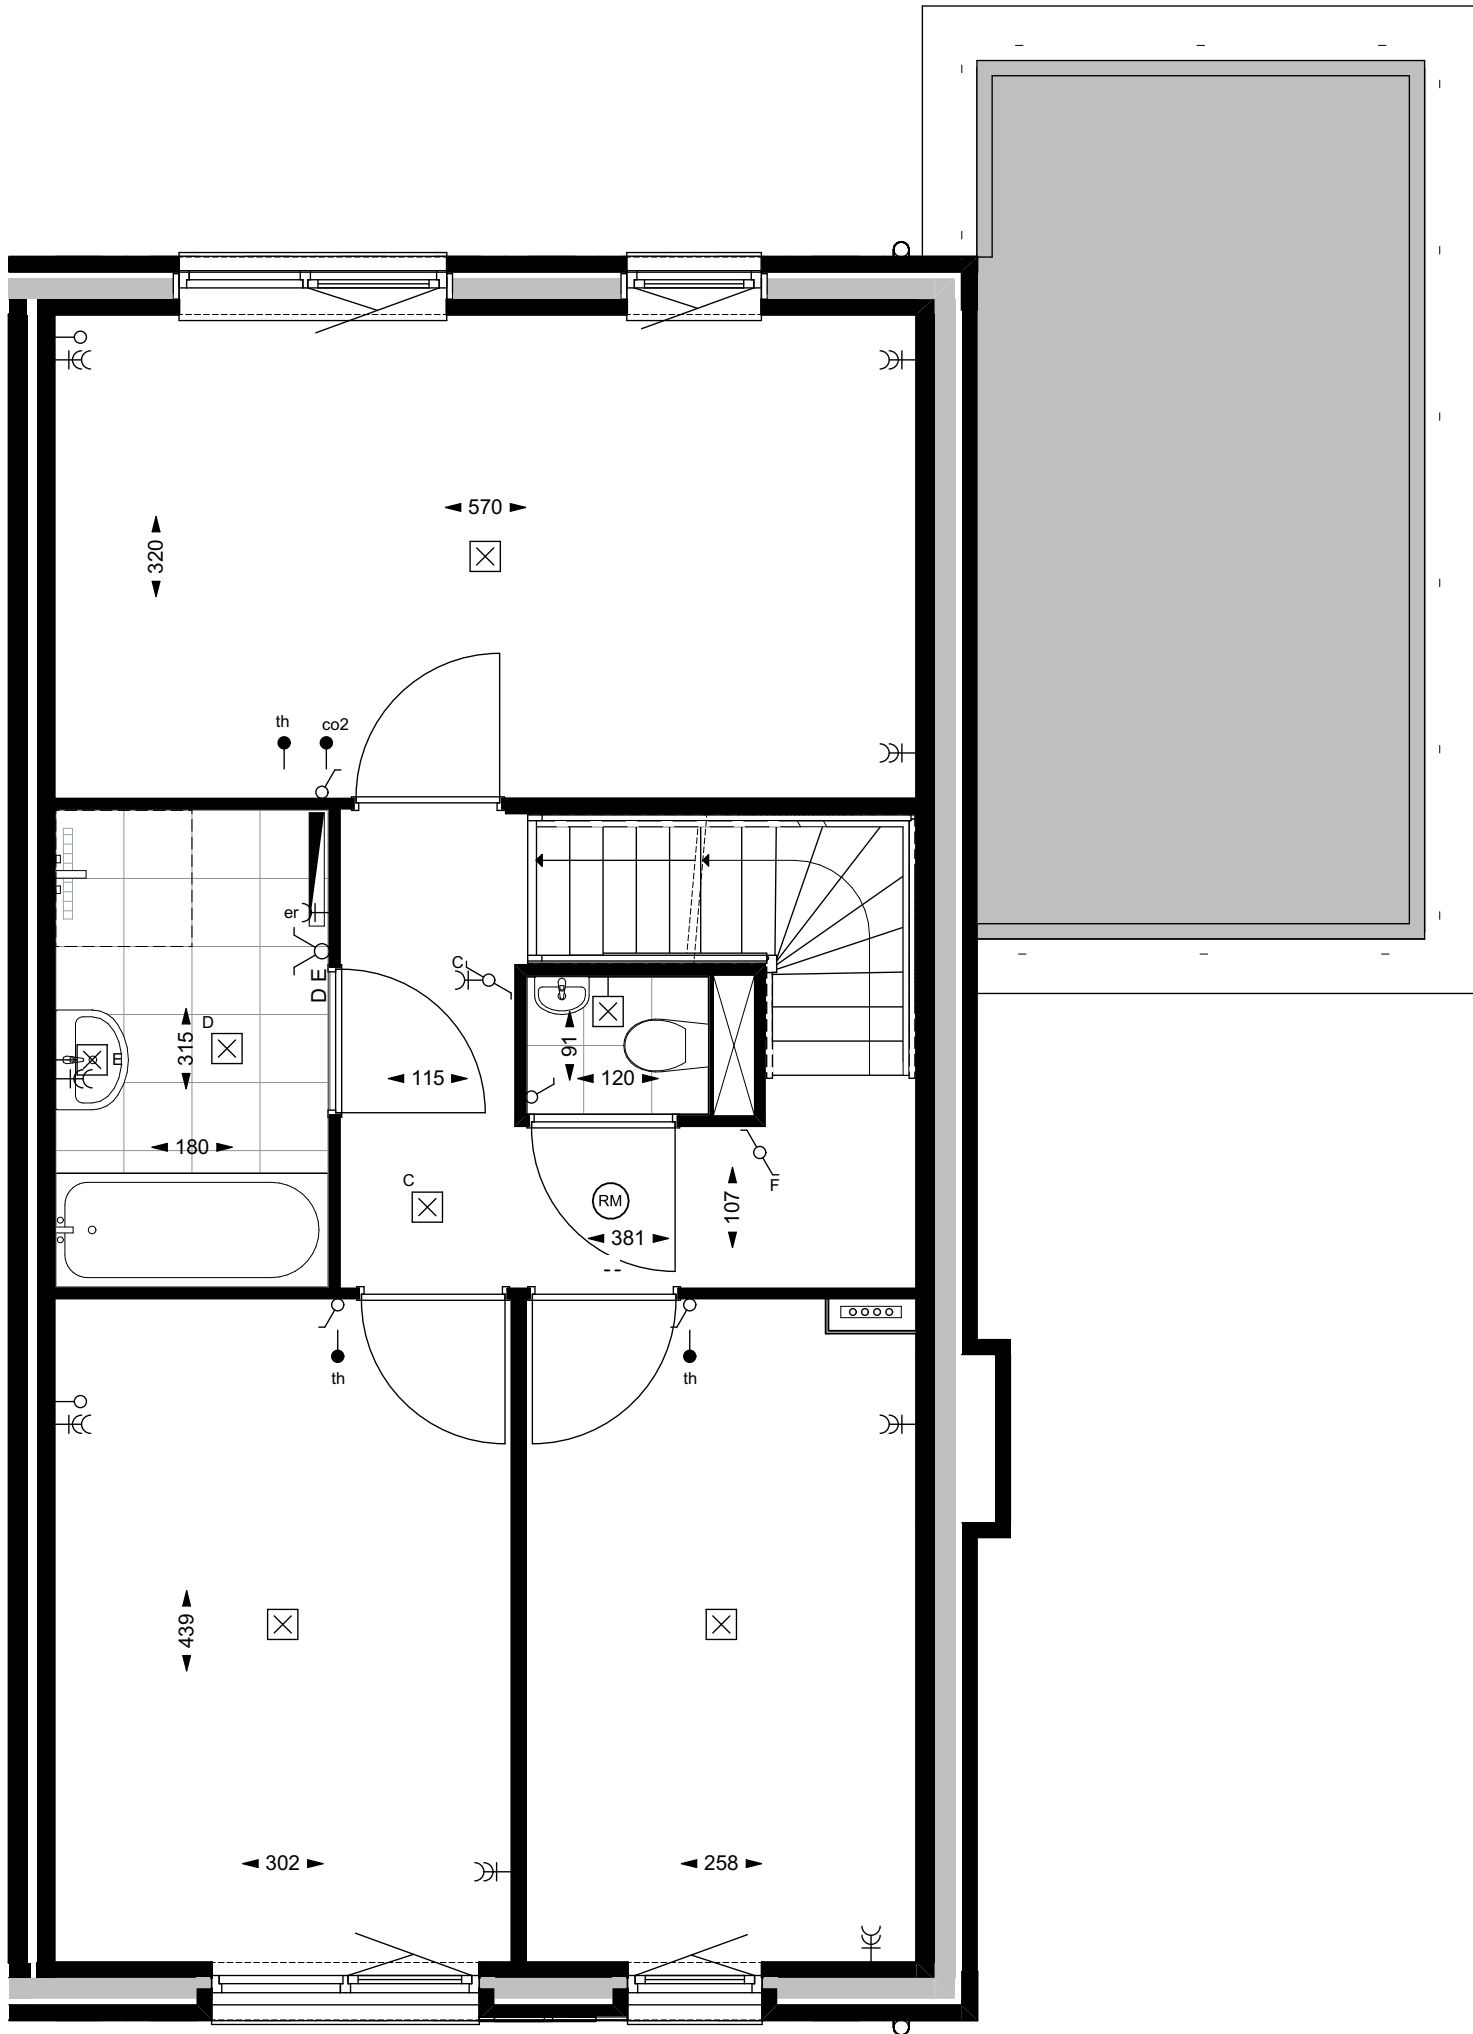

Linkergevel

bouwnummer 71, 78

Bij bouwnr. 71
afwijkende positie
buitenunit WP

Rechtergevel

DOUMA
RAALTE

Bouwnummer:
71, 78

Datum:
22-12-2023

Schaal:
1:100

zijgevels

Doorsnede A-A

Doorsnede B-B

DOUMA
RAALTE

Bouwnummer:
71, 78

Datum:
22-12-2023

Schaal:
1:100

doorsneden

bouwnummer 71, 78
begane grond

bouwnummer 71, 78
 eerste verdieping

Bouwnummer:
 71, 78

Datum:
 22-12-2023

Schaal:
 1:50

1e verdieping

bouwnummer 71, 78
tweede verdieping

DOUMA
RAALTE

Bouwnummer:
71, 78

Datum:
22-12-2023

Schaal:
1:50

2e verdieping