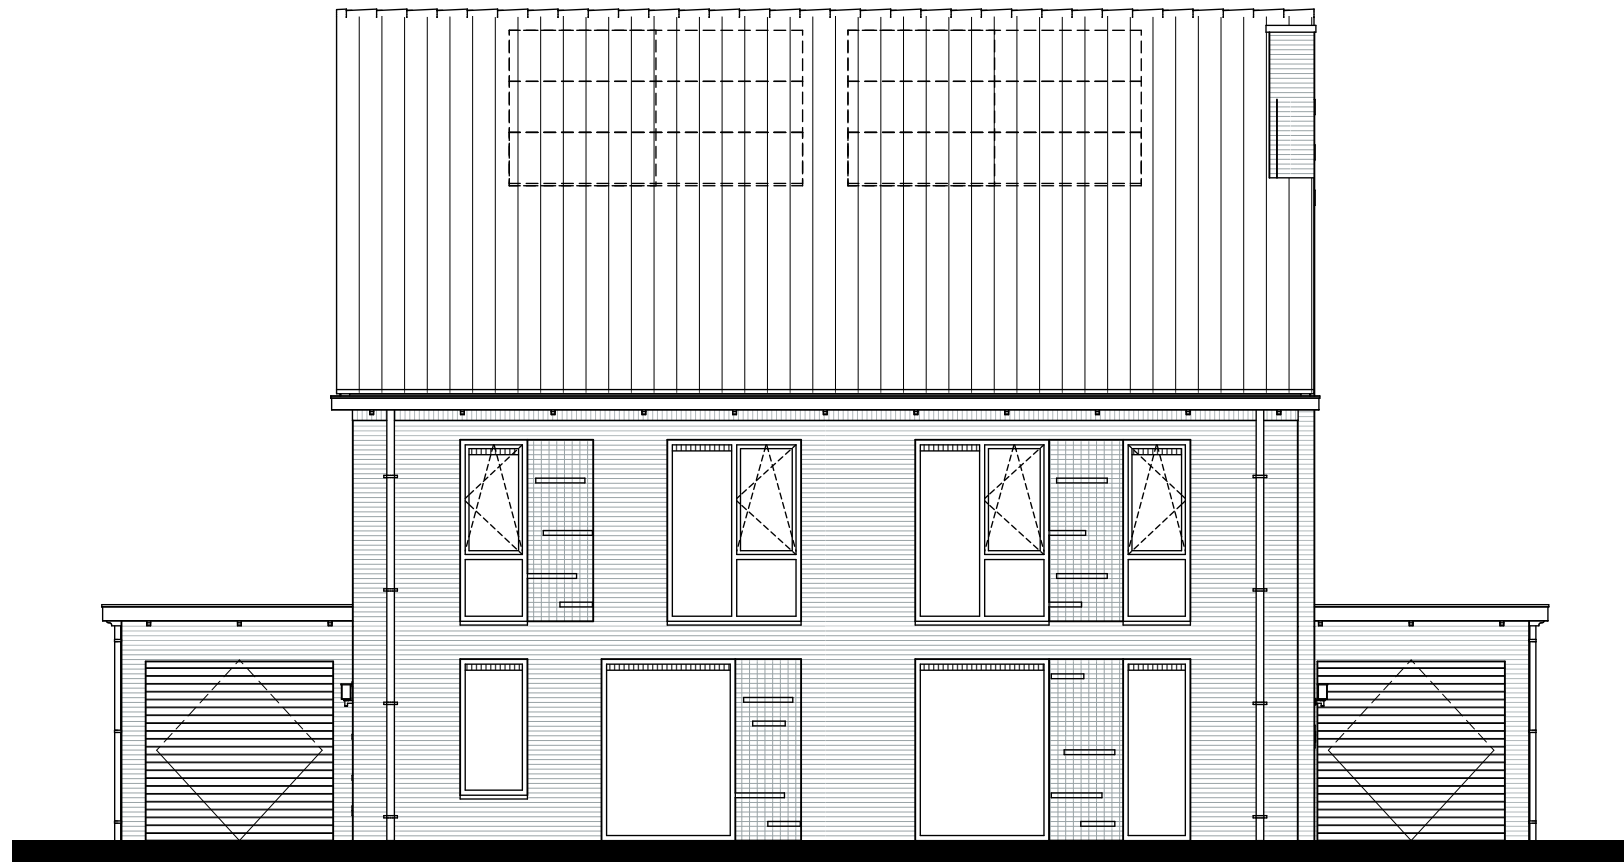

DOUMA
RAALTE

Bouwnummer:
71, 78

Datum:
22-12-2023

renvooi installaties

bouwnummer 70, 79

bouwnummer 71, 78

Vorgevel

bouwnummer 71, 78

bouwnummer 70, 79

Achtergevel

DOUMA
RAALTE

Bouwnummer:
71, 78

Datum:
22-12-2023

Schaal:
1:100

voor- en achtergevels

bouwnummer 70, 79

Linkergevel

bouwnummer 71, 78

Bij bouwnr. 71
afwijkende positie
buitenunit WP

Rechtergevel

DOUMA
RAALTE

Bouwnummer:
71, 78

Datum:
22-12-2023

Schaal:
1:100

Bouwnummer:
71, 78

Datum:
22-12-2023

Schaal:
1:50

2e verdieping