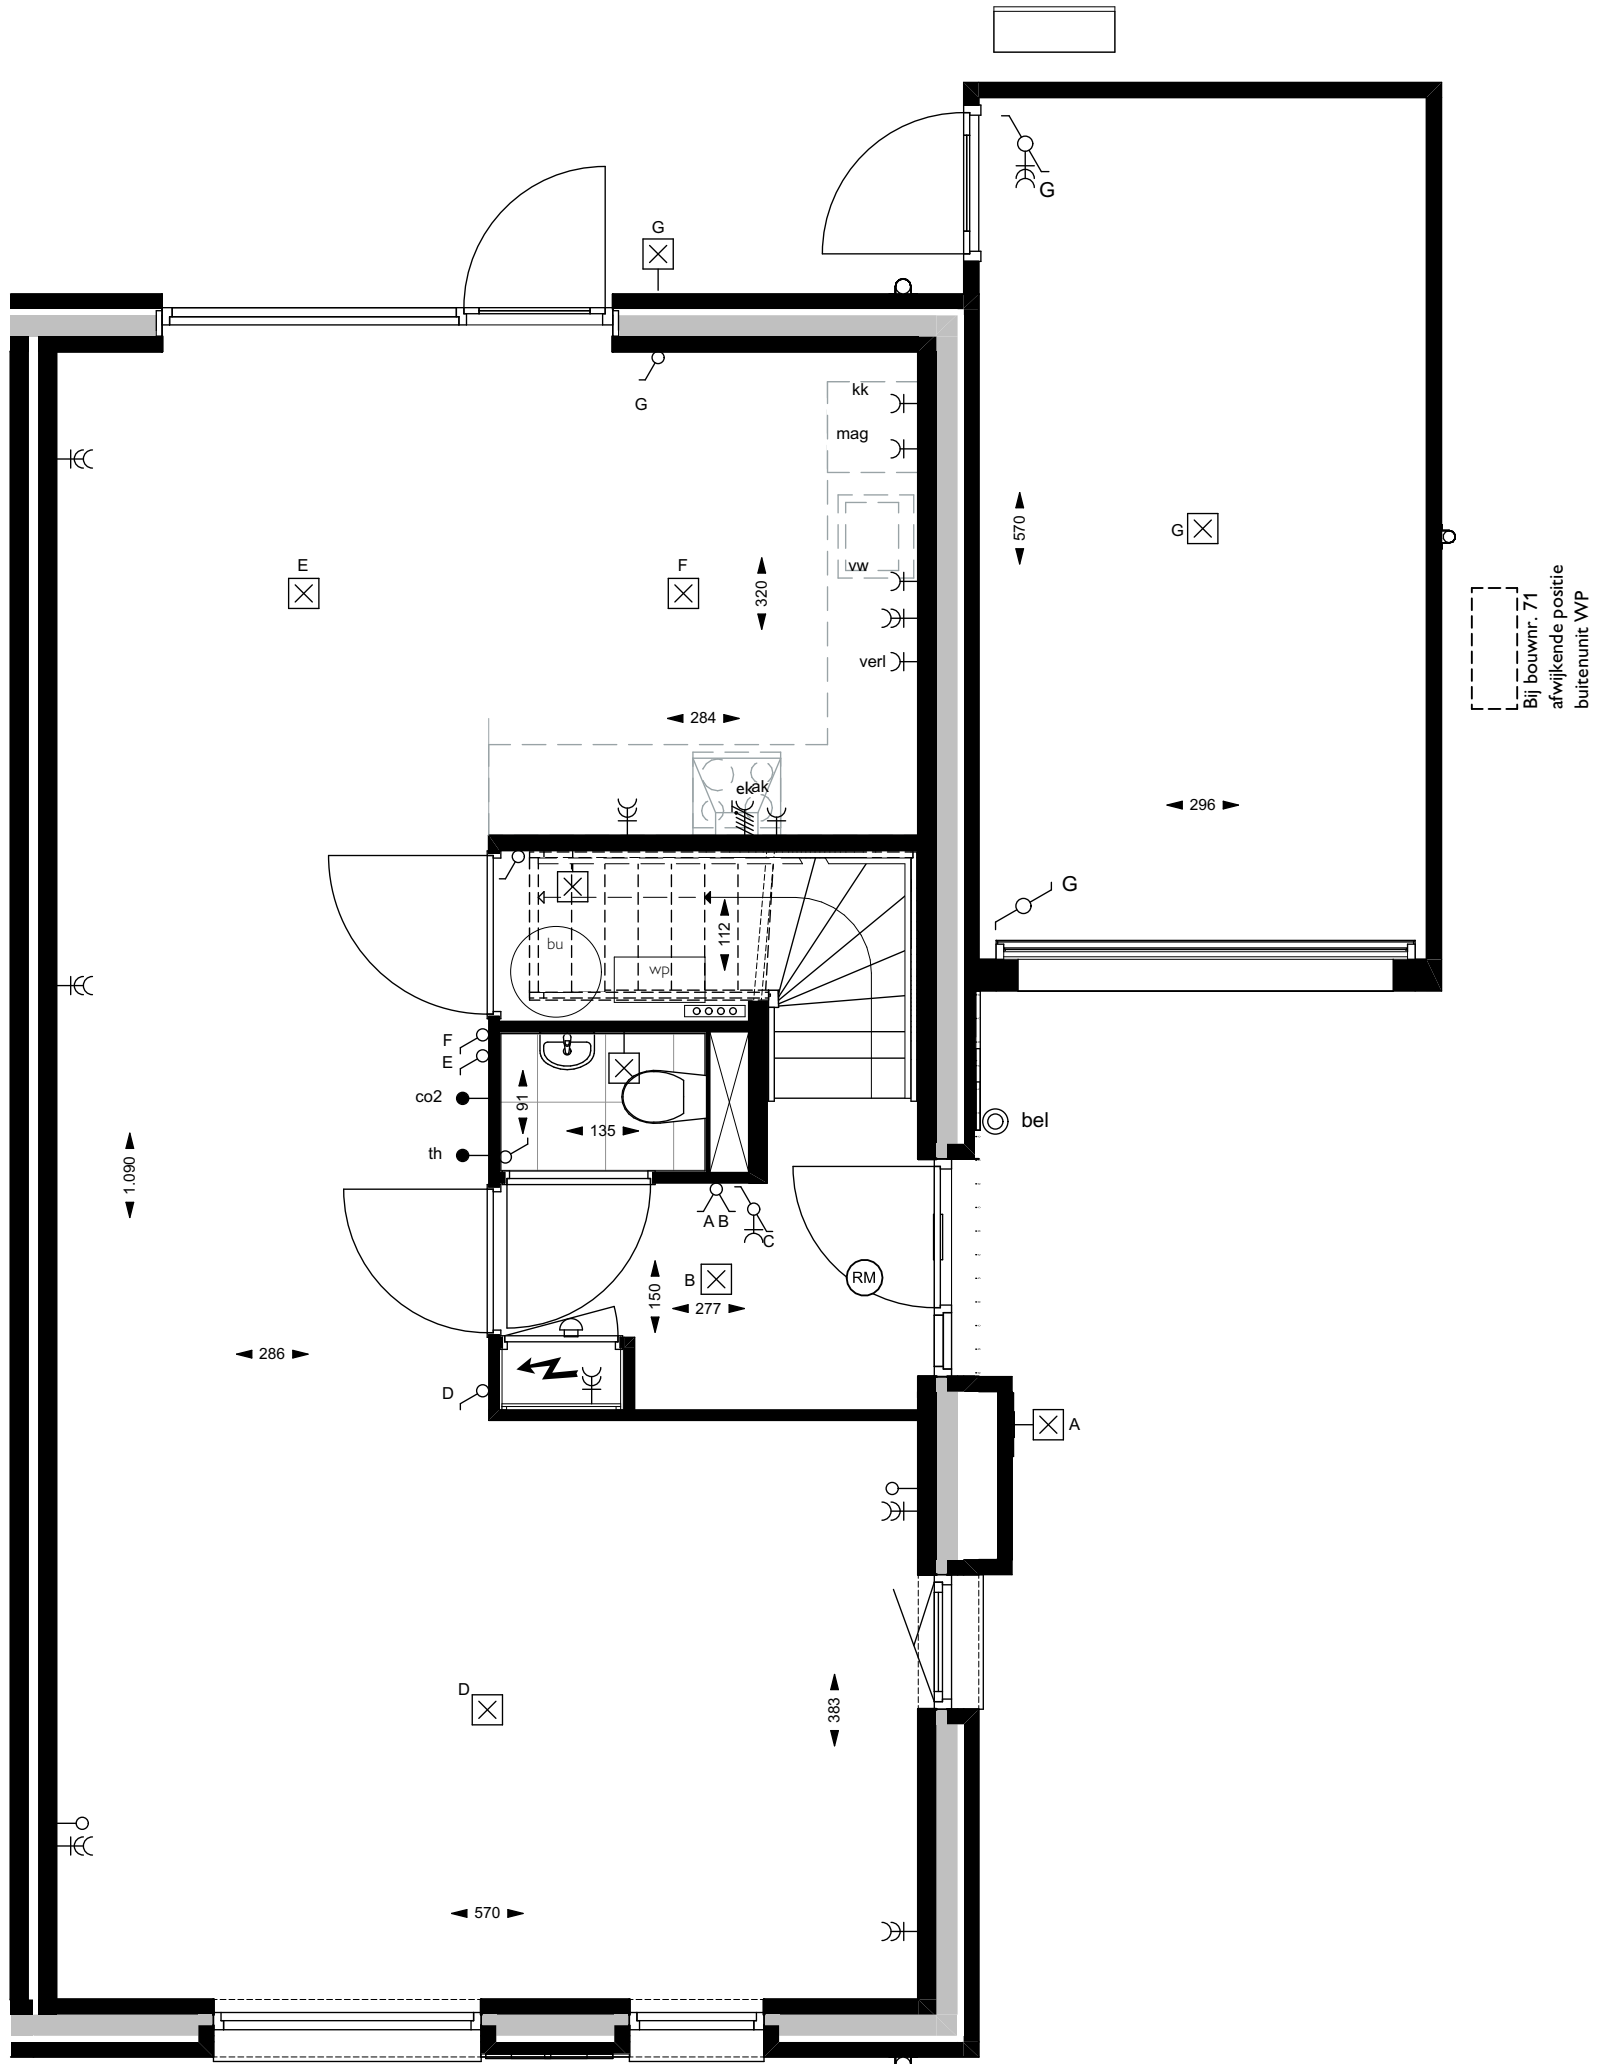

Linkergevel

bouwnummer 71, 78

Bij bouwnr. 71
afwijkende positie
buitenunit WP

Rechtergevel

DOUMA
RAALTE

Bouwnummer:
71, 78

Datum:
22-12-2023

Schaal:
1:100

zijgevels

Doorsnede A-A

Doorsnede B-B

DOUMA
RAALTE

Bouwnummer:
71, 78

Datum:
22-12-2023

Schaal:
1:100

doorsneden

bouwnummer 71, 78
begane grond

bouwnummer 71, 78
 eerste verdieping

Bouwnummer:
 71, 78

Datum:
 22-12-2023

Schaal:
 1:50

1e verdieping

bouwnummer 71, 78
tweede verdieping

DOUMA
RAALTE

Bouwnummer:
71, 78

Datum:
22-12-2023

Schaal:
1:50

2e verdieping