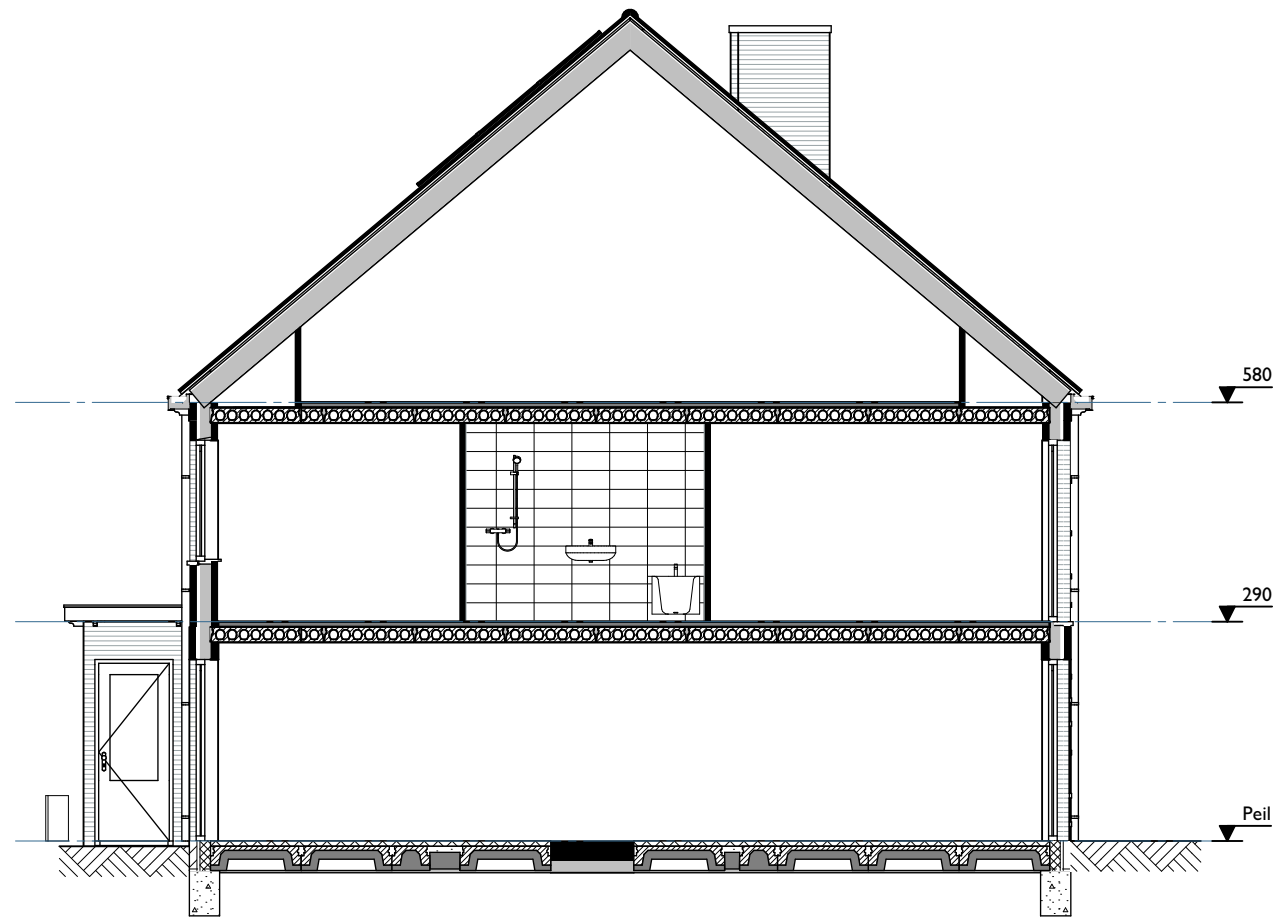

Linkergevel

bouwnummer 71, 78

Bij bouwnr. 71
afwijkende positie
buitenunit WP

Rechtergevel

DOUMA
RAALTE

Bouwnummer:
71, 78

Datum:
22-12-2023

Schaal:
1:100

zijgevels

Doorsnede A-A

Doorsnede B-B

DOUMA
RAALTE

Bouwnummer:
71, 78

Datum:
22-12-2023

Schaal:
1:100

doorsneden

bouwnummer 71, 78
begane grond

bouwnummer 71, 78
 eerste verdieping

Bouwnummer:
 71, 78

Datum:
 22-12-2023

Schaal:
 1:50

1e verdieping

bouwnummer 71, 78
tweede verdieping

DOUMA
RAALTE

Bouwnummer:
71, 78

Datum:
22-12-2023

Schaal:
1:50

2e verdieping