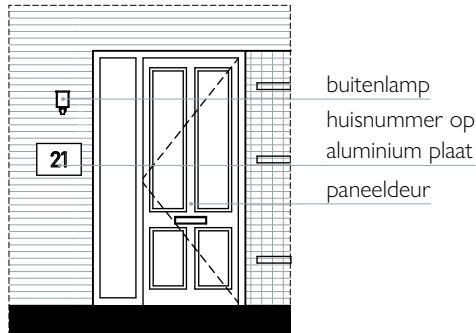

Renvooi

	bel		aansluitpunt mechanische ventilatiebox
	drukknop bel		mechanische ventilatiebox
	wandlichtpunt		aansluitpunt PV installatie
	plafondlichtpunt		positie omvormer PV
	schakelaar - enkelpolig		aansluitpunt warmtepomp
	schakelaar - wissel		positie warmtepomp
	schakelaar - serie		buffervat
	wandcontactdoos		radiator, elektrisch incl. wandcontactdoos
	wandcontactdoos - dubbel		rookmelder (aangesloten op lichtnet) conform NEN 2555
	wandcontactdoos - wasmachine		verdeler vloerverwarming
	wandcontactdoos - wasdroger		meterkast
	wandcontactdoos - afzuigkap		matomranding
	wandcontactdoos - koelkast		buitenunit warmtepomp
	wandcontactdoos - vaatwasser		
	wandcontactdoos - magnetron		
	aansluitpunt kooktoestel perilex (2x230V)		
	loze leiding - telefoon / cai / data		
	thermostaat		
	sensor mechanische ventilatie		