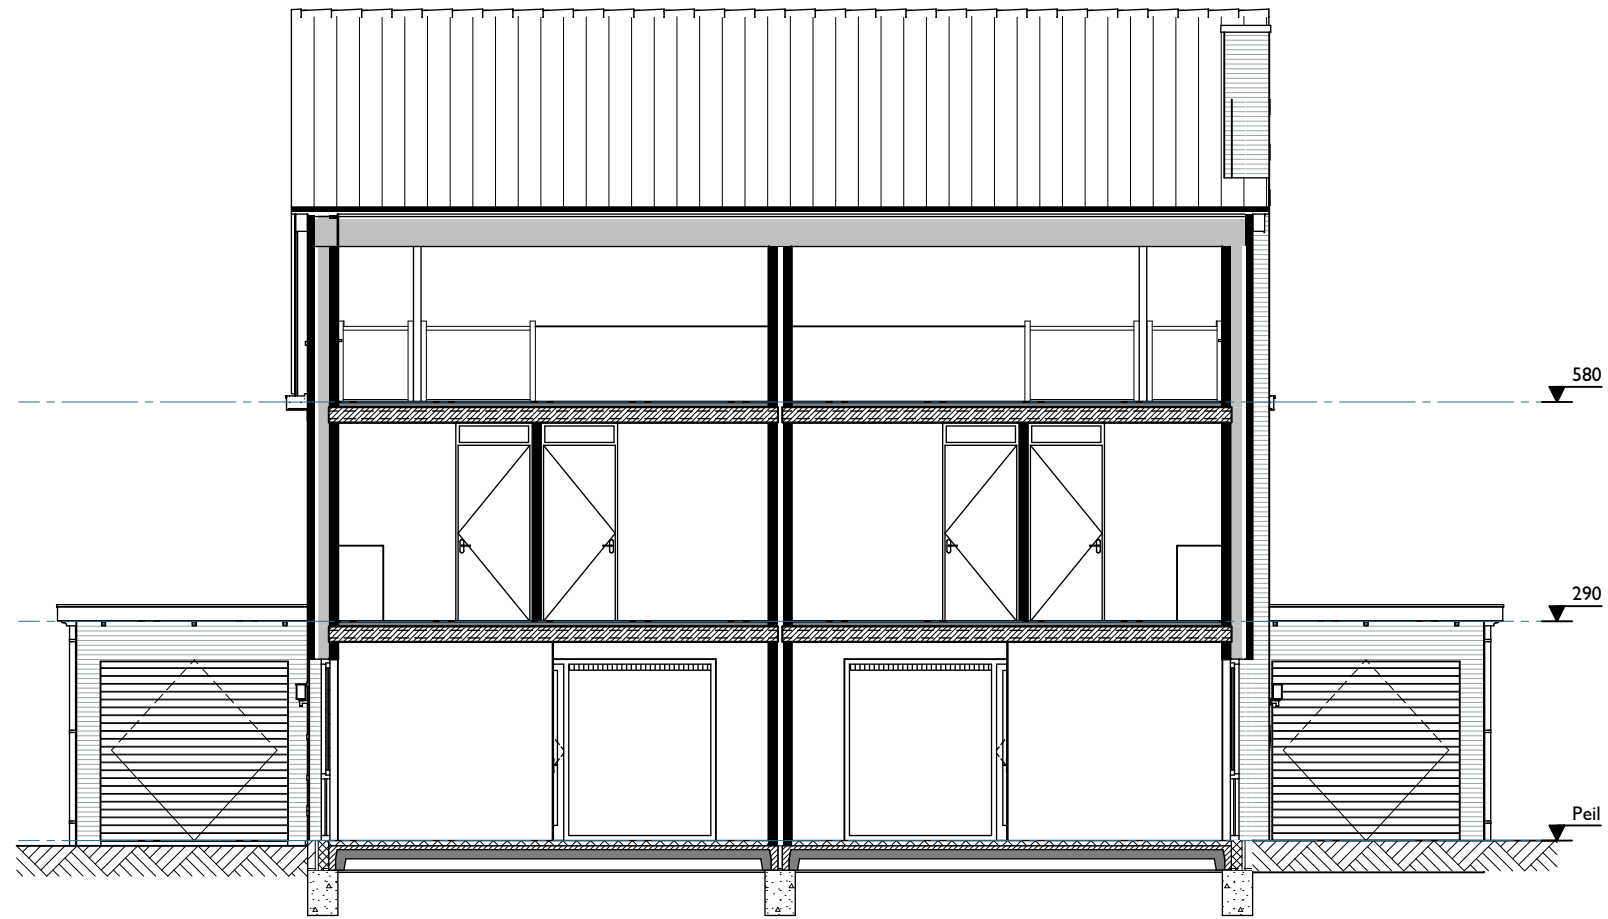

Linkergevel

bouwnummer 71, 78

Bij bouwnr. 71
afwijkende positie
buitenunit WP

Rechtergevel

DOUMA
RAALTE

Bouwnummer:
71, 78

Datum:
22-12-2023

Schaal:
1:100

zijgevels

Doorsnede A-A

Doorsnede B-B

DOUMA
RAALTE

Bouwnummer:
71, 78

Datum:
22-12-2023

Schaal:
1:100

doorsneden

bouwnummer 71, 78
begane grond

bouwnummer 71, 78
 eerste verdieping

Bouwnummer:
 71, 78

Datum:
 22-12-2023

Schaal:
 1:50

1e verdieping

bouwnummer 71, 78
tweede verdieping

DOUMA
RAALTE

Bouwnummer:
71, 78

Datum:
22-12-2023

Schaal:
1:50

2e verdieping