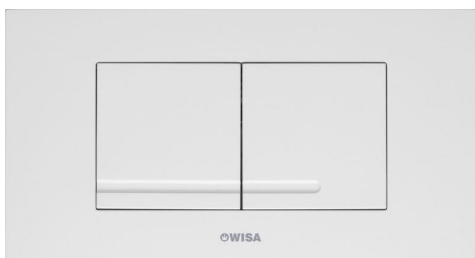

# Het volgende sanitair is de luxe uitrusting van uw woning

**Merk**  
**Serie**  
**Omschrijving**

Villeroy & Boch  
Subway 2.0  
Wandcloset met soft-close closetzitting

**Merk**  
**Serie**  
**Omschrijving**