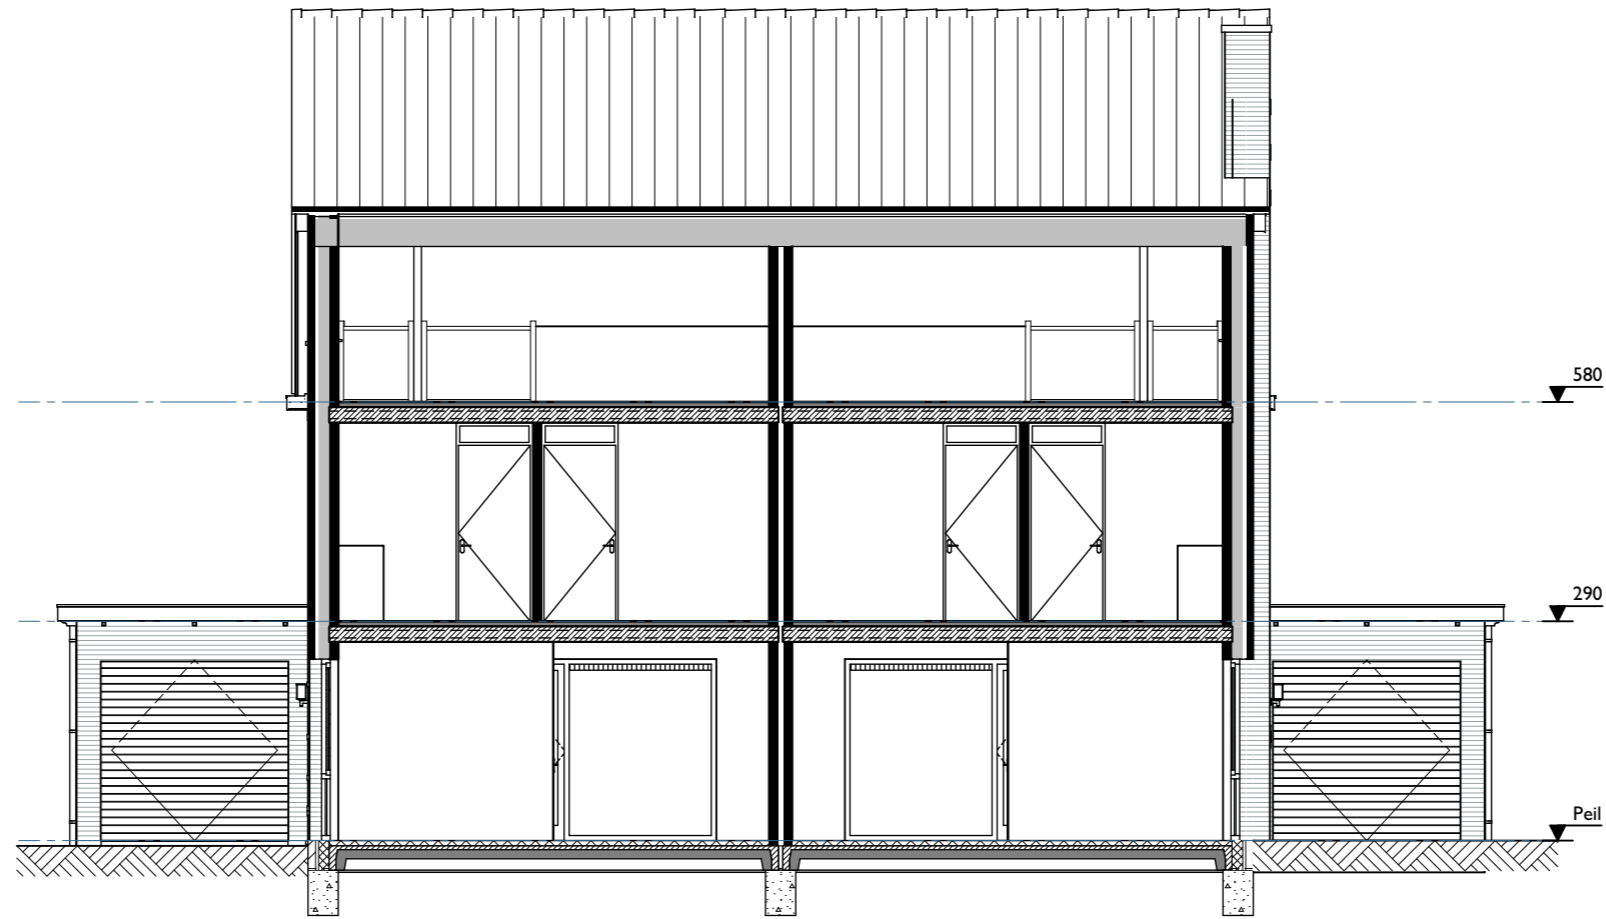

Linkergevel

bouwnummer 71, 78

Bij bouwnr. 71  
afwijkende positie  
buitenunit WP

Rechtergevel

**DOUMA**  
RAALTE

**Bouwnummer:**  
70, 79

**Datum:**  
22-12-2023

**Schaal:**  
1:100

**zijgevels**

Doorsnede A-A

Doorsnede B-B

**DOUMA**  
RAALTE

**Bouwnummer:**  
70, 79

**Datum:**  
22-12-2023

**Schaal:**  
1:100

**doorsneden**

bouwnummer 70, 79

begane grond

**DOUMA**  
RAALTE

**Bouwnummer:**  
70, 79

**Datum:**  
22-12-2023

**Schaal:**  
1:50

**begane grond**

bouwnummer 70, 79

**Schaal:**  
1:50

**2e verdieping**