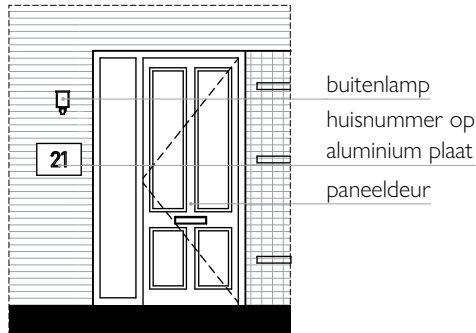

# Renvooi

	bel		aansluitpunt mechanische ventilatiebox
	drukknop bel		mechanische ventilatiebox
	wandlichtpunt		aansluitpunt PV installatie
	plafondlichtpunt		positie omvormer PV
	schakelaar - enkelpolig		aansluitpunt warmtepomp
	schakelaar - wissel		positie warmtepomp
	schakelaar - serie		buffervat
	wandcontactdoos		radiator, elektrisch incl. wandcontactdoos
	wandcontactdoos - dubbel		rookmelder (aangesloten op lichtnet) conform NEN 2555
	wandcontactdoos - wasmachine		verdeler vloerverwarming
	wandcontactdoos - wasdroger		meterkast
	wandcontactdoos - afzuigkap		matomranding
	wandcontactdoos - koelkast		buitenunit warmtepomp
	wandcontactdoos - vaatwasser		
	wandcontactdoos - magnetron		
	aansluitpunt kooktoestel perilex (2x230V)		
	loze leiding - telefoon / cai / data		
	thermostaat		
	sensor mechanische ventilatie		