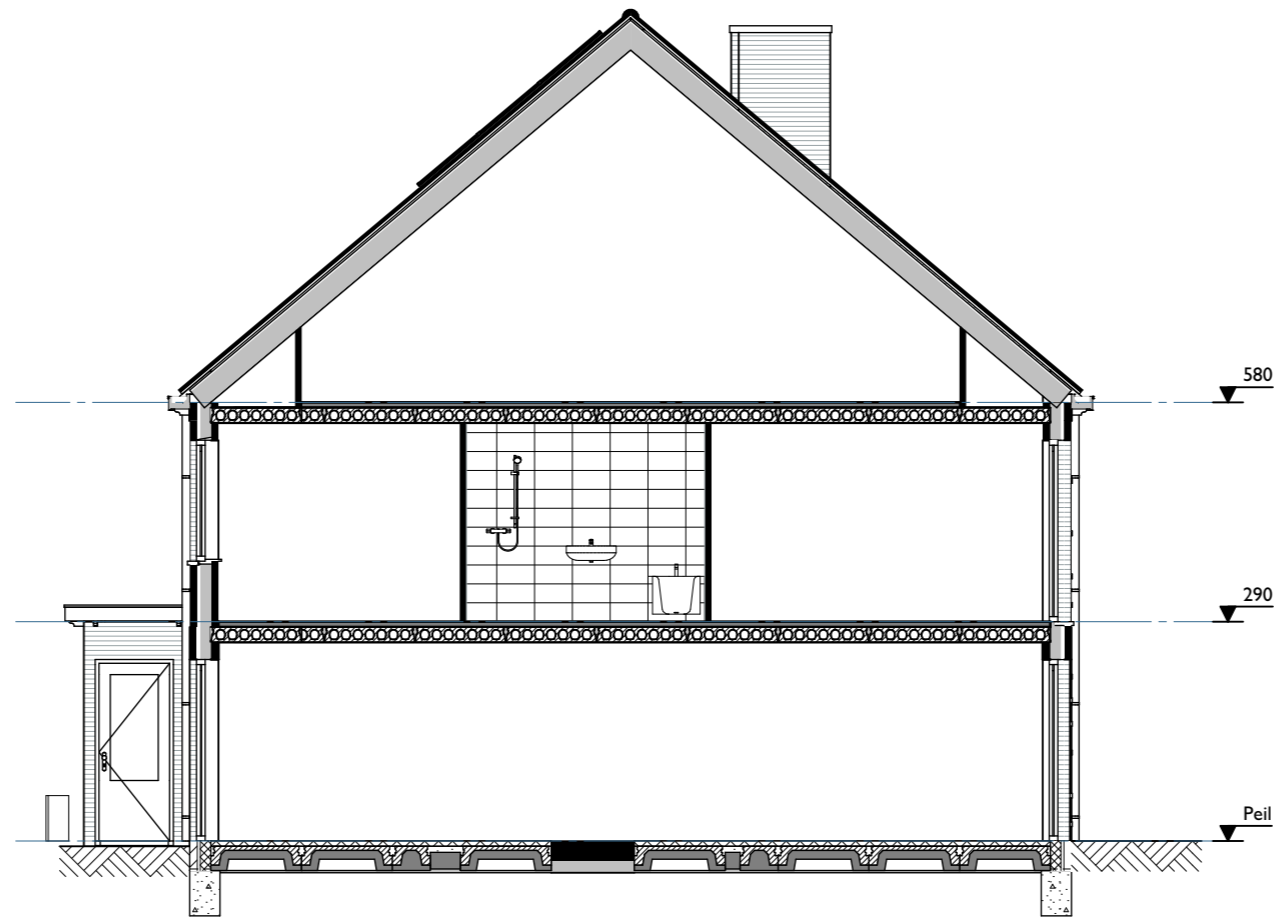

Linkergevel

bouwnummer 71, 78

Bij bouwnr. 71  
afwijkende positie  
buitenunit WP

Rechtergevel

**DOUMA**  
RAALTE

**Bouwnummer:**  
70, 79

**Datum:**  
22-12-2023

**Schaal:**  
1:100

**zijgevels**

Doorsnede A-A

Doorsnede B-B

**DOUMA**  
RAALTE

**Bouwnummer:**  
70, 79

**Datum:**  
22-12-2023

**Schaal:**  
1:100

**doorsneden**

eerste verdieping

**Bouwnummer:**  
70, 79

**Datum:**  
22-12-2023

**Schaal:**  
1:50

**1e verdieping**

bouwnummer 70, 79  
tweede verdieping

**Bouwnummer:**  
70, 79

**Datum:**  
22-12-2023

**Schaal:**  
1:50

**2e verdieping**