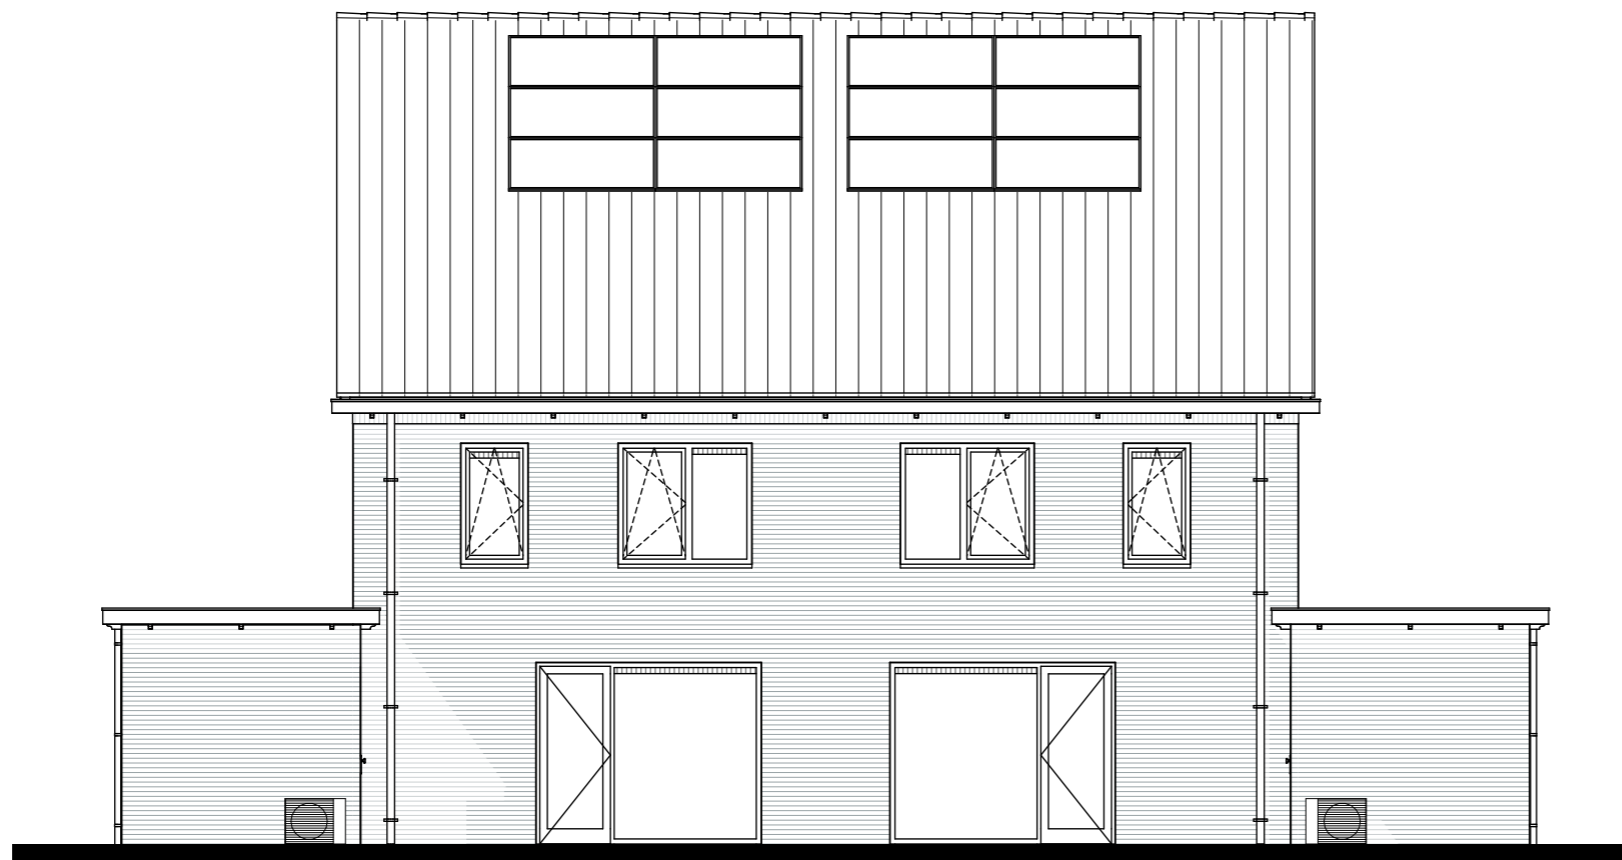

bouwnummer 74

bouwnummer 75

Achtergevel

DOUMA
RAALTE

Bouwnummer:
75

Datum:
22-12-2023

Schaal:
1:100

voor- en achtergevels