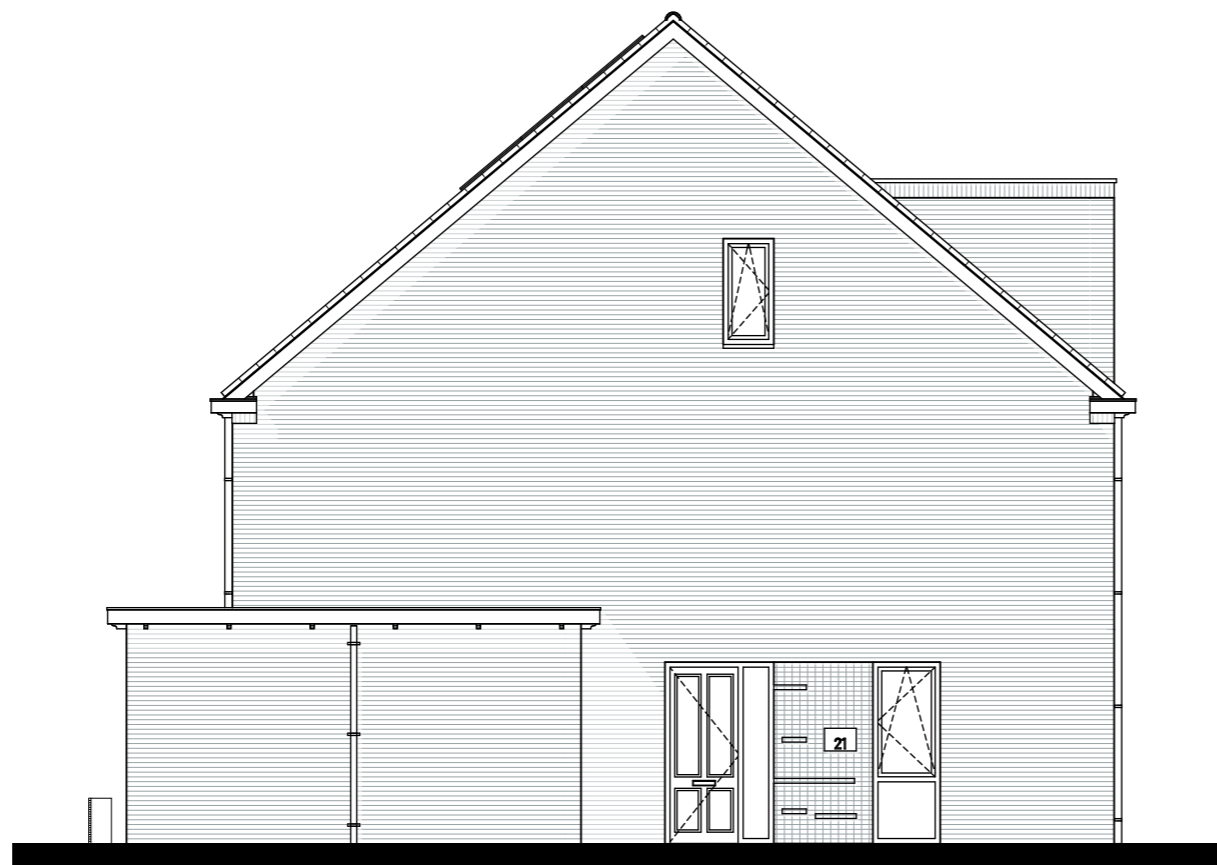

bouwnummer 75

Achtergevel

DOUMA
RAALTE

Bouwnummer:
75

Datum:
22-12-2023

Schaal:
1:100

voor- en achtergevels

bouwnummer 75
Linkergevel

bouwnummer 74
Rechtergevel

DOUMA
RAALTE

Bouwnummer:
75

Datum:
22-12-2023

Schaal:
1:100

zijgevels

Doorsnede A-A

Doorsnede B-B

DOUMA
RAALTE

Bouwnummer:
75

Datum:
22-12-2023

Schaal:
1:100

doorsneden

bouwnummer 75

begane grond

DOUMA
RAALTE

Bouwnummer:
75

Datum:
22-12-2023

Schaal:
1:50

begane grond

bouwnummer 75
eerste verdieping

Bouwnummer:
75

Datum:
22-12-2023

Schaal:
1:50