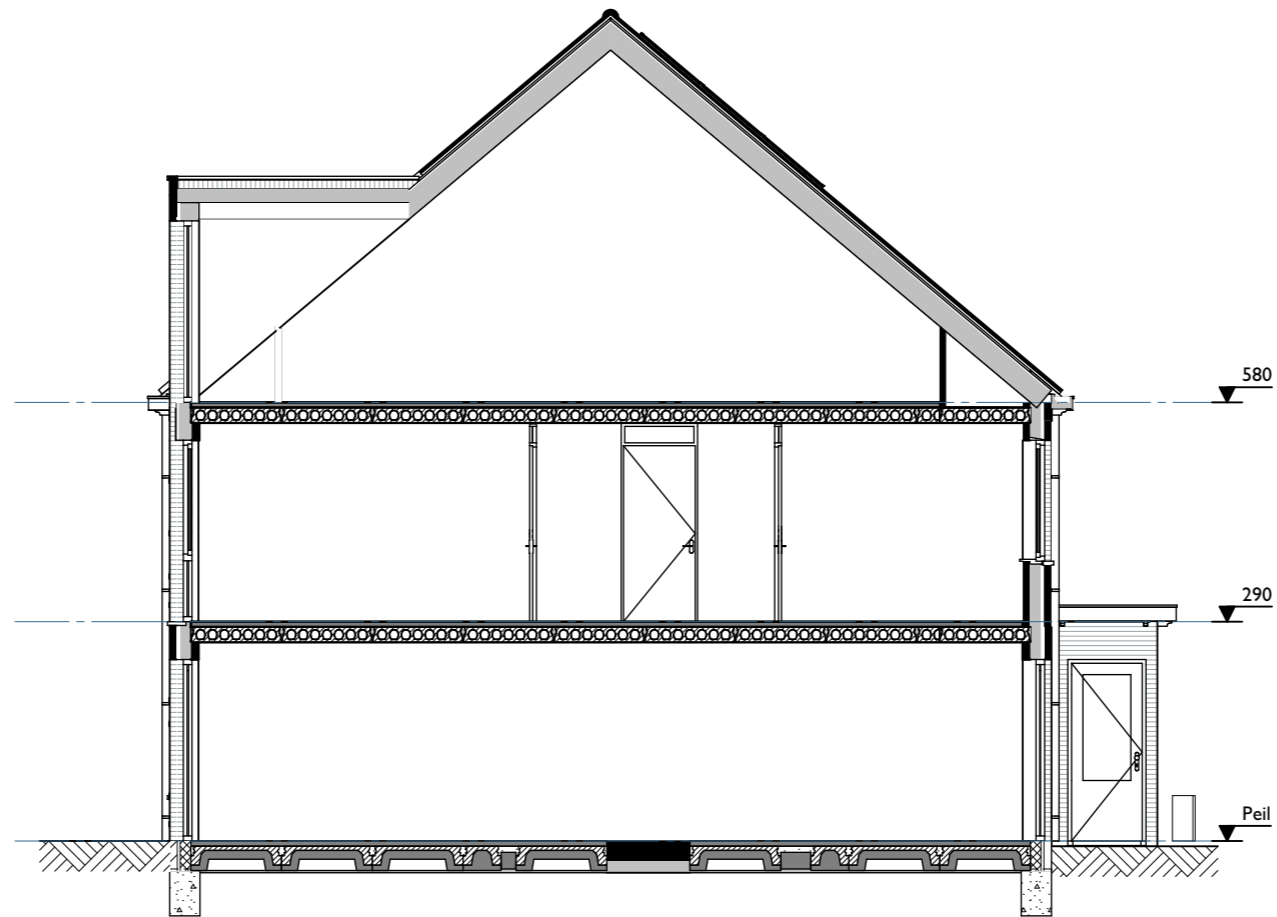

bouwnummer 75

Achtergevel

DOUMA
RAALTE

Bouwnummer:
75

Datum:
22-12-2023

Schaal:
1:100

voor- en achtergevels

bouwnummer 75
Linkergevel

bouwnummer 74
Rechtergevel

DOUMA
RAALTE

Bouwnummer:
75

Datum:
22-12-2023

Schaal:
1:100

zijgevels

Doorsnede A-A

Doorsnede B-B

DOUMA
RAALTE

Bouwnummer:
75

Datum:
22-12-2023

Schaal:
1:100

doorsneden

bouwnummer 75

begane grond

DOUMA
RAALTE

Bouwnummer:
75

Datum:
22-12-2023

Schaal:
1:50

begane grond

bouwnummer 75
eerste verdieping

Bouwnummer:
75

Datum:
22-12-2023

Schaal:
1:50