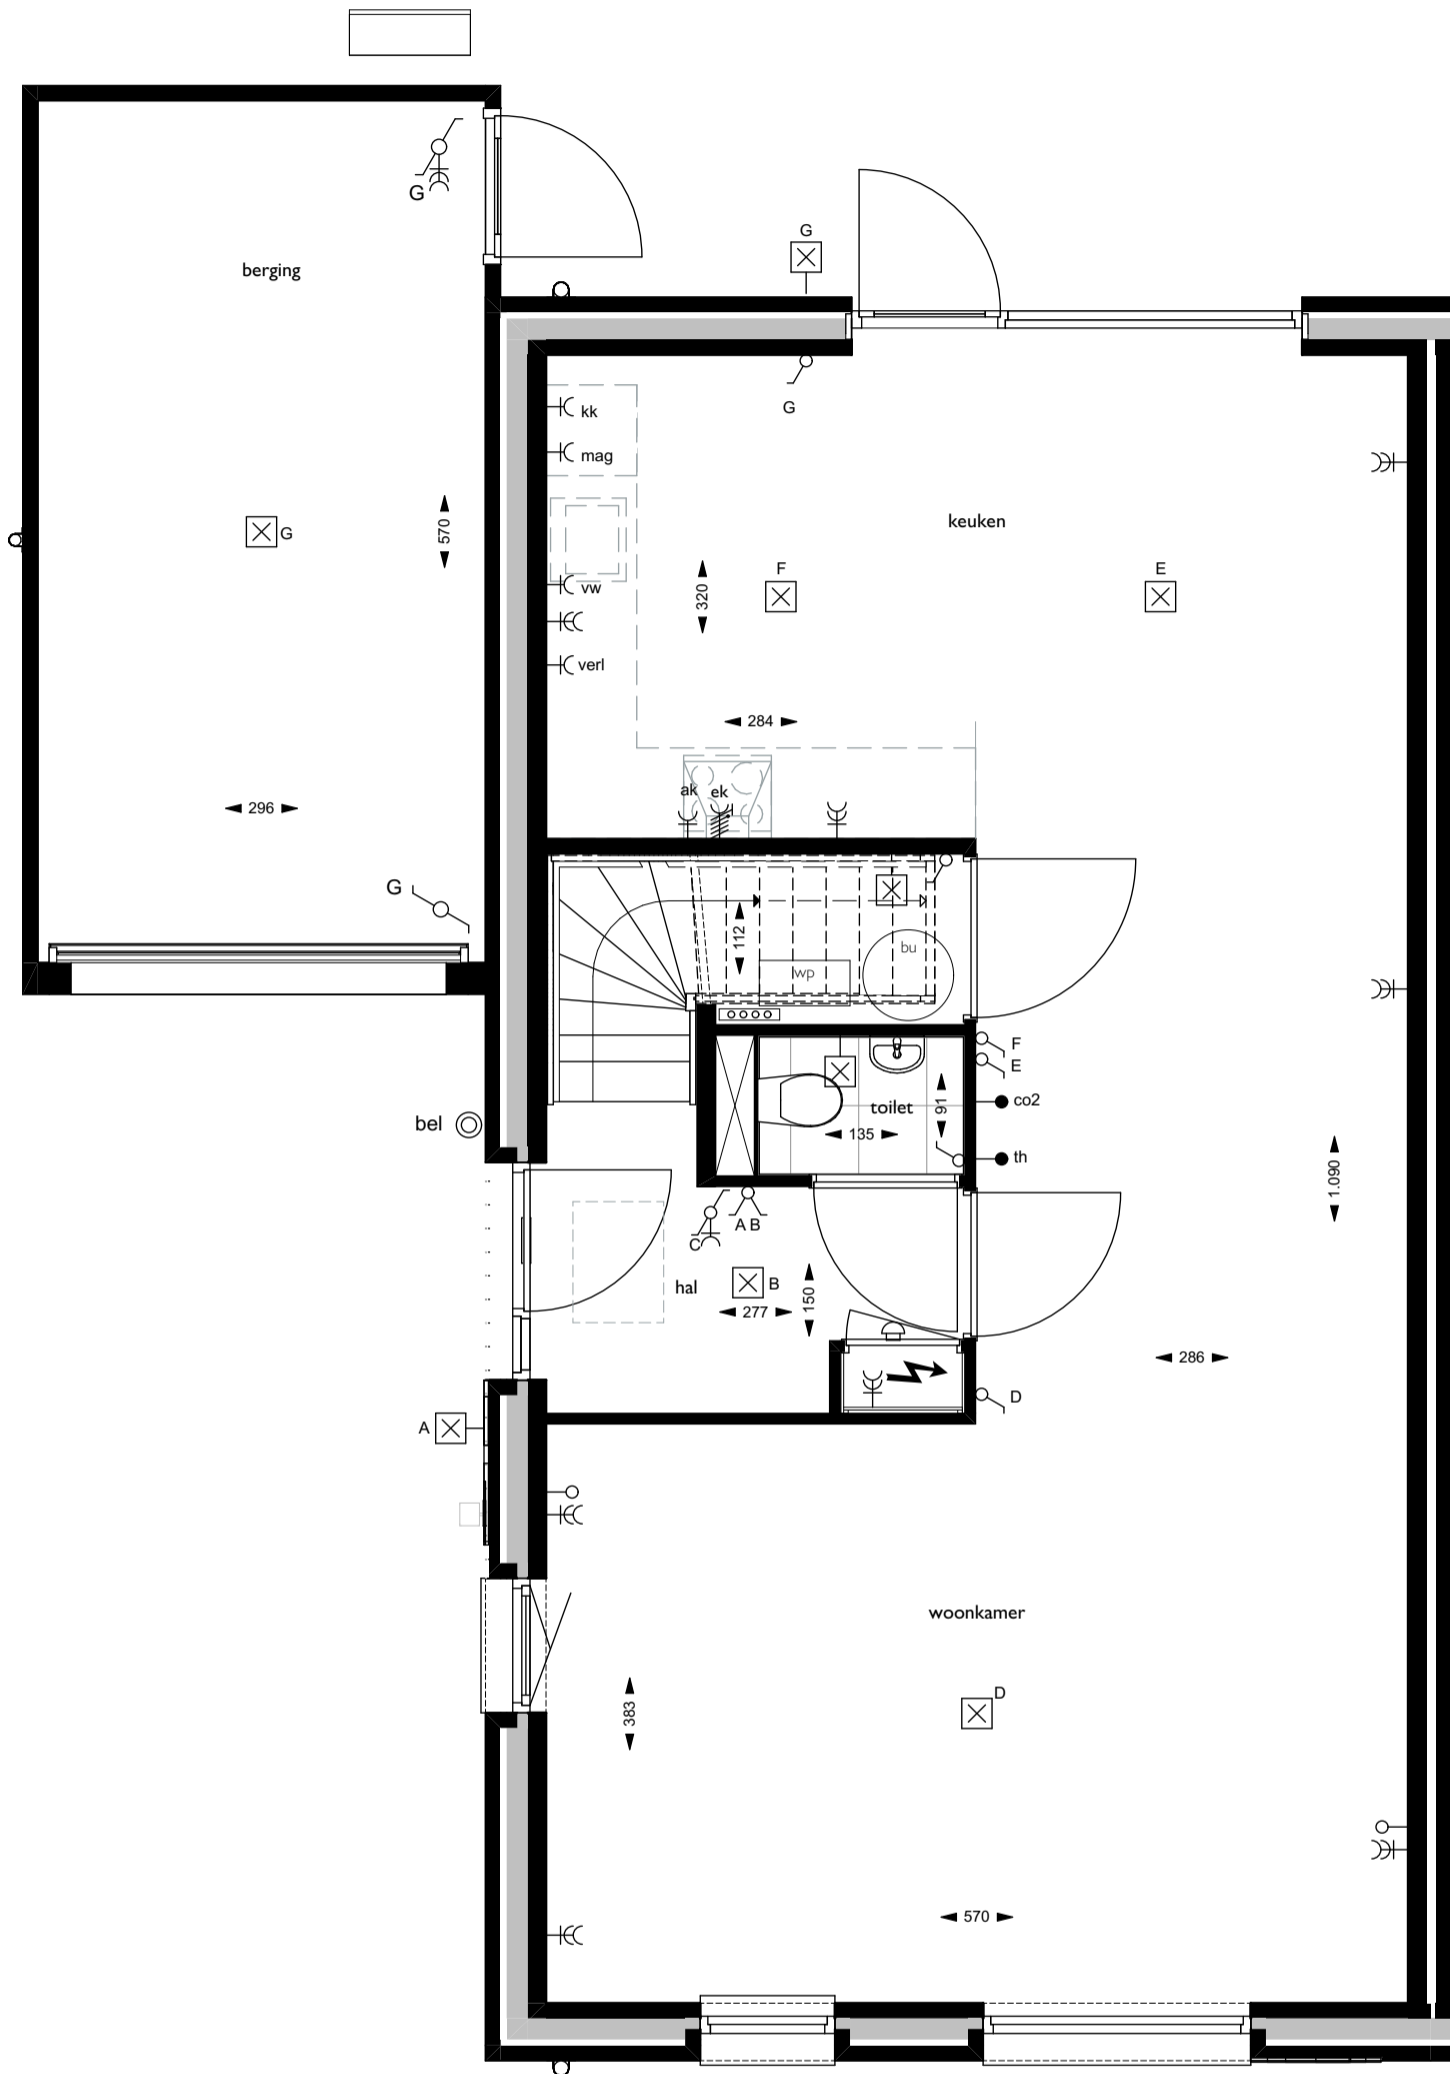

bouwnummer 74
Rechtergevel

DOUMA
RAALTE

Bouwnummer:
75

Datum:
22-12-2023

Schaal:
1:100

zijgevels

Doorsnede A-A

Doorsnede B-B

DOUMA
RAALTE

Bouwnummer:
75

Datum:
22-12-2023

Schaal:
1:100

doorsneden

bouwnummer 75

begane grond

DOUMA
RAALTE

Bouwnummer:
75

Datum:
22-12-2023

Schaal:
1:50

begane grond

bouwnummer 75
eerste verdieping

Bouwnummer:
75

Datum:
22-12-2023

Schaal:
1:50

1e verdieping

bouwnummer 75
tweede verdieping