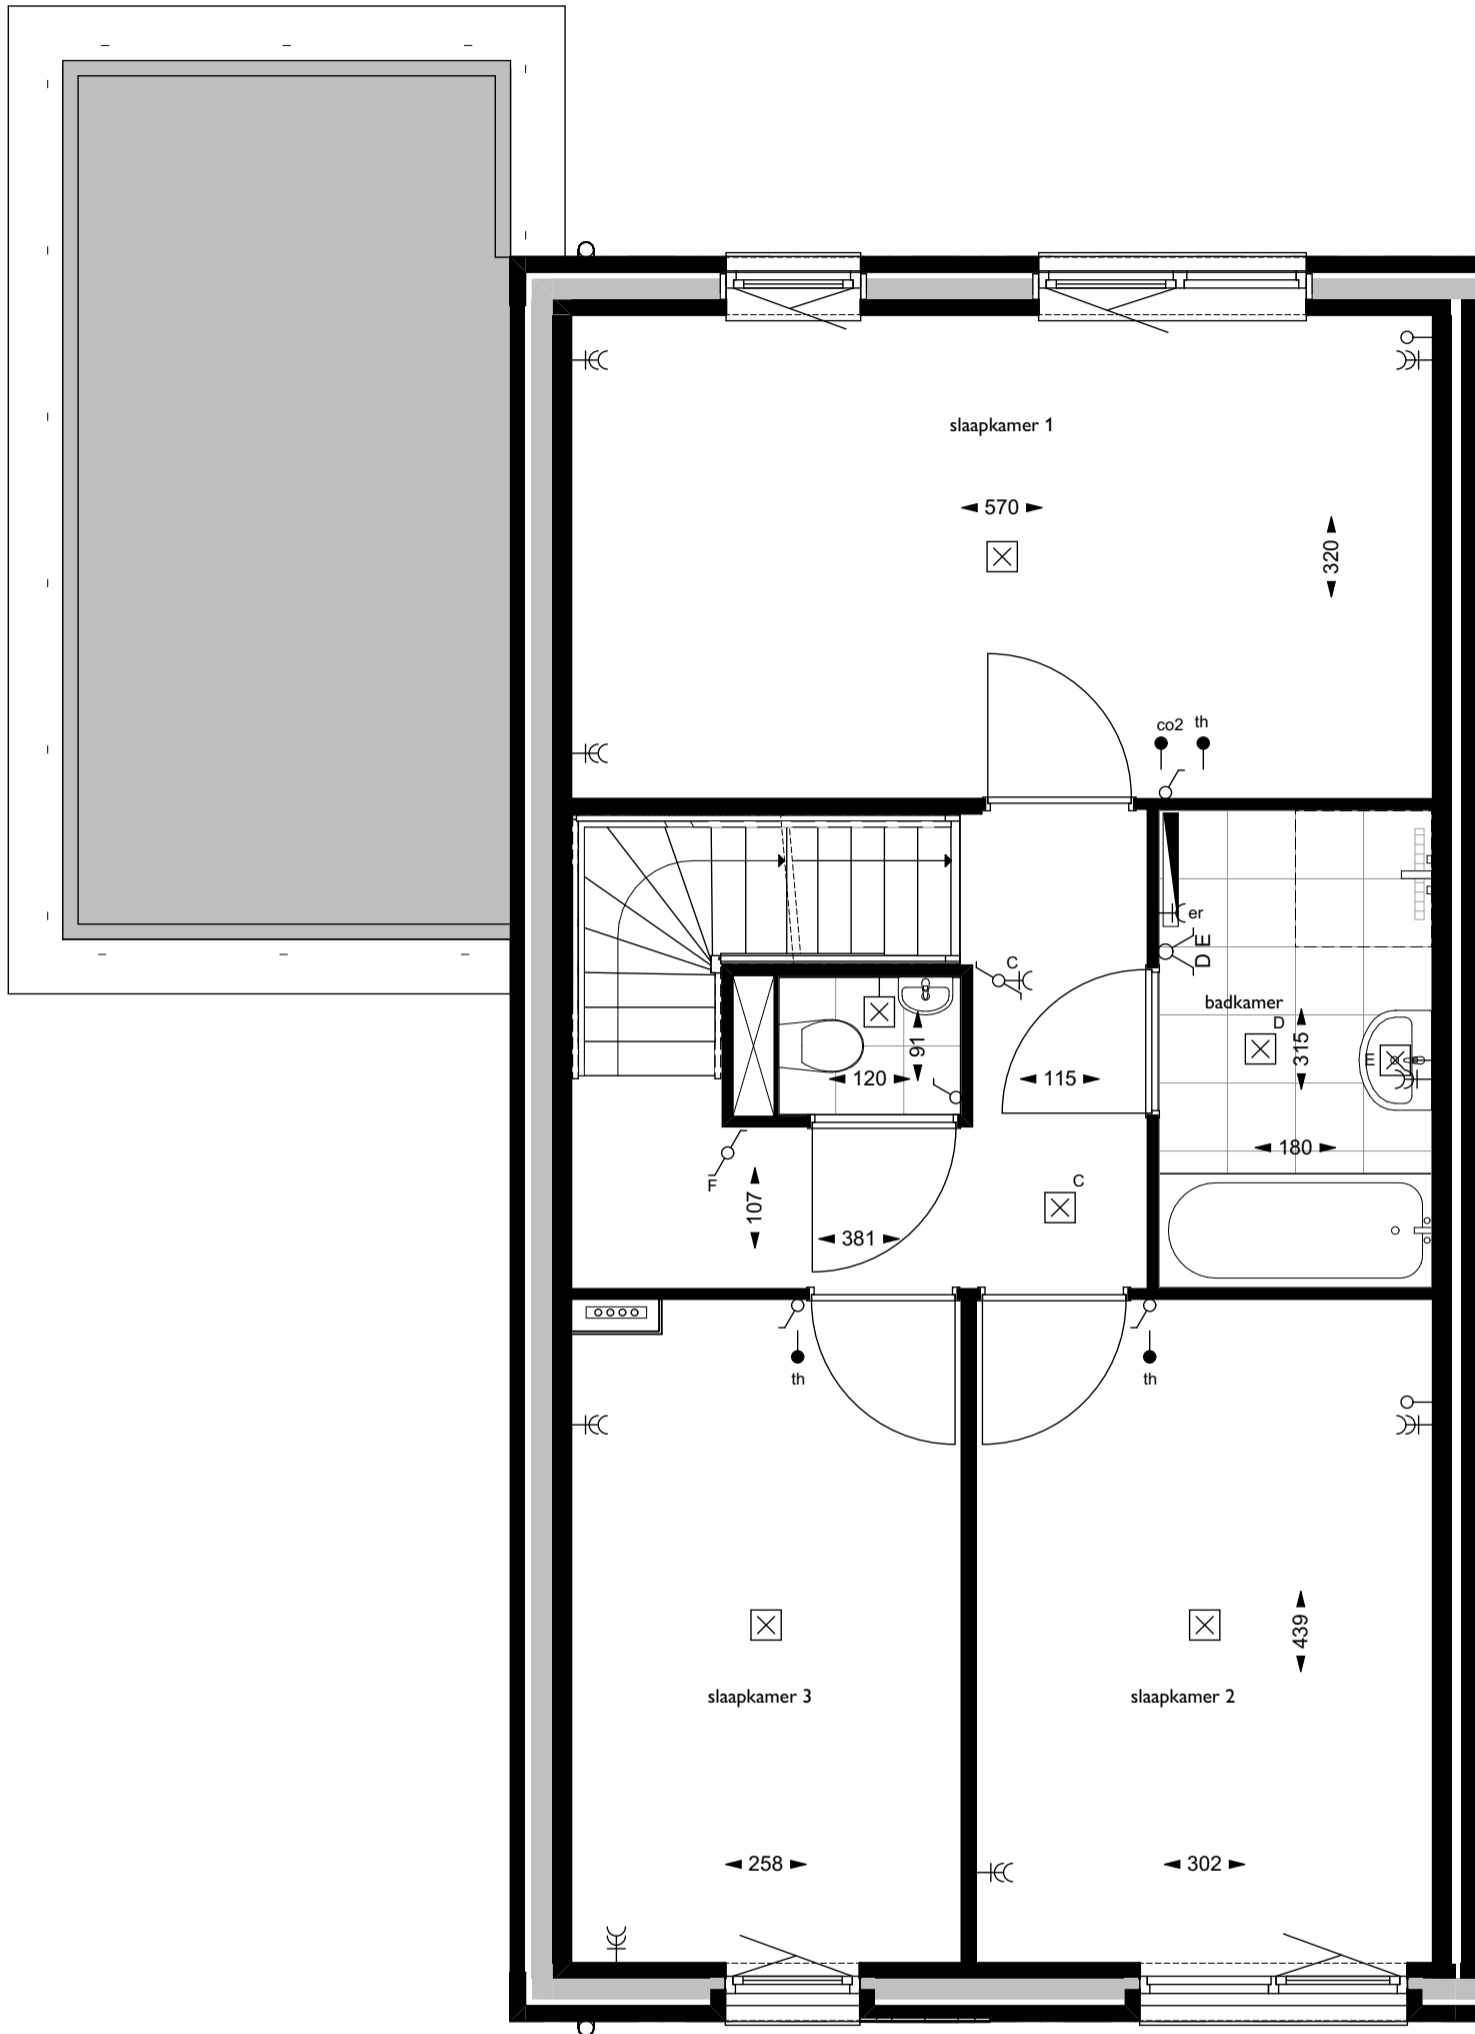

bouwnummer 74
Rechtergevel

DOUMA
RAALTE

Bouwnummer:
75

Datum:
22-12-2023

Schaal:
1:100

zijgevels

Doorsnede A-A

Doorsnede B-B

DOUMA
RAALTE

Bouwnummer:
75

Datum:
22-12-2023

Schaal:
1:100

doorsneden

bouwnummer 75

begane grond

DOUMA
RAALTE

Bouwnummer:
75

Datum:
22-12-2023

Schaal:
1:50

begane grond

bouwnummer 75
eerste verdieping

Bouwnummer:
75

Datum:
22-12-2023

Schaal:
1:50

1e verdieping

bouwnummer 75
tweede verdieping