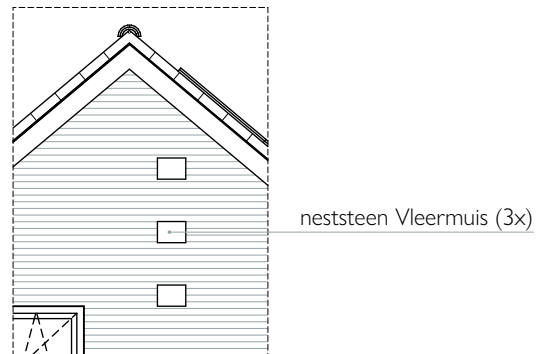

bel		aansluitpunt mechanische ventilatiebox
	drukknop bel		mechanische ventilatiebox
	wandlichtpunt		aansluitpunt PV installatie
	plafondlichtpunt		positie omvormer PV
	schakelaar - enkelpolig		aansluitpunt warmtepomp
	schakelaar - wissel		positie warmtepomp
	schakelaar - serie		buffervat
	wandcontactdoos		radiator, elektrisch incl. wandcontactdoos
	wandcontactdoos - dubbel		rookmelder (aangesloten op lichtnet) conform NEN 2555
	wandcontactdoos - wasmachine		verdeler vloerverwarming
	wandcontactdoos - wasdroger		meterkast
	wandcontactdoos - afzuigkap		matomranding
	wandcontactdoos - koelkast		buitenunit warmtepomp
	wandcontactdoos - vaatwasser		
	wandcontactdoos - magnetron		
	aansluitpunt kooktoestel perilex (2x230V)		
	loze leiding - telefoon / cai / data		
	thermostaat		
	sensor mechanische ventilatie		

DOUMA
RAALTE

Bouwnummer:
75

Datum:
22-12-2023

renvooi installaties