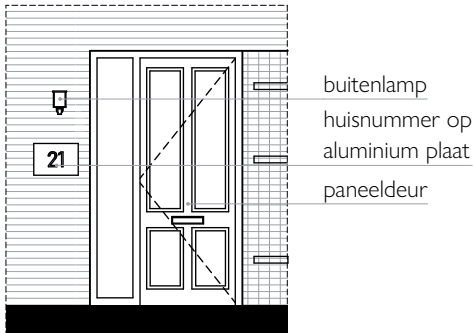

	bel		aansluitpunt mechanische ventilatiebox
	drukknop bel		mechanische ventilatiebox
	wandlichtpunt		aansluitpunt PV installatie
	plafondlichtpunt		positie omvormer PV
	schakelaar - enkelpolig		aansluitpunt warmtepomp
	schakelaar - wissel		positie warmtepomp
	schakelaar - serie		buffervat
	wandcontactdoos		radiator, elektrisch incl. wandcontactdoos
	wandcontactdoos - dubbel		rookmelder (aangesloten op lichtnet) conform NEN 2555
	wandcontactdoos - wasmachine		verdeler vloerverwarming
	wandcontactdoos - wasdroger		meterkast
	wandcontactdoos - afzuigkap		matomranding
	wandcontactdoos - koelkast		buitenunit warmtepomp
	wandcontactdoos - vaatwasser		
	wandcontactdoos - magnetron		
	aansluitpunt kooktoestel perilex (2x230V)		
	loze leiding - telefoon / cai / data		
	thermostaat		
	sensor mechanische ventilatie		