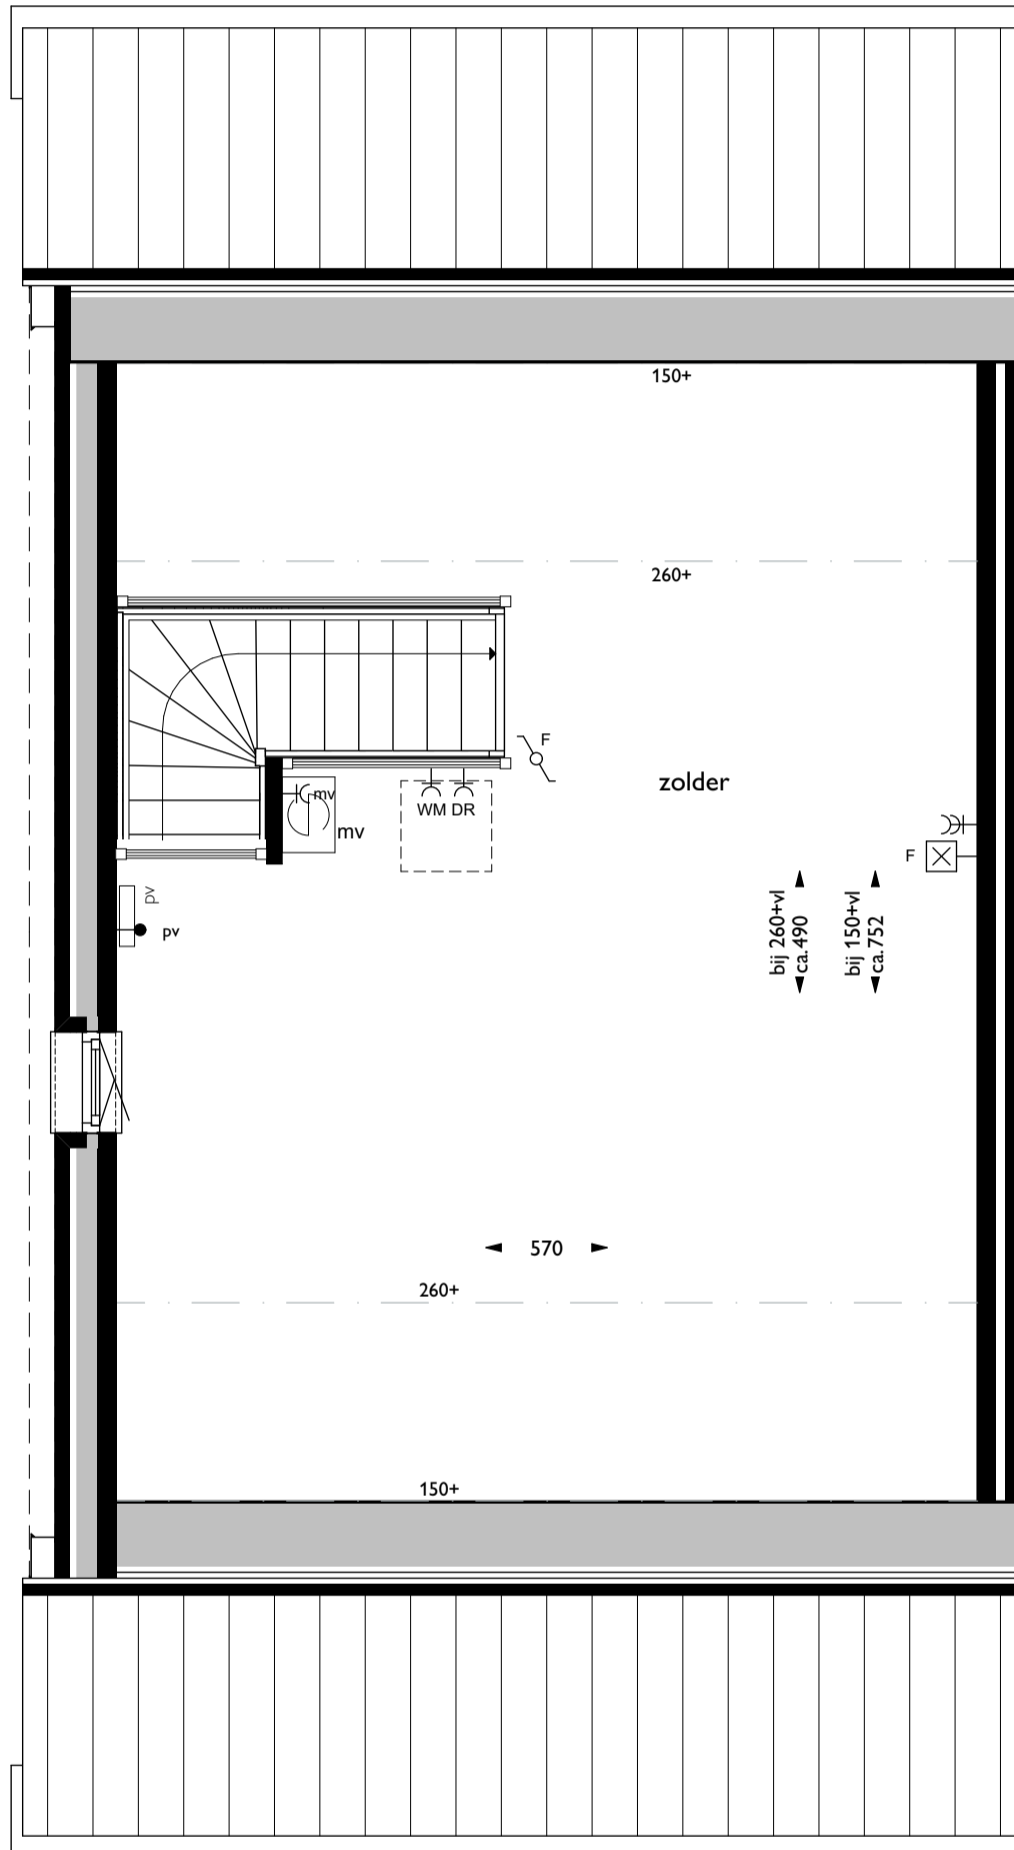

bouwnummer 74
Rechtergevel

DOUMA
RAALTE

Bouwnummer:
75

Datum:
22-12-2023

Schaal:
1:100

zijgevels

Doorsnede A-A

Doorsnede B-B

DOUMA
RAALTE

Bouwnummer:
75

Datum:
22-12-2023

Schaal:
1:100

doorsneden

bouwnummer 75

begane grond

DOUMA
RAALTE

Bouwnummer:
75

Datum:
22-12-2023

Schaal:
1:50

begane grond

bouwnummer 75
eerste verdieping

Bouwnummer:
75

Datum:
22-12-2023

Schaal:
1:50

1e verdieping

bouwnummer 75
tweede verdieping