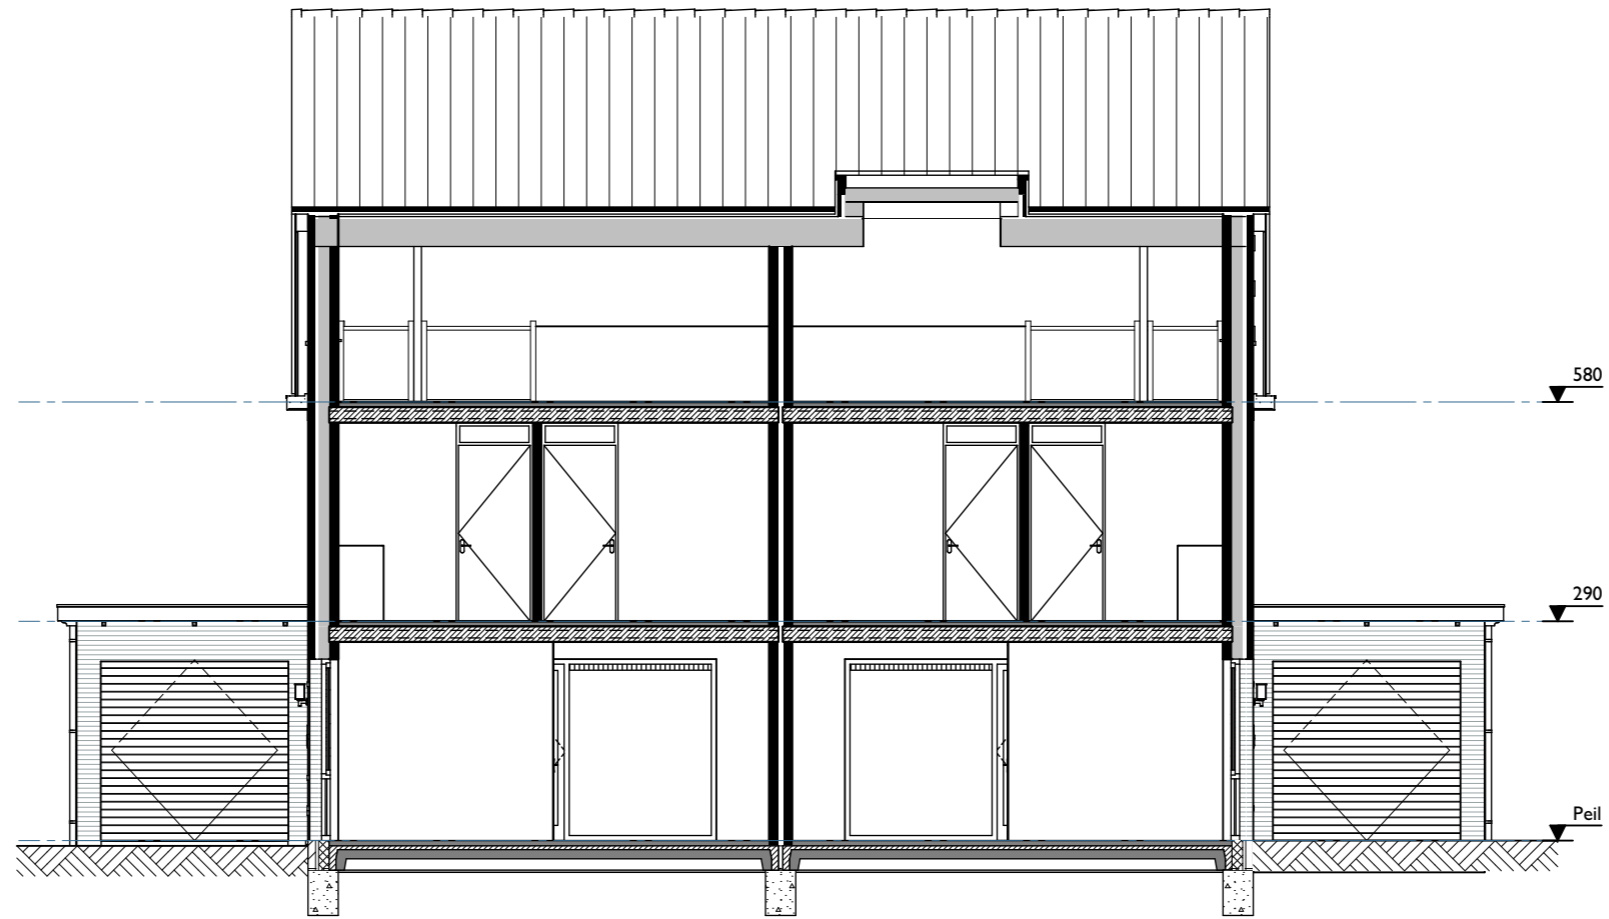

bouwnummer 74
Rechtergevel

DOUMA
RAALTE

Bouwnummer:
75

Datum:
22-12-2023

Schaal:
1:100

zijgevels

Doorsnede A-A

Doorsnede B-B

DOUMA
RAALTE

Bouwnummer:
75

Datum:
22-12-2023

Schaal:
1:100

doorsneden

bouwnummer 75

begane grond

DOUMA
RAALTE

Bouwnummer:
75

Datum:
22-12-2023

Schaal:
1:50

begane grond

bouwnummer 75
eerste verdieping

Bouwnummer:
75

Datum:
22-12-2023

Schaal:
1:50

1e verdieping

bouwnummer 75
tweede verdieping