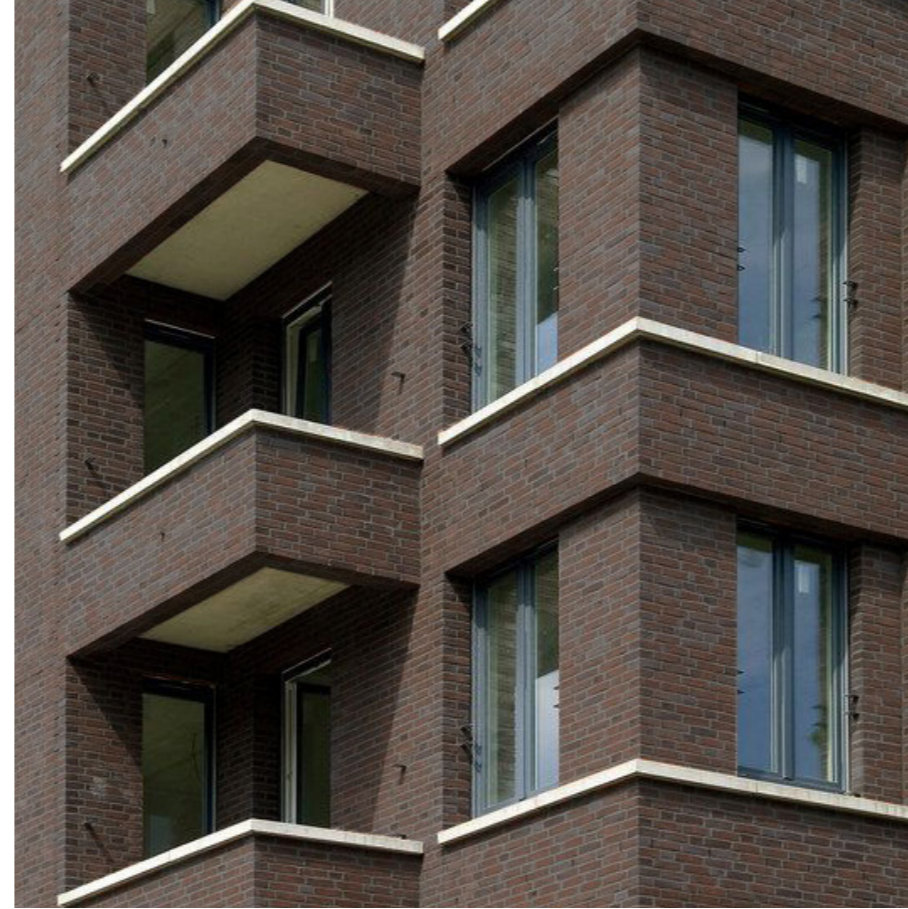

Beeldkwaliteit

Appartementengebouw

krachtige hoeksteen van de wijk

donkere steen

aandacht voor balkons

metselwerk details

Rijwoningen

eenduidige vormtaal

erfafscheiding mee-ontworpen

gele genuanceerde steen

lichtgrijze pan

Tweekappers + seniorenwoningen

verbijzondering woningblokken

donkere steen

antraciete pan

kniphoog naar Douma-fabriek in details