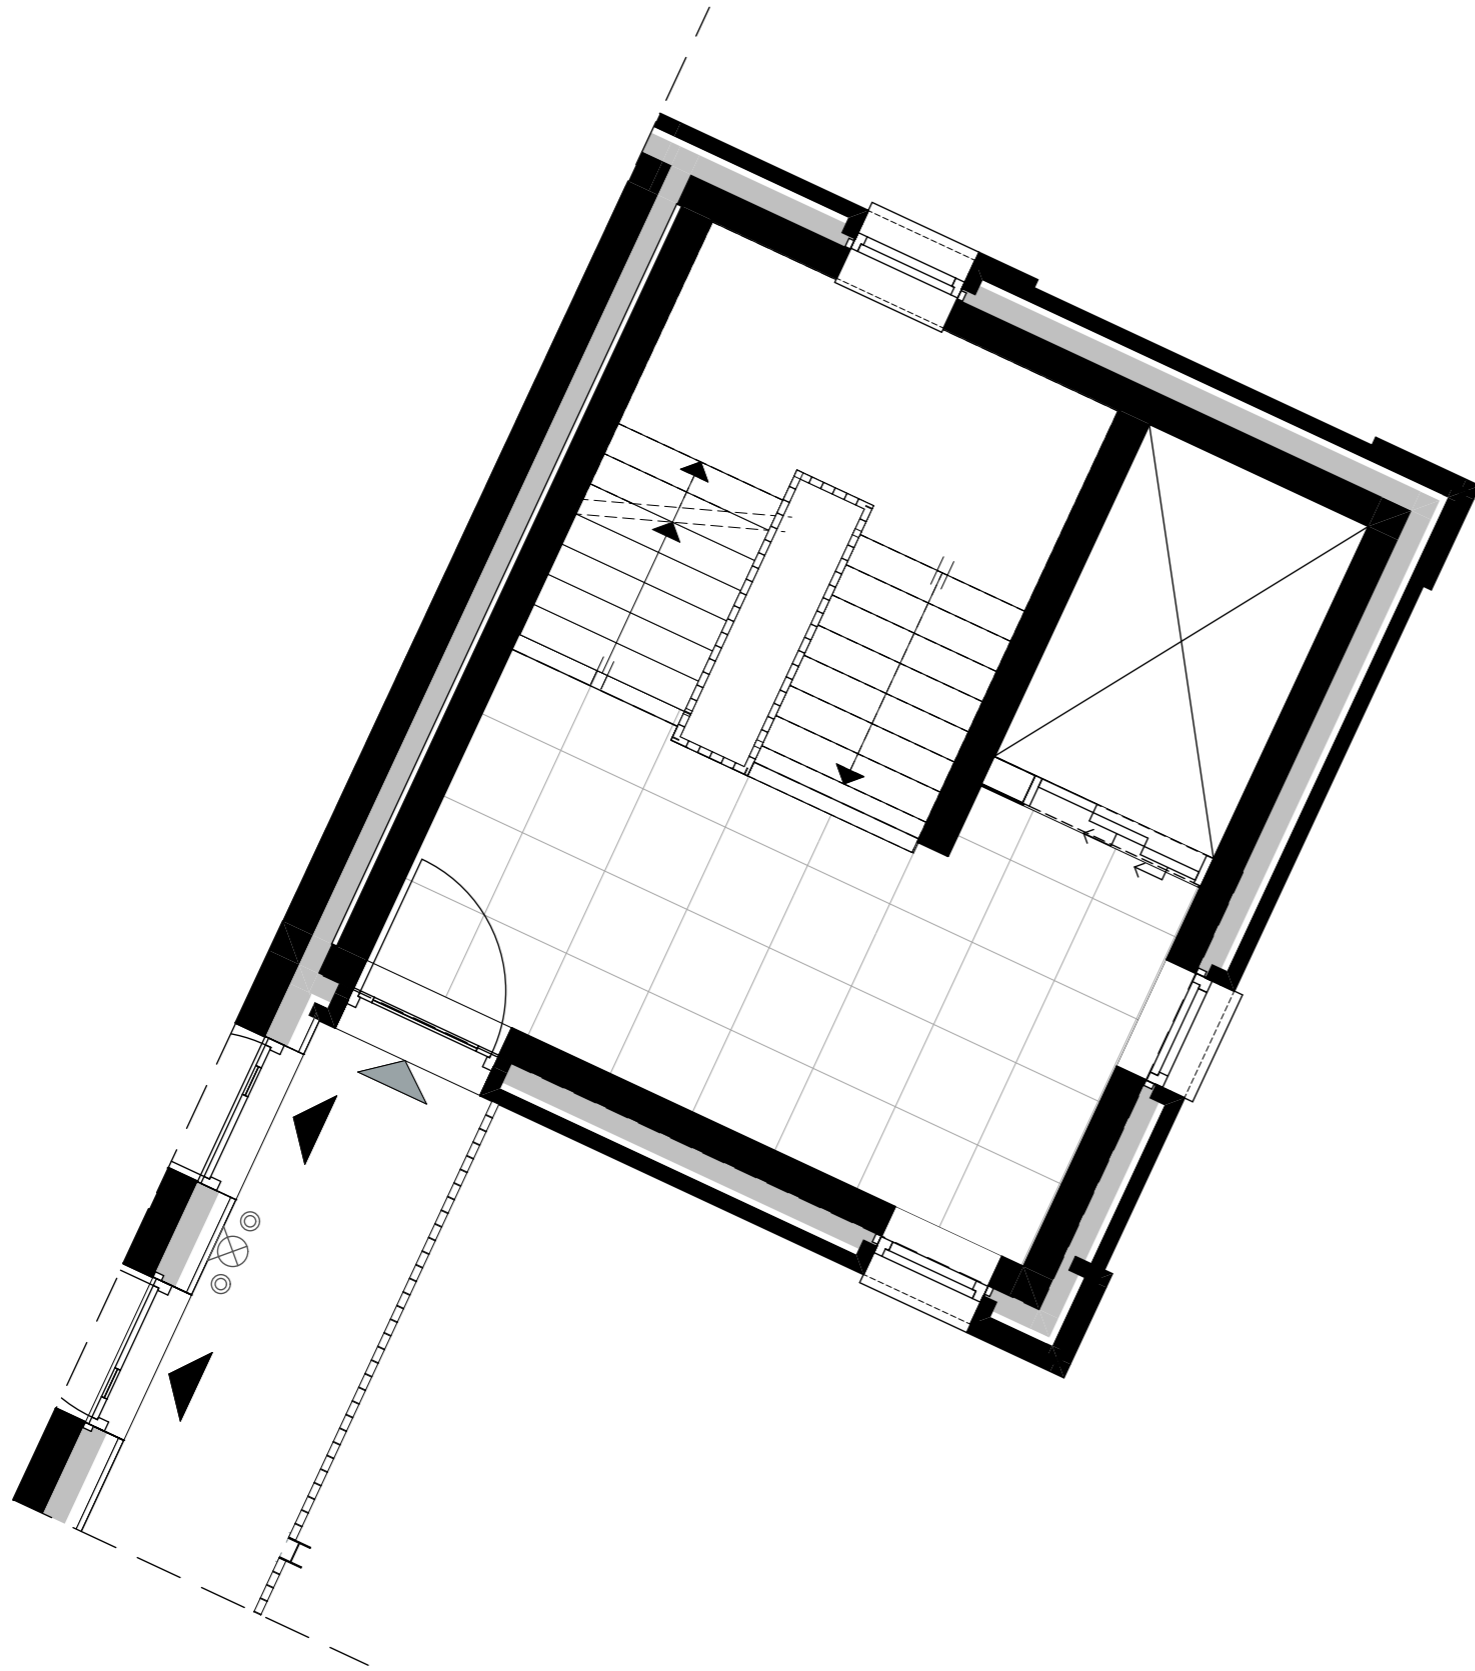

Begane grond

Entree trappenhuis
Appartementengebouw

Appartement: 1 t/m 30
Datum: 11-06-2024
Kenmerk: verkooptekeningen

1e verdieping

Trappenhuis 1e verd.
Appartementengebouw

Appartement: 1 t/m 30
Datum: 11-06-2024
Kenmerk: verkooptekeningen

2e verdieping

Trappenhuis 2e verd. 
Appartementengebouw

Appartement: 1 t/m 30
Datum: 11-06-2024
Kenmerk: verkooptekeningen

3e verdieping

Trappenhuis 3e verd.
Appartementengebouw

Appartement: 1 t/m 30
Datum: 11-06-2024
Kenmerk: verkooptekeningen

4e verdieping

Trappenhuis 4e verd.
Appartementgebouw

Appartement: 1 t/m 30
Datum: 11-06-2024
Kenmerk: verkooptekeningen