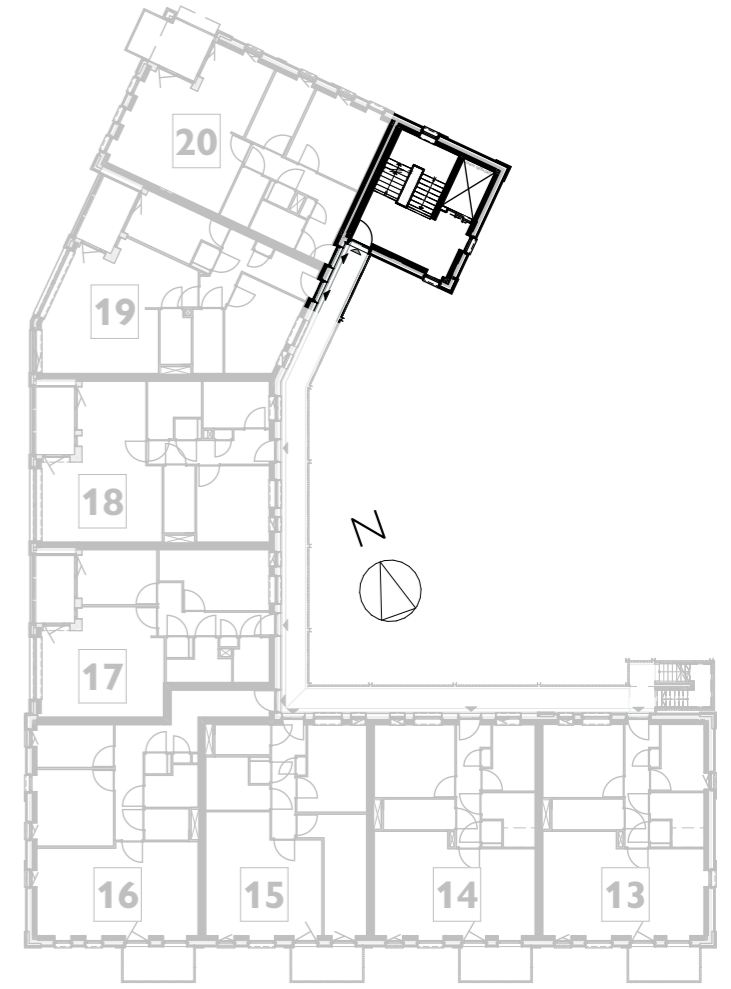

Begane grond

Entree trappenhuis
Appartementengebouw

Appartement: 1 t/m 30
Datum: 11-06-2024
Kenmerk: verkooptekeningen

1e verdieping

Trappenhuis 1e verd.
Appartementengebouw

Appartement: 1 t/m 30
Datum: 11-06-2024
Kenmerk: verkooptekeningen

2e verdieping

Trappenhuis 2e verd. 
Appartementengebouw

Appartement: 1 t/m 30
Datum: 11-06-2024
Kenmerk: verkooptekeningen

3e verdieping

Trappenhuis 3e verd.
Appartementengebouw

Appartement: 1 t/m 30
Datum: 11-06-2024
Kenmerk: verkooptekeningen