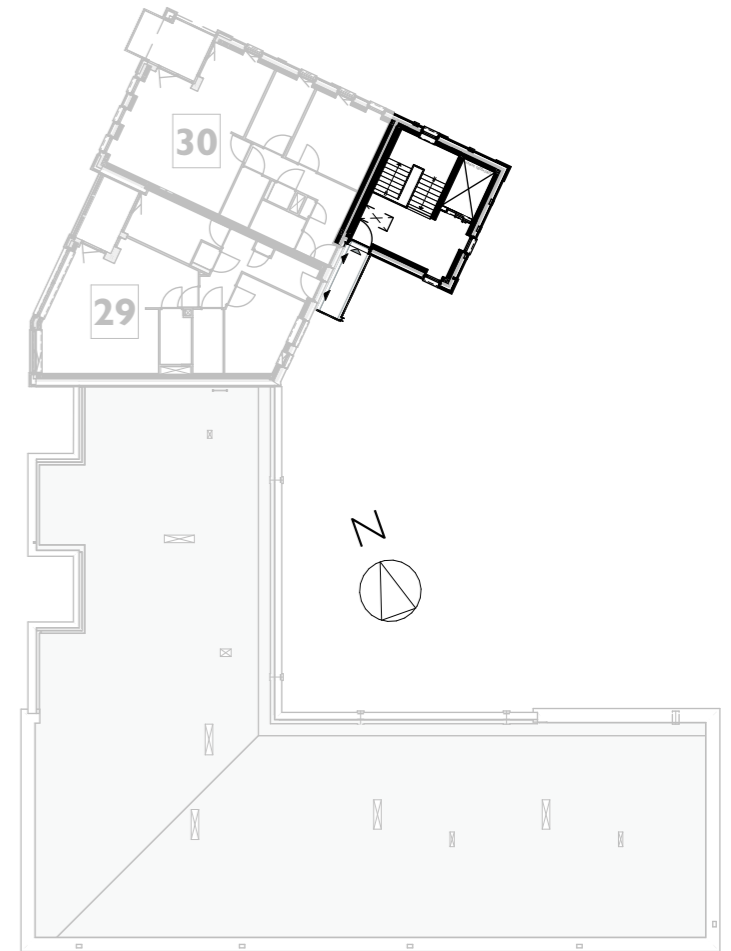

Begane grond

Entree trappenhuis
Appartementengebouw

Appartement: 1 t/m 30
Datum: 11-06-2024
Kenmerk: verkooptekeningen

1e verdieping

Trappenhuis 1e verd.
Appartementengebouw

Appartement: 1 t/m 30
Datum: 11-06-2024
Kenmerk: verkooptekeningen

2e verdieping

Trappenhuis 2e verd. 
Appartementengebouw

Appartement: 1 t/m 30
Datum: 11-06-2024
Kenmerk: verkooptekeningen

3e verdieping

Trappenhuis 3e verd.
Appartementengebouw

Appartement: 1 t/m 30
Datum: 11-06-2024
Kenmerk: verkooptekeningen