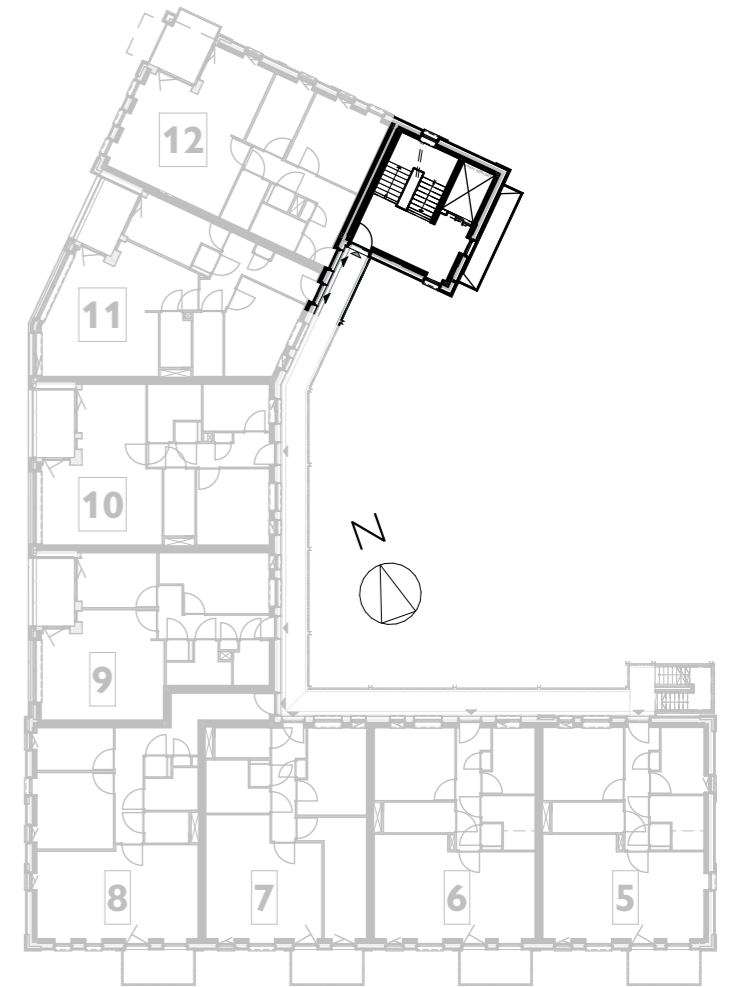

Begane grond

Entree trappenhuis
Appartementengebouw

Appartement: 1 t/m 30
Datum: 11-06-2024
Kenmerk: verkooptekeningen

1e verdieping

Trappenhuis 1e verd.
Appartementengebouw

Appartement: 1 t/m 30
Datum: 11-06-2024
Kenmerk: verkooptekeningen

2e verdieping

Trappenhuis 2e verd. 
Appartementengebouw

Appartement: 1 t/m 30
Datum: 11-06-2024
Kenmerk: verkooptekeningen

3e verdieping

Trappenhuis 3e verd.
Appartementengebouw

Appartement: 1 t/m 30
Datum: 11-06-2024
Kenmerk: verkooptekeningen