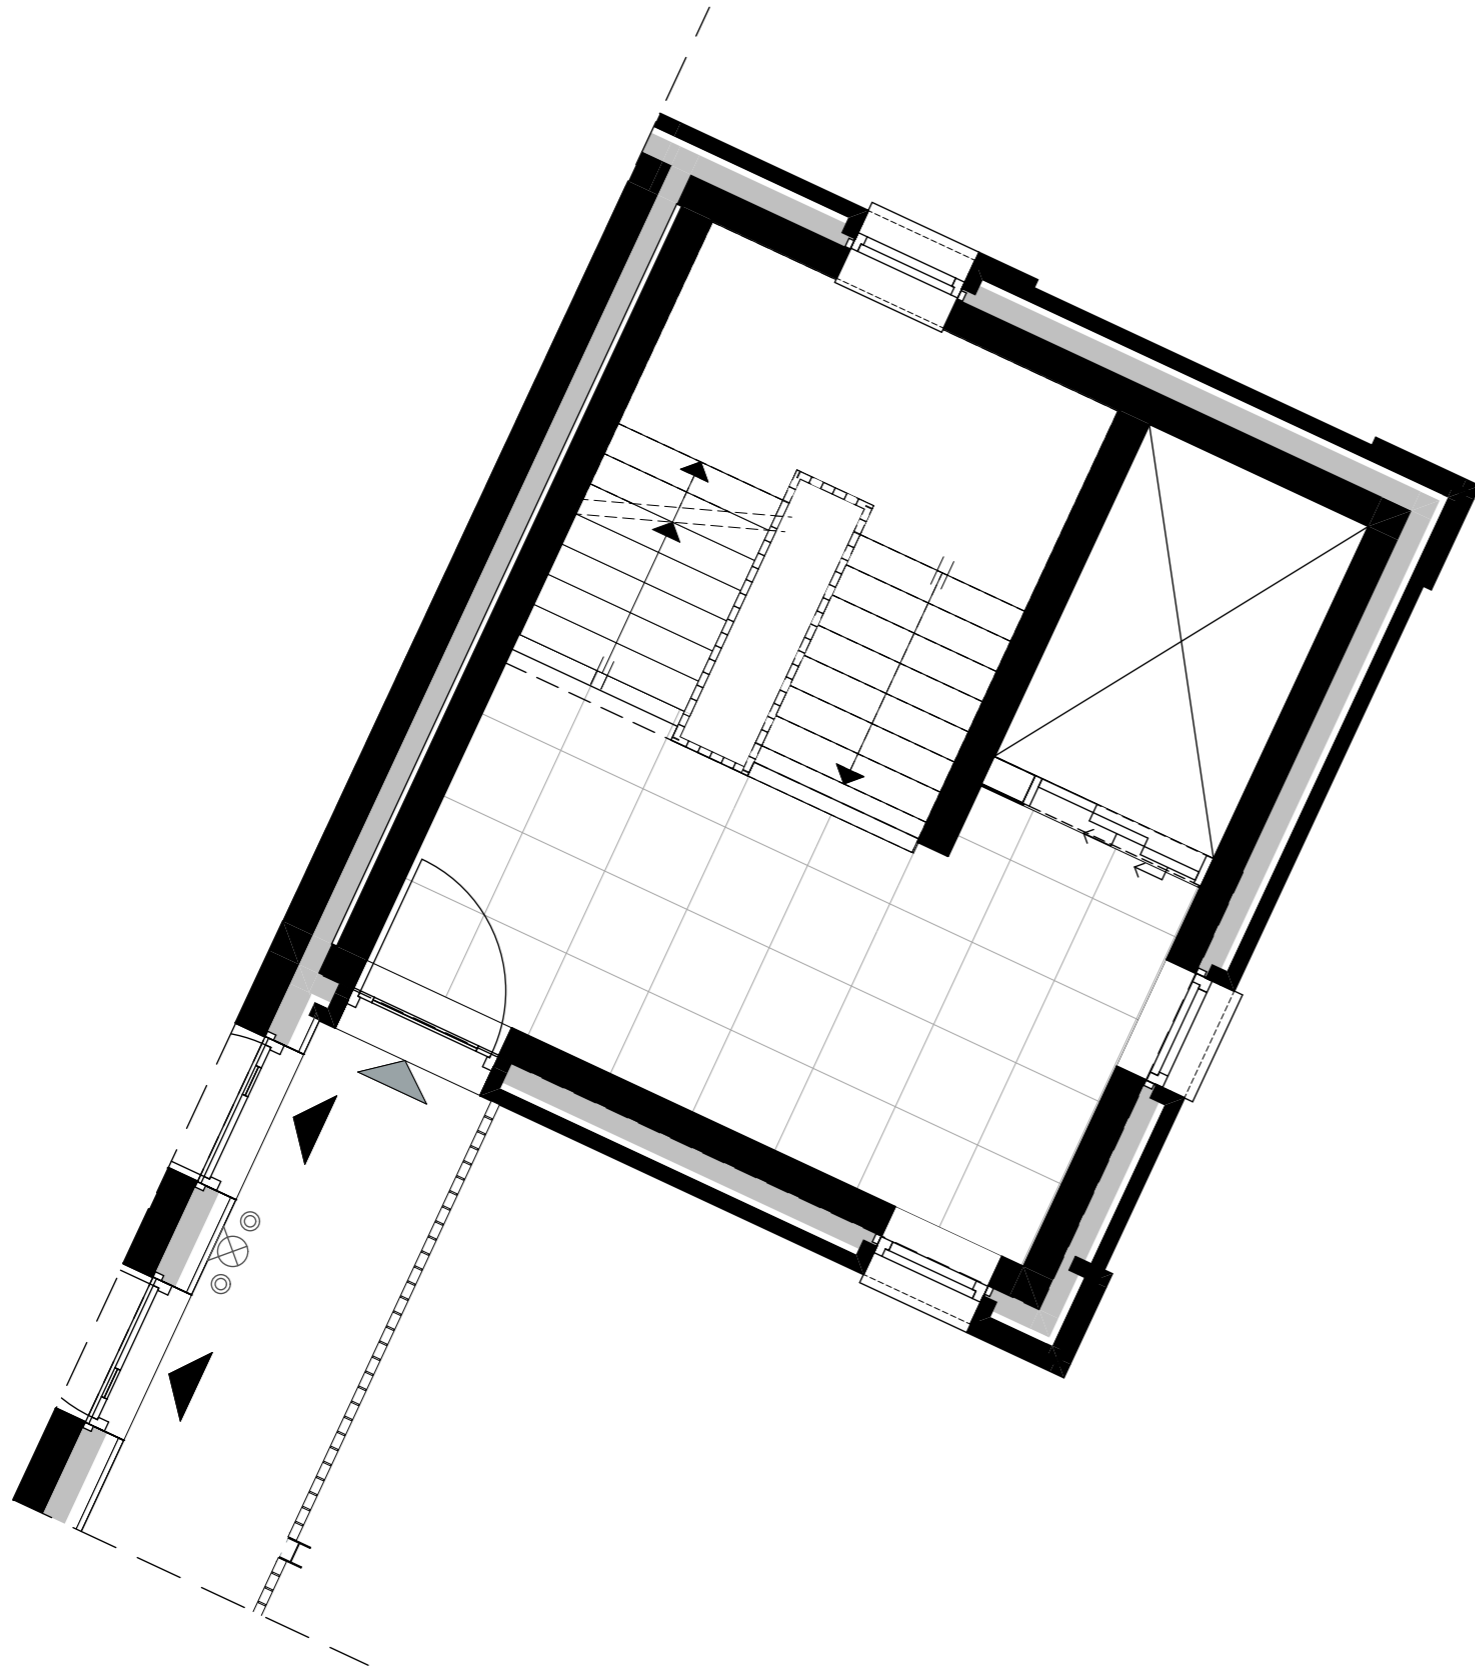

Begane grond

Entree trappenhuis
Appartementengebouw

Appartement: 1 t/m 30
Datum: 11-06-2024
Kenmerk: verkooptekeningen

1e verdieping

Trappenhuis 1e verd.
Appartementengebouw

Appartement: 1 t/m 30
Datum: 11-06-2024
Kenmerk: verkooptekeningen

2e verdieping

Trappenhuis 2e verd. 
Appartementengebouw

Appartement: 1 t/m 30
Datum: 11-06-2024
Kenmerk: verkooptekeningen

3e verdieping

Trappenhuis 3e verd.
Appartementengebouw

Appartement: 1 t/m 30
Datum: 11-06-2024
Kenmerk: verkooptekeningen

4e verdieping

Trappenhuis 4e verd.
Appartementgebouw

Appartement: 1 t/m 30
Datum: 11-06-2024
Kenmerk: verkooptekeningen