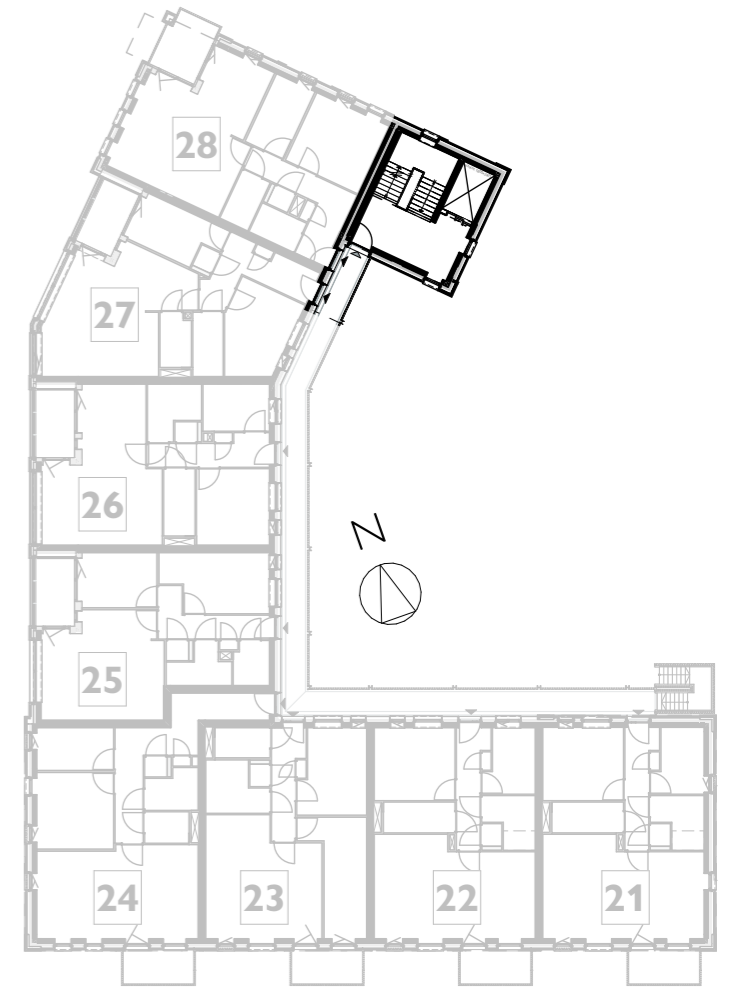

Begane grond

Entree trappenhuis
Appartementengebouw

Appartement: 1 t/m 30
Datum: 11-06-2024
Kenmerk: verkooptekeningen

1e verdieping

Trappenhuis 1e verd.
Appartementengebouw

Appartement: 1 t/m 30
Datum: 11-06-2024
Kenmerk: verkooptekeningen

2e verdieping

Trappenhuis 2e verd. 
Appartementengebouw

Appartement: 1 t/m 30
Datum: 11-06-2024
Kenmerk: verkooptekeningen

3e verdieping

Trappenhuis 3e verd.
Appartementengebouw

Appartement: 1 t/m 30
Datum: 11-06-2024
Kenmerk: verkooptekeningen