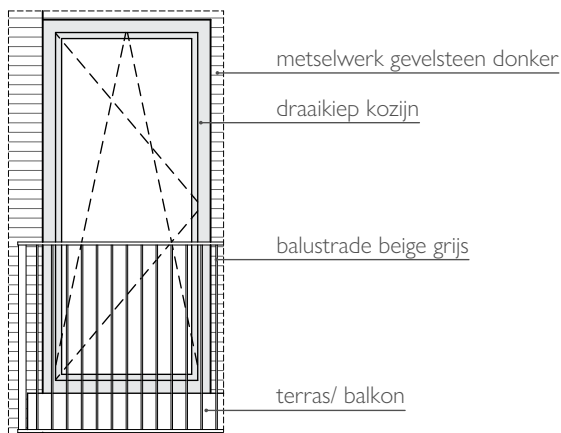

# Renvooi

	bel		loze leiding - data
	drukknop bel		videofoon
	wandlichtpunt incl. armatuur		thermostaat
	wandlichtpunt		sensor mechanische ventilatie
	plafondlichtpunt		aansluitpunt PV installatie
	schakelaar - enkelpolig		aansluitpunt mechanische ventilatiebox
	schakelaar - wissel		verdeler vloerverwarming, incl. wandcontactdoos
	schakelaar - serie		aansluitpunt warmtepomp
	wandcontactdoos		mechanische ventilatiebox
	wandcontactdoos - dubbel		radiator, elektrisch incl. wandcontactdoos
	wandcontactdoos - wasmachine		rookmelder
	wandcontactdoos - wasdroger		meterkast
	wandcontactdoos - koelkast		
	wandcontactdoos - wasemkap		
	wandcontactdoos - verlichting		
	wandcontactdoos - magnetron		
	wandcontactdoos - vaatwasser		
	aansluitpunt kooktoestel perilex		