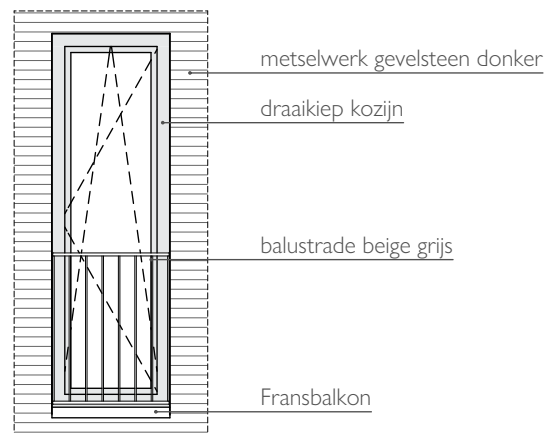

# Renvooi

	bel		loze leiding - data
	drukknop bel		videofoon
	wandlichtpunt incl. armatuur		thermostaat
	wandlichtpunt		sensor mechanische ventilatie
	plafondlichtpunt		aansluitpunt PV installatie
	schakelaar - enkelpolig		aansluitpunt mechanische ventilatiebox
	schakelaar - wissel		verdeler vloerverwarming, incl. wandcontactdoos
	schakelaar - serie		aansluitpunt warmtepomp
	wandcontactdoos		mechanische ventilatiebox
	wandcontactdoos - dubbel		radiator, elektrisch incl. wandcontactdoos
	wandcontactdoos - wasmachine		rookmelder
	wandcontactdoos - wasdroger		meterkast
	wandcontactdoos - koelkast		
	wandcontactdoos - wasemkap		
	wandcontactdoos - verlichting		
	wandcontactdoos - magnetron		
	wandcontactdoos - vaatwasser		
	aansluitpunt kooktoestel perilex		