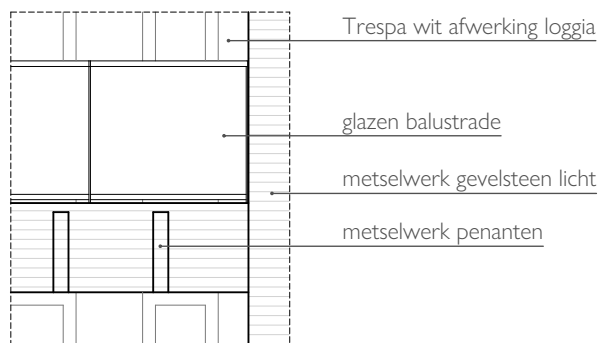

# Renvooi

	bel		loze leiding - data
	drukknop bel		videofoon
	wandlichtpunt incl. armatuur		thermostaat
	wandlichtpunt		sensor mechanische ventilatie
	plafondlichtpunt		aansluitpunt PV installatie
	schakelaar - enkelpolig		aansluitpunt mechanische ventilatiebox
	schakelaar - wissel		verdeler vloerverwarming, incl. wandcontactdoos
	schakelaar - serie		aansluitpunt warmtepomp
	wandcontactdoos		mechanische ventilatiebox
	wandcontactdoos - dubbel		radiator, elektrisch incl. wandcontactdoos
	wandcontactdoos - wasmachine		rookmelder
	wandcontactdoos - wasdroger		meterkast
	wandcontactdoos - koelkast		
	wandcontactdoos - wasemkap		
	wandcontactdoos - verlichting		
	wandcontactdoos - magnetron		
	wandcontactdoos - vaatwasser		
	aansluitpunt kooktoestel perilex		