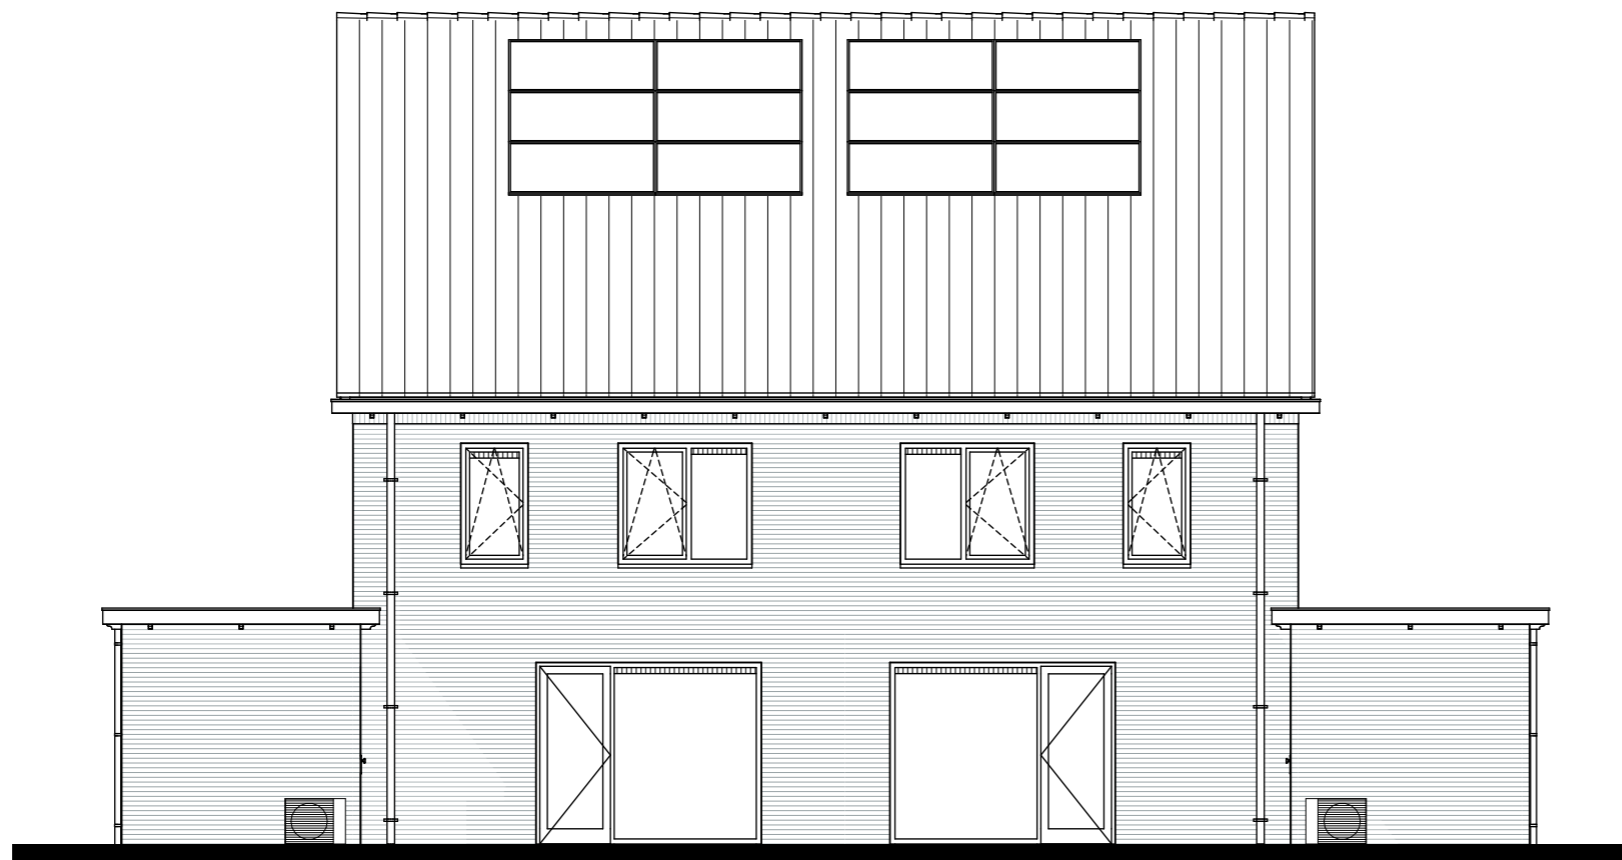

Vorgevel

bouwnummer 72, 76, 84

bouwnummer 73, 77, 83

Achtergevel

DOUMA
RAALTE

Bouwnummer:
72, 76, 84

Datum:
22-12-2023

Schaal:
1:100

voor- en achtergevels