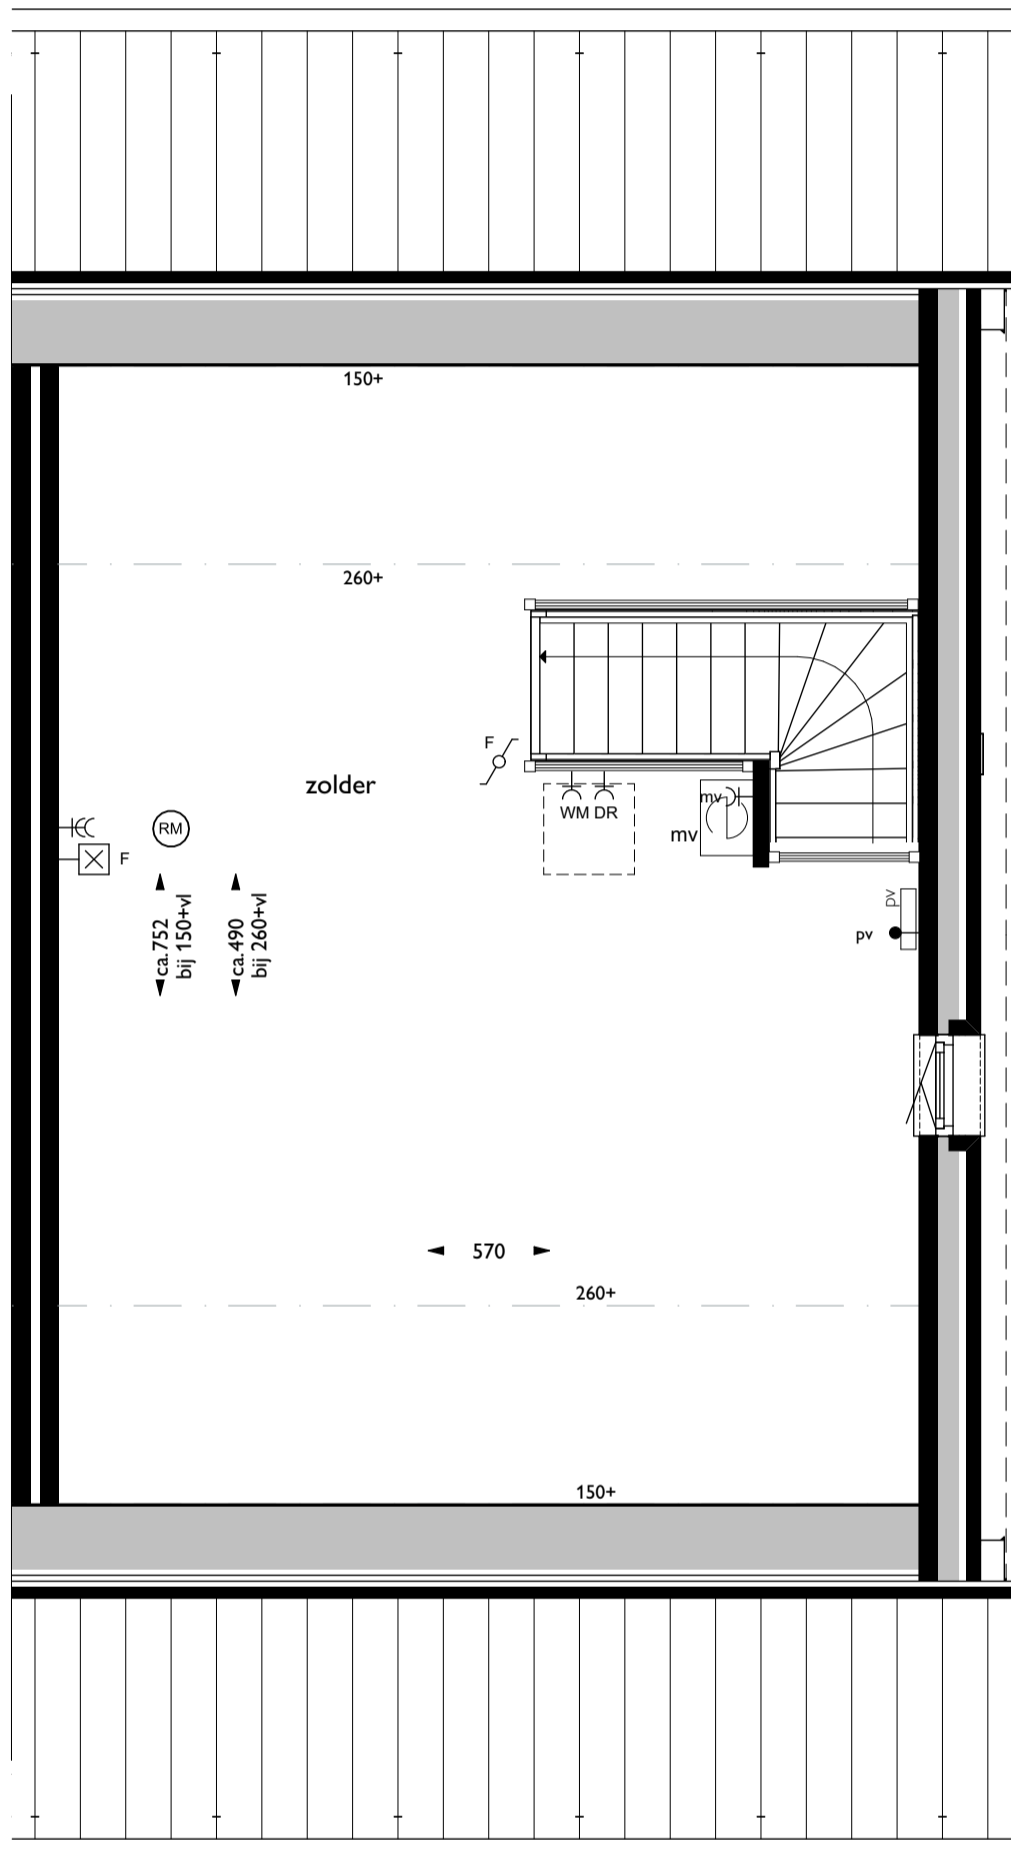

Doorsnede A-A

Doorsnede B-B

DOUMA
RAALTE

Bouwnummer:
72, 76, 84

Datum:
22-12-2023

Schaal:
1:100

doorsneden

bouwnummer 72, 76, 84

begane grond

DOUMA
RAALTE

Bouwnummer:
72, 76, 84

Datum:
22-12-2023

Schaal:
1:50

begane grond

bouwnummer 72, 76, 84
 eerste verdieping

DOUMA
 RAALTE

Bouwnummer:
 72, 76, 84

Datum:
 22-12-2023

Schaal:
 1:50

1e verdieping

bouwnummer 72, 76, 84
tweede verdieping

DOUMA
RAALTE

Bouwnummer:
72, 76, 84

Datum:
22-12-2023

Schaal:
1:50

2e verdieping