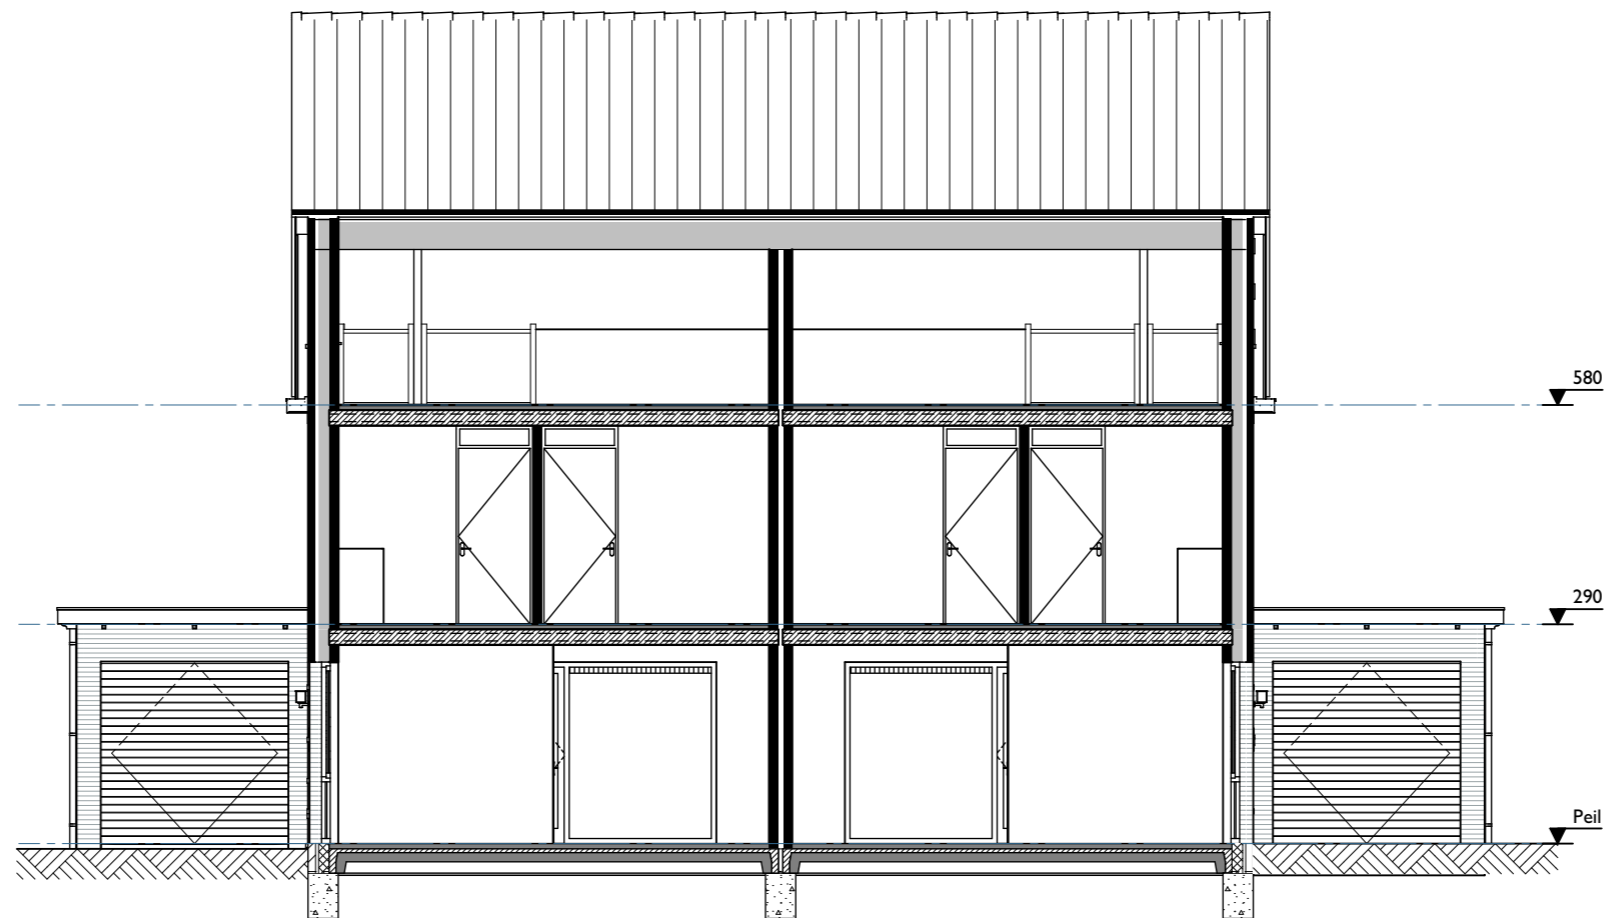

Linkergevel

bouwnummer 72, 76, 84

Rechtergevel

DOUMA
RAALTE

Bouwnummer:
72, 76, 84

Datum:
22-12-2023

Schaal:
1:100

zijgevels

Doorsnede A-A

Doorsnede B-B

DOUMA
RAALTE

Bouwnummer:
72, 76, 84

Datum:
22-12-2023

Schaal:
1:100

doorsneden

bouwnummer 72, 76, 84

Bouwnummer:
 72, 76, 84

Datum:
 22-12-2023

Schaal:
 1:50

1e verdieping

bouwnummer 72, 76, 84
tweede verdieping

DOUMA
RAALTE

Bouwnummer:
72, 76, 84

Datum:
22-12-2023

Schaal:
1:50

2e verdieping