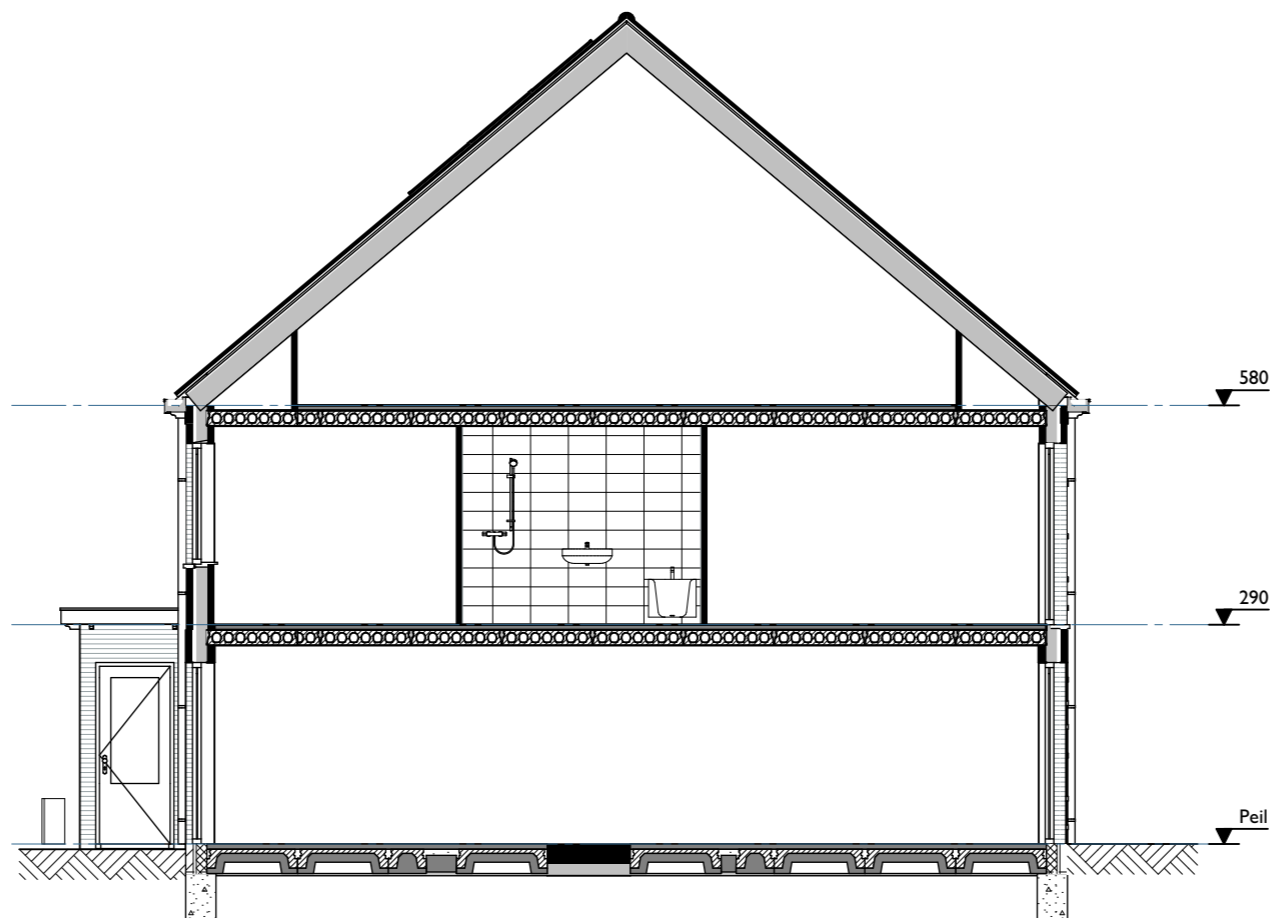

Linkergevel

bouwnummer 72, 76, 84

Rechtergevel

DOUMA
RAALTE

Bouwnummer:
72, 76, 84

Datum:
22-12-2023

Schaal:
1:100

zijgevels

Doorsnede A-A

Doorsnede B-B

DOUMA
RAALTE

Bouwnummer:
72, 76, 84

Datum:
22-12-2023

Schaal:
1:100

doorsneden

bouwnummer 72, 76, 84

Bouwnummer:
 72, 76, 84

Datum:
 22-12-2023

Schaal:
 1:50

1e verdieping

bouwnummer 72, 76, 84
tweede verdieping

DOUMA
RAALTE

Bouwnummer:
72, 76, 84

Datum:
22-12-2023

Schaal:
1:50

2e verdieping