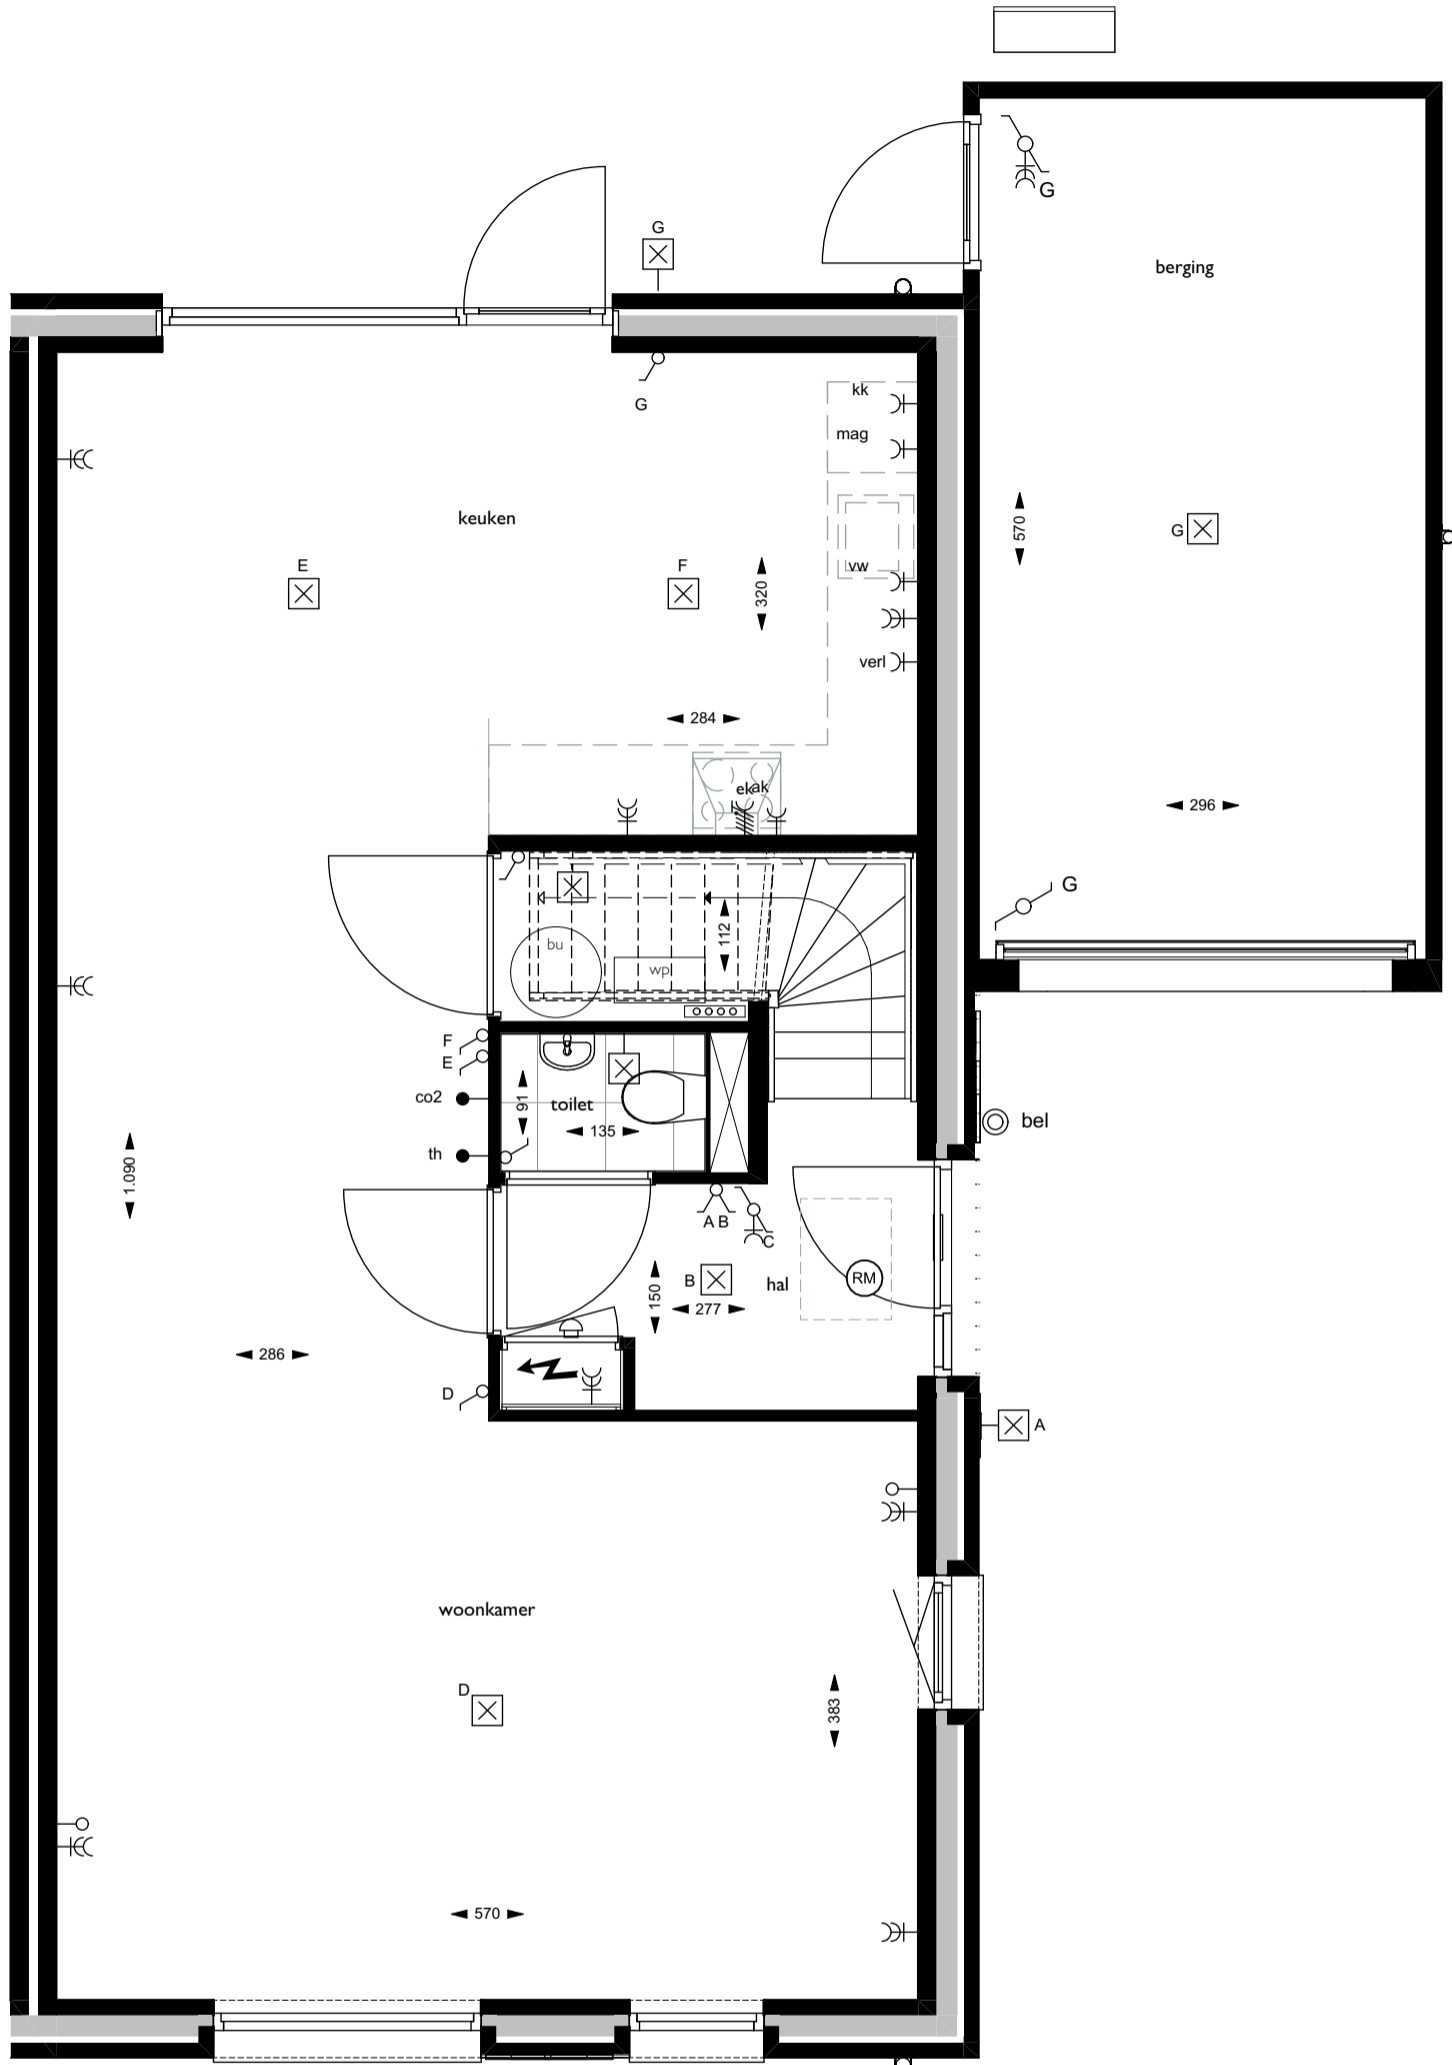

Doorsnede A-A

Doorsnede B-B

DOUMA
RAALTE

Bouwnummer:
72, 76, 84

Datum:
22-12-2023

Schaal:
1:100

doorsneden

bouwnummer 72, 76, 84

begane grond

DOUMA
RAALTE

Bouwnummer:
72, 76, 84

Datum:
22-12-2023

Schaal:
1:50

begane grond

bouwnummer 72, 76, 84
 eerste verdieping

DOUMA
 RAALTE

Bouwnummer:
 72, 76, 84

Datum:
 22-12-2023

Schaal:
 1:50

1e verdieping

bouwnummer 72, 76, 84
tweede verdieping

DOUMA
RAALTE

Bouwnummer:
72, 76, 84

Datum:
22-12-2023

Schaal:
1:50

2e verdieping