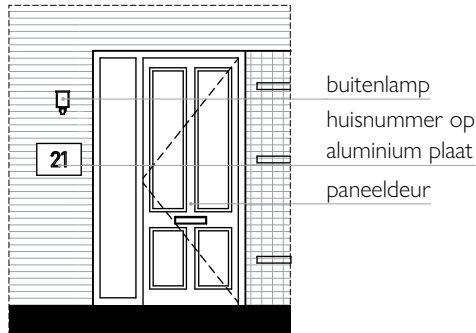

Renvooi

	bel		mv	aansluitpunt mechanische ventilatiebox
	bel			mechanische ventilatiebox
	wandlichtpunt		pv	aansluitpunt PV installatie
	plafondlichtpunt			positie omvormer PV
	schakelaar - enkelpolig		wp	aansluitpunt warmtepomp
	schakelaar - wissel			positie warmtepomp
	schakelaar - serie		bu	buffervat
	wandcontactdoos			radiator, elektrisch incl. wandcontactdoos
	wandcontactdoos - dubbel		RM	rookmelder (aangesloten op lichtnet) conform NEN 2555
	wandcontactdoos - wasmachine		vv	verdeler vloerverwarming
	wandcontactdoos - wasdroger			meterkast
	wandcontactdoos - afzuigkap			matomranding
	wandcontactdoos - koelkast			buitenunit warmtepomp
	wandcontactdoos - vaatwasser			
	wandcontactdoos - magnetron			
	aansluitpunt kooktoestel perilex (2x230V)			
	loze leiding - telefoon / cai / data			
	thermostaat			
	sensor mechanische ventilatie			