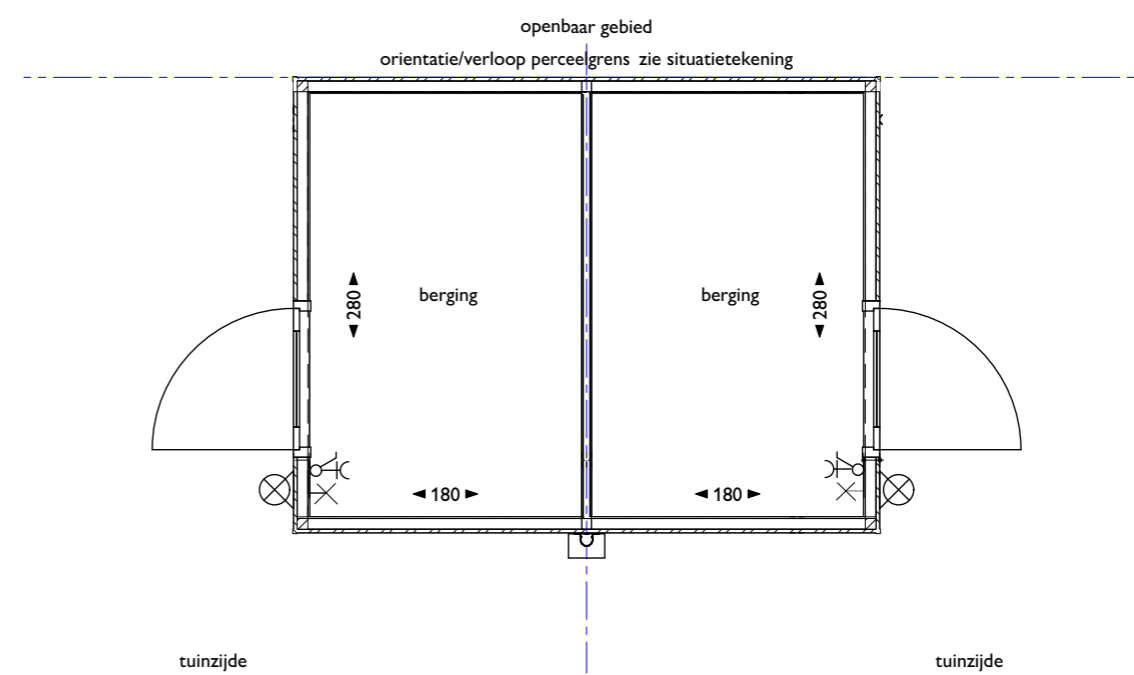

principetekening berging enkel

principetekening berging dubbel

DOUMA
RAALTE

Datum:
01-02-2024

Schaal:
1:50

Bergingen