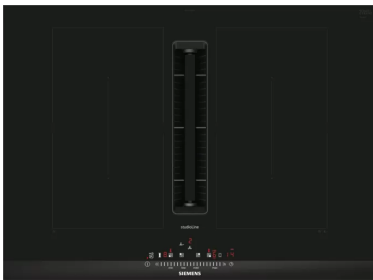

Omschrijving: Inductiekookplaat met recirculatie afzuiging
Merk: Siemens
Artikelnummer: ED777FQ25E
Kleur: Zwart glas
Specificaties: 4 kookzones met recirculatie afzuiging

Omschrijving: Multifunctionele oven met magnetron
Merk: Siemens
Artikelnummer: CM485AGB0
Kleur: Zwart
Specificaties: 44 liter inhoud