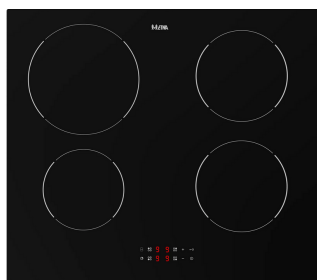

1

0

Señal

Basis keuken

Dit is de Huysinc select collectie basis keuken voor het nieuwbouwproject Douma Raalte voor bouwnummers 38 t/m 47. Voor deze keuken heeft u keuze uit vijf front kleuren, vijf keukengrepen en 5 kleuren werkbladen.
ref. 192937

De basis keuken bevat de volgende apparatuur:

Omschrijving: Koel/ vriescombinatie
Merk: ETNA
Artikelnummer: KCS6178LF
Kleur: Koelkast inhoud 181 liter
Specificaties: Vriezer inhoud 70 liter

Omschrijving: Vaatwasser
Merk: ETNA
Artikelnummer: VW149M
Kleur: RVS
Specificaties: 12 couverts inhoud

Omschrijving: Inductiekookplaat
Merk: ETNA
Artikelnummer: KI2160ZT
Kleur: Zwart glas
Specificaties: 4 kookzones

Omschrijving: Afzuigkap recirculatie
Merk: ETNA
Artikelnummer: AB190RVS
Kleur: RVS
Specificaties: LED verlichting / druktoetsen

Omschrijving: Combi magnetron
Merk: ETNA
Artikelnummer: CM244RVS
Kleur: RVS
Specificaties: 44 liter inhoud met 13 automatische kookprogramma's

Omschrijving

Keukenkraan chroom

Merk
Artikelnummer
Kleur

HansGrohe
1071445
Chroom