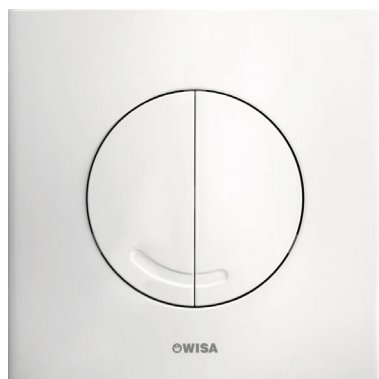

Omschrijving: Inductiekookplaat
Merk: ETNA
Artikelnummer: KI2160ZT
Kleur: Zwart glas
Specificaties: 4 kookzones

Omschrijving: Afzuigkap recirculatie
Merk: ETNA
Artikelnummer: AB190RVS
Kleur: RVS
Specificaties: LED verlichting / druktoetsen

Omschrijving: Combi magnetron
Merk: ETNA
Artikelnummer: CM244RVS
Kleur: RVS
Specificaties: 44 liter inhoud met 13 automatische kookprogramma's

Omschrijving

Keukenkraan chroom

Merk
Artikelnummer
Kleur

HansGrohe
1071445
Chroom

Omschrijving: Keukenkraan chroom
Merk: HansGrohe
Artikelnummer: 1071445
Kleur: Chroom

Kleurkeuze keukenfront

3110 Kiezelgrijs

315 Steengrijs

3450 Cubanit

655 Afaatgrijs

915 Denver eiken

Kleurkeuze werkblad

MOVE

ASTRO

MAGNETIC

MARMER WHITE

ROCKY

Het volgende sanitair is de luxe uitrusting van uw woning

Merk
Serie
Omschrijving

Villeroy & Boch
O Novo
Wandcloset met toiletzitting