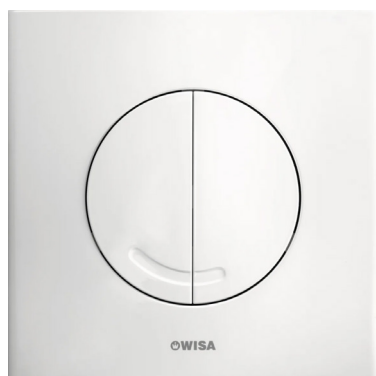

Het volgende sanitair is de luxe uitrusting van uw woning

Merk
Serie
Omschrijving

Villeroy & Boch
O Novo
Wandcloset met toiletzitting wit

Merk
Serie
Omschrijving

Wisa
Argos Tweeknopsdrukplaat
wit

Merk
Serie
Omschrijving

Merk
Serie
Omschrijving

Grohe
Eurostyle Cosmopolitan
Wastafelkraan chroom

Merk
Serie
Omschrijving

Villeroy & Boch
O Novo
Wastafel 60 x 46 cm wit

Merk
Serie
Omschrijving

Grohe
Grotherm
Thermostaatkraan met doucheset
chrom